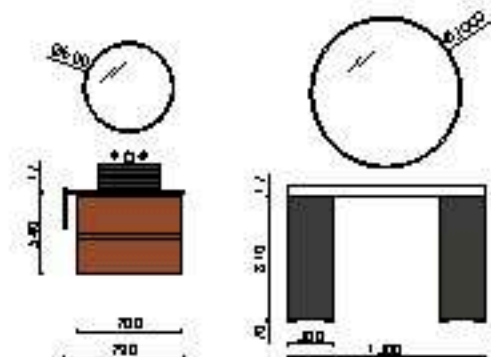

SPIRIT 1000 TERRACOTA		€
103477	Muebles suspendidos SPIRIT 700 Terracota	410
103631	Excusina 611 810 Sonda surface blanco mate	255
114520	Lavabo de posa LDDP Negro mate	300
TOTAL		965
103358	Especo MITO CURVE 800 Negro	394
103973	Sifon PDSYX tator cromado	45
102305	Varilla abeica FLOW Negro mate	52
24466	Excusina 1211 1410 Sonda surface blanco mate	395
103149	Logeta ALLIANLE 300 Negro mate x 2	470
07257	Legajo 4 patas Exone x 2	40
85487	Regeta 1001 1400 Sonda surface blanco mate	88
85486	Regeta <1000 Sonda surface blanco mate x 2	124