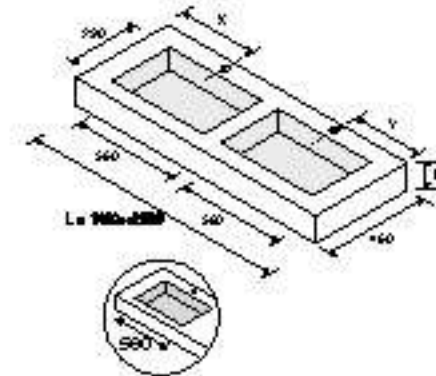

ENCIMERAS COMPAKT DE 2 POZAS INTEGRADAS (560) PROFUNDIDAD 460 MM

						#
1400 · 1600	83296	84105	83349	83401	103218	1294
1601 · 1800	83297	84106	83350	83402	103219	1414
1801 · 2000	83298	84107	83351	83403	103220	1533
2001 · 2500	83299	84108	83352	83404	103221	1892