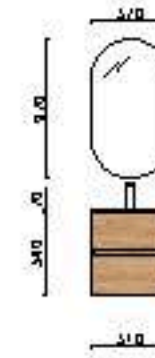

AIDA WHITE COTTON
Desde 292€

AIDA NOGAL MAYA

Desde 262€

. 268 .

P. 261

FUSSION 40 900 ROBLE AFRICA

| | € |
|---|------------|
| 06681 Mueble suspendido FUSSION LINE 900 forado 40 Roble africa | 285 |
| 27664 Lavabo Forado 40 IBERIA 510 Porcelana blanca | 125 |
| TOTAL | 410 |
| 113741 Espejo OLYMPIA 510 | 274 |
| 103973 Sifon PDSYX lavabo congado | 45 |
| 102306 Valvula cicleo FLOW Negro mate | 55 |