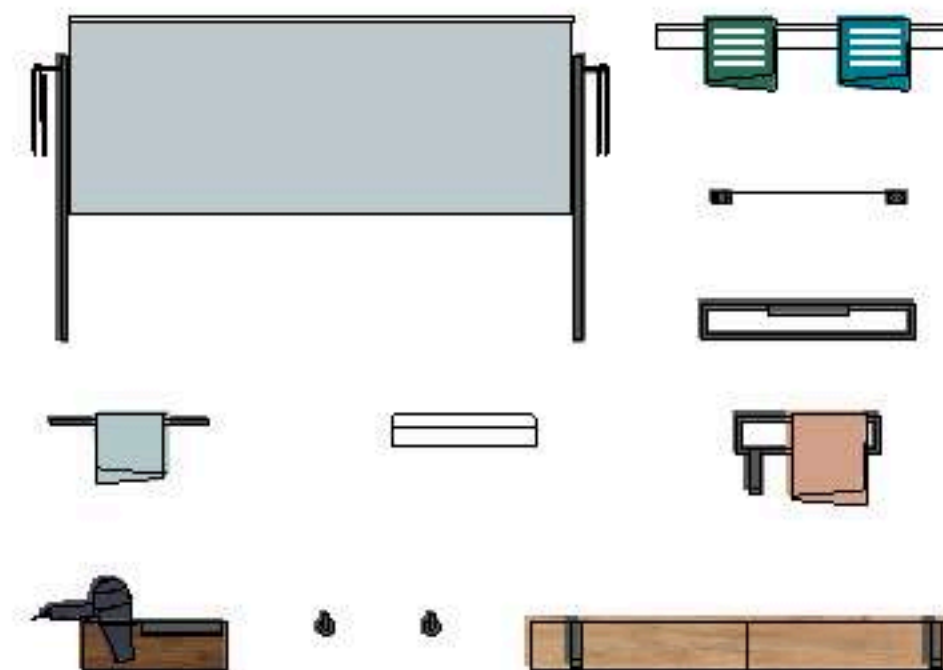

ACCESORIOS.