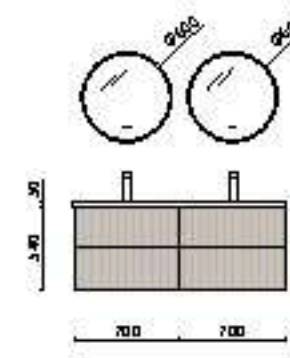

BIBA 1400 MACCHIATO		€
113834	Mueble suspendido BIBA 700 Macchiato x 2	1170
105678	Friador LINA 700 Matte chrome x 4	88
27144	Lavabo GLS LANA 1400 color Blanco brillo	440
TOTAL		1698
113757	Espejo CORILURVE 600 x 2	790
103073	Sifon POSYX latero cromado x 2	90
102306	Varilla cromo FLOW Negro mate x 2	110

P. 158