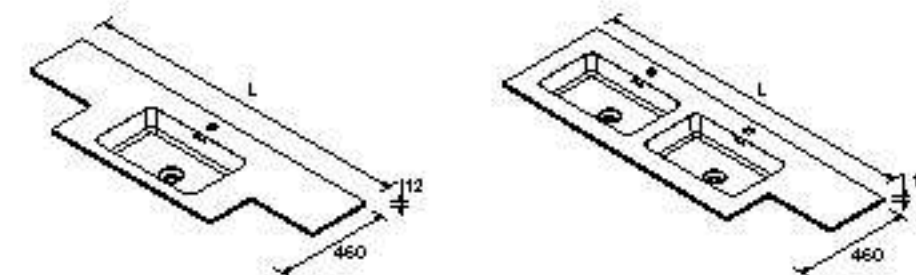

LAVABOS NAILA DOBLE FONDO A MEDIDA Y CON MECANIZADO

Sólida superficie blanco mate

1 fozes 460

| Sólida superficie blanco mate | | 4 |
|-------------------------------|-------|------|
| 901 - 1200 | 97541 | 619 |
| 1201 - 1500 | 97542 | 719 |
| 1501 - 1800 | 97543 | 989 |
| 1801 - 2400 | 97545 | 1009 |