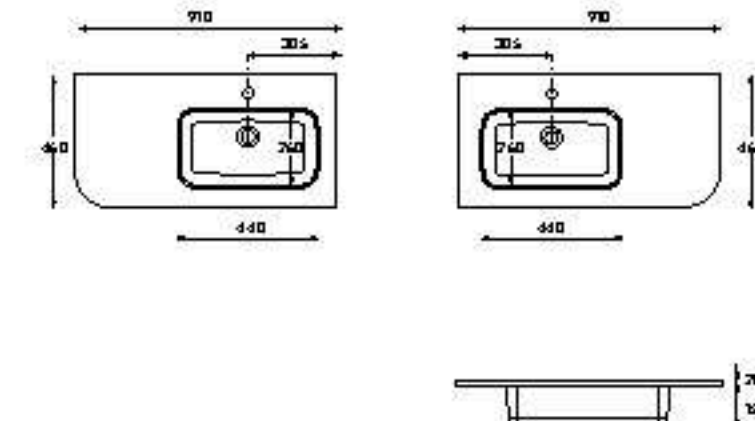

CONSTANZA 900 PARA COQUETA CURVA
Porcelana blanca mate

| Desplazado Derecho | € |
|--------------------|--------|
| 910 | 113794 |

| Desplazado Izquierdo | € |
|----------------------|--------|
| 910 | 113793 |