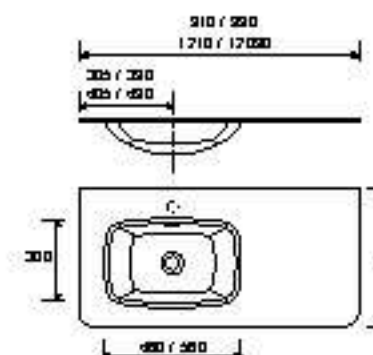

Estándar

Toallero

Estándar

Toallero

UNIQ CON O SIN TOALLERO
Solid surface blanco mate

| Cavado | | 4 |
|---------|-------|-----|
| 610-690 | 96787 | 459 |
| 810-890 | 96788 | 479 |

| Desplazado Derecho | | 4 |
|--------------------|-------|-----|
| 910-990 | 96789 | 489 |
| 1210-1290 | 97377 | 549 |