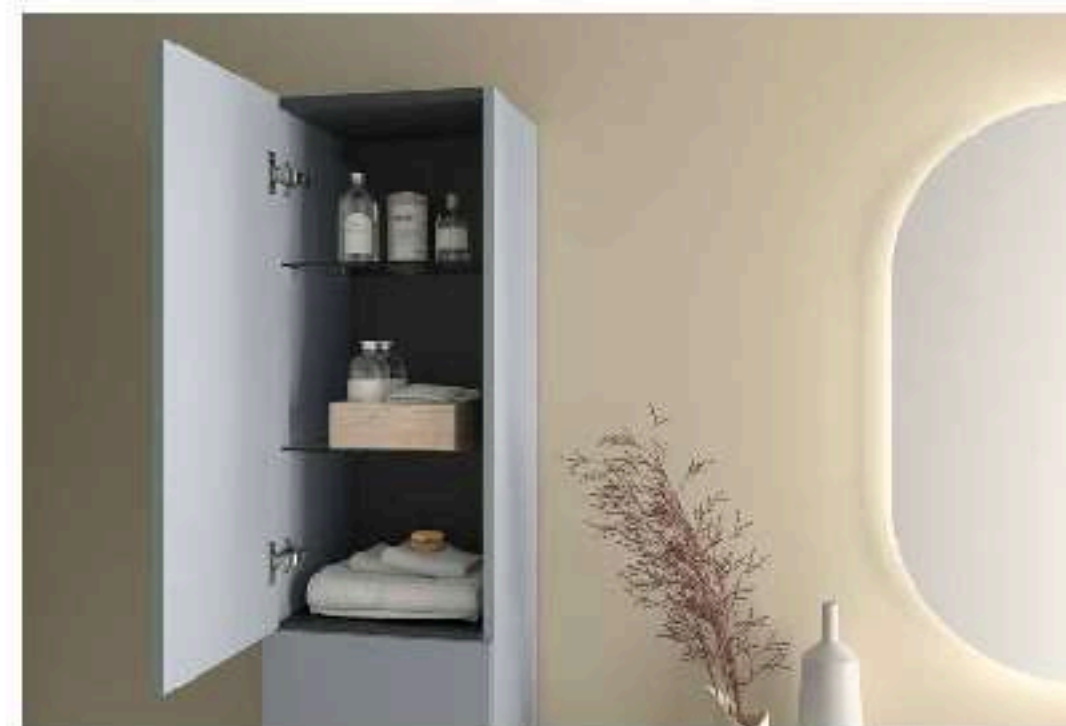

Existen varias opciones de lavabos integrados para el mueble Mam. En este caso, contamos con un lavabo de mineral solid disponible en dos acabados: blanco mate y blanco brillo.