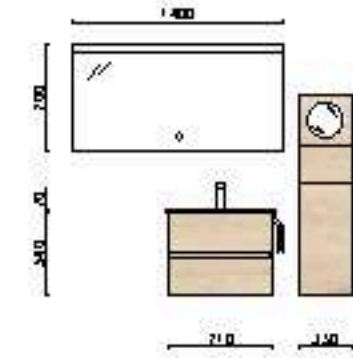

FUSSION 40 700 NATURAL

	€
06605 Mueble suspendido FUSSION LINE 700 forado 40 Natural	300
07070 Lavabo Forado 40 IBERIA 710 Porcelana blanca	143
TOTAL	443
23027 Toallero oscureo IZZE Blanco	43
07601 Espejo ORLEANS 1400	499
103973 Sifon PDSYX lavabo congado	45
102306 Valvula cicleo FLOW Lomo	55
83444 Modulo oculto ALUMINIO Natural	415

P. 264

MONOLITH MINIBLANCO BRILLO

	€
114527 Lavabo suspendido MONOLITH MINI Blanco brillo	200
TOTAL	200
01130 Espejo OASIS 500	64
01238 Aparador LINDA 90 x 2	90
114518 Toallero MINI Negro mate	60
103974 Sifon SMART Negro mate	65
114576 Valvula cicleo LE BAX Blanco brillo	30