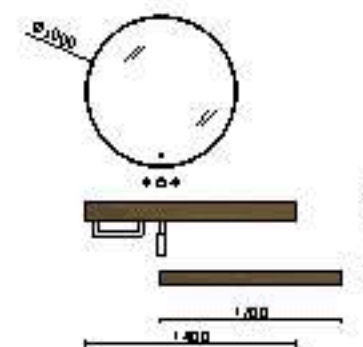

COMPAKT 1400 HAVANA		€
83972	Excusina LOMPAKT 4S, 1201 1400 Havana	956
TOTAL		956
113749	Espajo LIDBE 1000 Negro	429
26105	Foat mtaico LOMPAKT Negro mate	105
84 080	Repsa LOMPAKT 3S, 1001 1200 Havana	688
103974	Sifoa SMART Negro mate	65
102305	Varvata cheta FLOW Negro mate	52