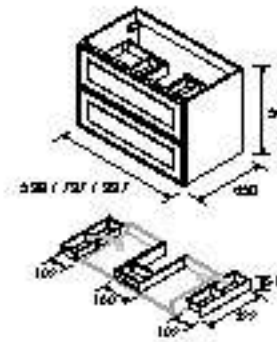

MUEBLE SUSPENDIDO RENOIR 2 CAJONES

	White.com.on	Black velvet	Macchiato	Blue fog	High blue	Antracita	Green forest	€
600	01299	01300	01301	01324	01302	01304	01303	580
800	01305	01306	01307	01325	01308	01310	01309	645
1000	01311	01312	01313	01326	01314	01316	01315	720

PILAR RENOIR 1600 2 PUERTAS

	White.com.on	Black velvet	Macchiato	Blue fog	High blue	Antracita	Green forest	€
390	01317	01318	01319	01323	01320	01322	01321	494