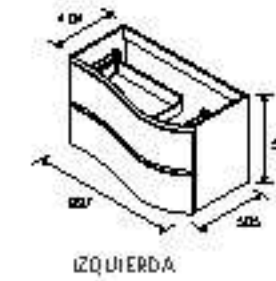

MUEBLE MAM SUSPENDIDO IZQUIERDO 2 CAJONES