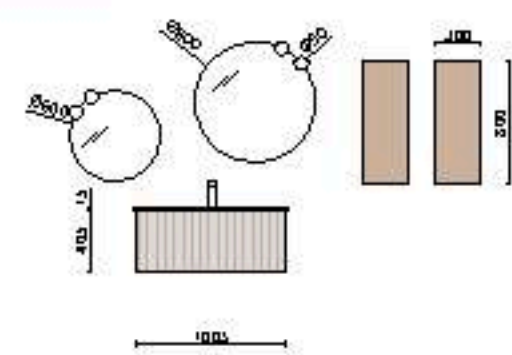

BIBA 1000 MACCHIATO		€
102246	Mueble suspendido BIBA 1000 Macchiato	485
102264	Fijador BAD Matt black	13
01236	Lavabo VILNA 1005 Blanco mate	370
TOTAL		818
01131	Espejo DASIS 800	84
01130	Espejo DASIS 600	64
01238	Apique LINDA 90 x 4	160
102307	Legosfor washco LDNEX Blanco	55
06947	Modulo ALLIANLE 800 Macchiato x 2	416