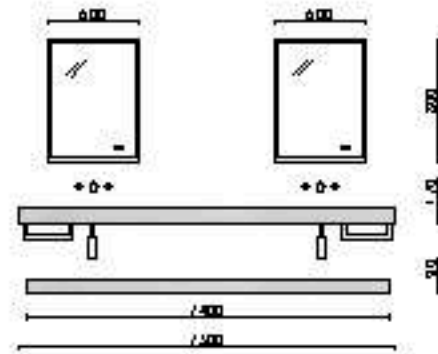

COMPACT 2500 CEMENTO		€
83417	Excimera LOMPAKT SI, 2001 2500 Cemento	1904
TOTAL		1904
113750	Espejo MEMPHIS 600 x 2	810
26105	Toaño LOMPAKT Negro mate x 2	210
103074	Sifon SMART Negro mate x 2	130
102305	Valvula abierta FLOW Negro mate x 2	104
25092	Reposa LOMPAKT 4J, 2001 2500 Cemento	1412