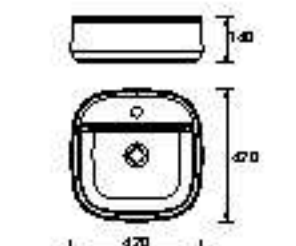

Bianco mare	€
390	24555	195

	Negro mare	€
400	87734	199

	Bianco brillo	€		Negro mare	€
360	91489	130	14519	250	

	Bianco brillo	€
500	24553	83

	Bianco brillo	€
420	24551	165
500	24552	182

	Bianco brillo	€		Clay			Dark			Humar	€
460	102242	120	102280	102282	102283	220					

	Bianco mare	€		Negro mare	€
490	14524	14525	180		

	Bianco mare	€
420	114527	200