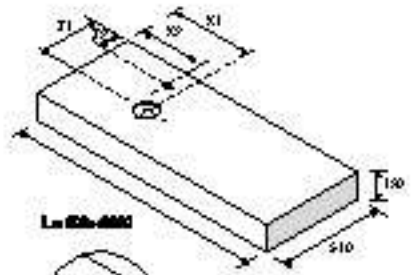

ENCIMERAS COMPAKT CON LAVABO DE POSAR PROFUNDIDAD 460 MM, 2 POZAS

	Islela áfrica	Havana	Mármol blanco	Camama	Hadrografía	#
1200 · 1400	26001	84059	26027	26053	103264	919
1401 · 1600	26002	84060	26028	26054	103265	1038
1601 · 1800	26003	84061	26029	26055	103266	1159
1801 · 2000	26004	84062	26030	26056	103267	1278
2001 · 2500	26005	84063	26031	26057	103268	1638