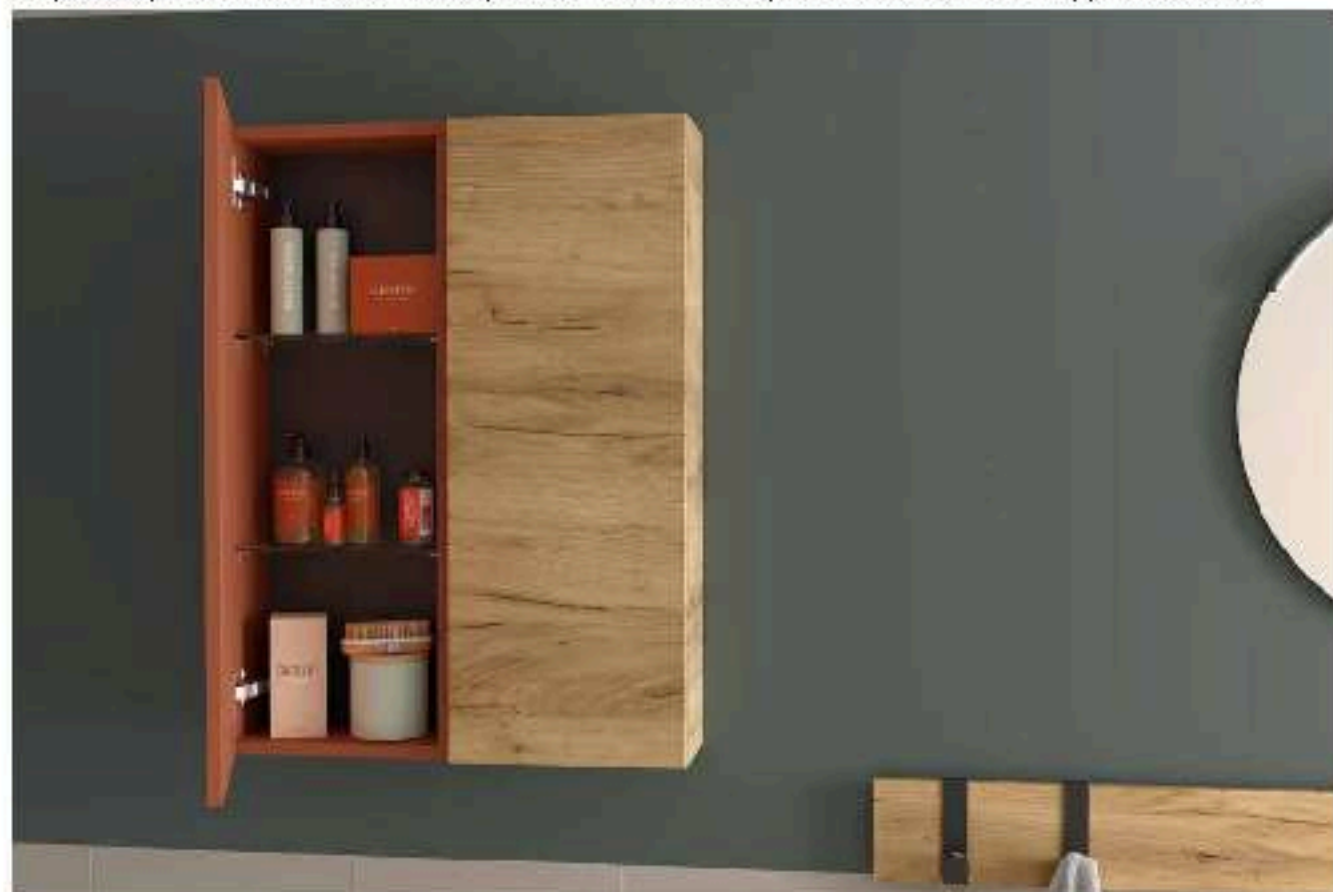

Amplia la capacidad de almacenamiento aprovechando el almacenaje vertical con los módulos y pilares Alliance

MONTERREY 700 TERRACOTA
Desde 1000€