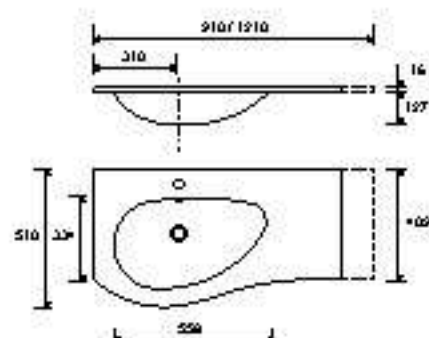

MAM
Carga mineral blanco mate

Desplazado	Deracho	4
910	83045	247
1210	83047	303

Desplazado	Isopérido	4
910	83046	247
1210	83048	303