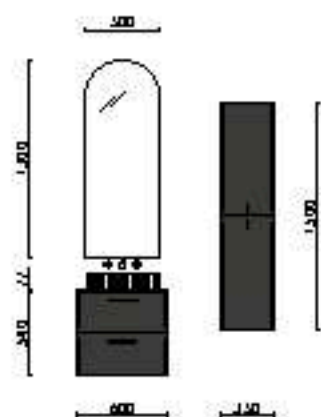

UNIQ 600 BLACK VELVET		€
06613	Mueble suspendido UNIQ 600 Negro mate	429
113767	Friador OMEGA 100 B ves red gold x 2	30
06083	Excimera UNIQ 600 Lavacera	395
114534	Lavabo de posa VENILE Blanco mate	180
TOTAL		1014
113753	Espejo EMILE 600	367
103073	Sifon POSYX latero conñado	45
24800	Pila suspendido UNIQ Negro mate	499
113769	Friador OMEGA SJ B ves red gold x 2	26

P. 94