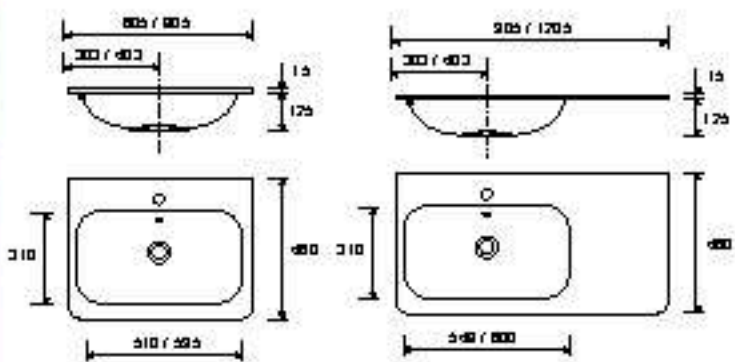

UNIQ
Porcelana blanco mate

Cavado		4
610	113477	184
810	113478	229

UNIQ
Mineralsolid blanco mate

Cavado		4
605	97058	369
805	97059	389

Desplazado Derecho		4
905	74543	399
1205	74545	459

Desplazado Izquierdo		4
905	74544	399
1205	74546	459