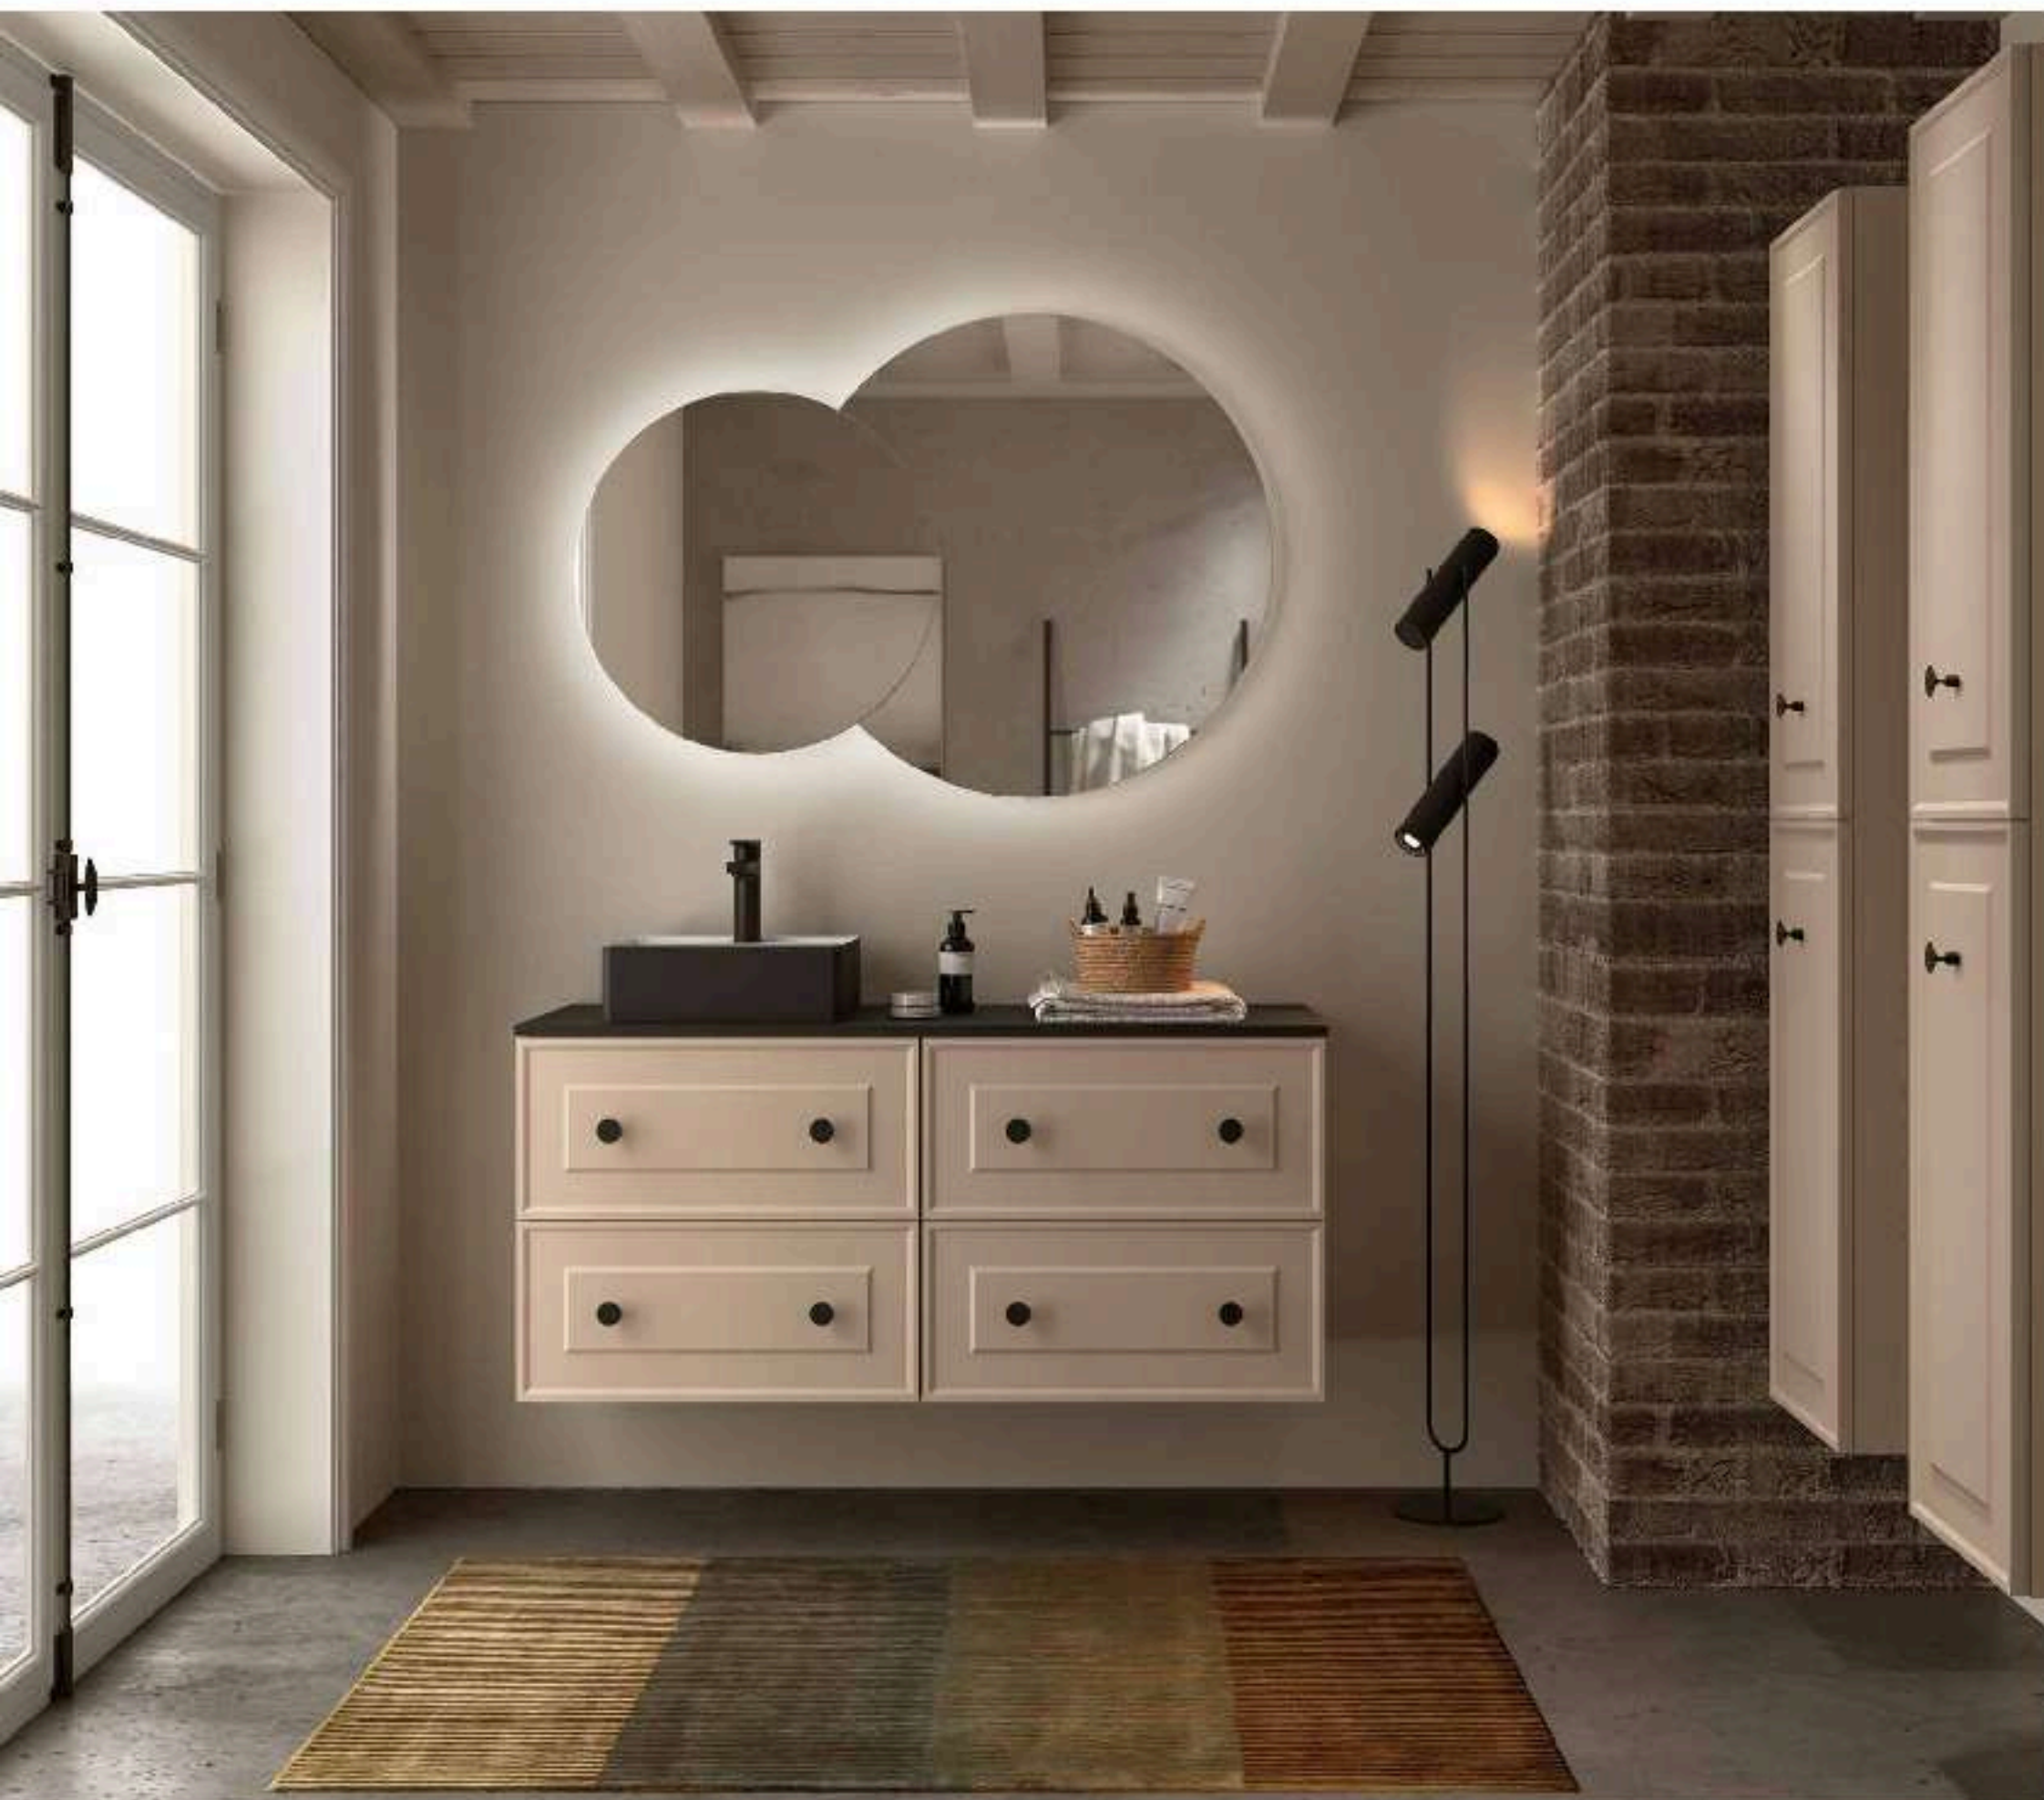

Completa tu baño con el pilar Rendir, diseñado con frentes plafonados a juego con el mueble y en los mismos acabados. Incorpora cuatro bandejas de cristal regulables en altura, ganando espacio y estilo en el baño.