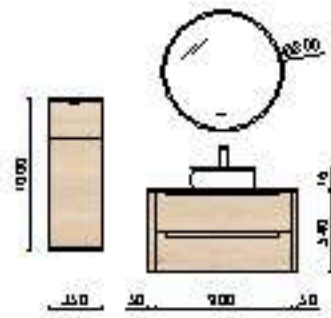

P. 181

| MONTERREY 900 NATURAL | | € |
|-----------------------|---|------------|
| 06450 | Mueble suspendido MONTERREY 900 Natural | 565 |
| 24376 | Regata ALLIANCE S40 Natural x 2 | 52 |
| 23148 | Excusina madera S01 1000 Natural | 119 |
| 114532 | Lavabode posa LDDY Blanco mate | 200 |
| TOTAL | | 936 |
| 113758 | Espejo KDR CURVE 800 | 495 |
| 103073 | Sifon PDSYX later cromado | 45 |
| 102303 | Varilla abeja FLOW Chrome | 52 |
| 83444 | Modulocabo ALLIANCE Natural | 415 |