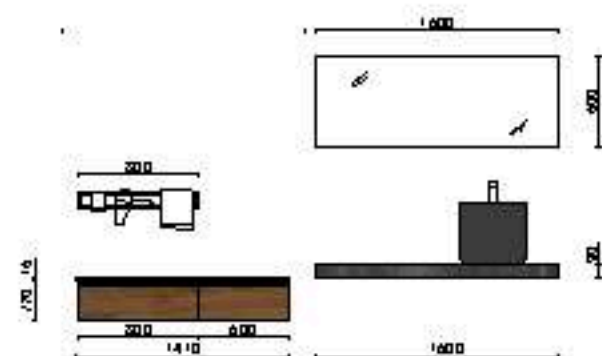

COMPAKT 1600 PIEDRA GRAFITO		€
103260	Excusina LOMPAKT 4S, 1401 1600 Piedra grafito	938
114524	Lavabospefondo MONDIFH SQUARE Negro mate	490
TOTAL		1368
01116	Espajo REFLEXO 1600	476
103973	Sifoa POSYX later donado	45
114578	Varvata cheta LE RAX Negro mate	30
102847	Logeta sespereda SPiRIT 800 Noga Maya	310
102848	Logeta sespereda SPiRIT 800 Noga Maya	270
104516	Excusina 14 00 Noga Maya	109
07677	Foat mtaico UDYD 800 Negro mate	139
07664	Foat mtaico UDYD Negro mate	85
07668	Repsa caton/paeta UDYD Negro mate	49
07667	Repsa UDYD 90 Negro mate	65

Original

P.112