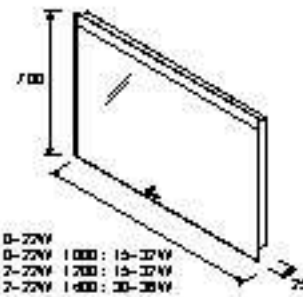

800 : 10-22W
700 : 10-22W 1000 : 15-32W
900 : 12-22W 1200 : 15-32W
900 : 12-22W 1400 : 20-38W