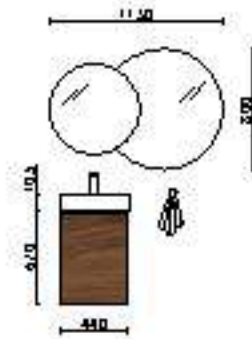

AIDA NOGAL MAYA		€
114548	Mueble suspendido AIDA 440 Nogal Maya	135
114517	Faucin AIDA Matt gold	12
114533	Lavabo AIDA Blanco brillo	115
TOTAL		262
103356	Espejo DOPPIO	395
103073	Sifón PD5YX Latón cromado	45