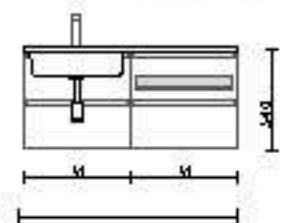

Más opciones de encimeras a medida y con mecanizados en pag. 291.

Consulta nuestra guía de calados para encimeras.

CAJÓN METÁLICO COMPLETO SIN SALVASIFÓN

| | Orn: | € |
|------|--------|-----|
| 600 | 103306 | 128 |
| 800 | 103308 | 148 |
| 1000 | 103310 | 168 |