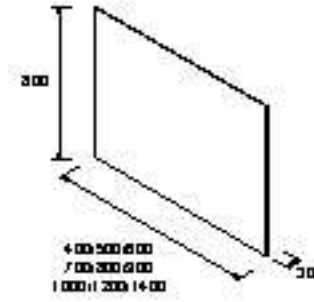

SENA

h	l	g
400	16906	72
500	16907	75
600	16908	78
700	16909	81
800	16910	84
900	16911	87
1000	16912	95
1200	87384	115
1400	87385	135

* 400, 500, 1200 y 1400 en sus reversibles.