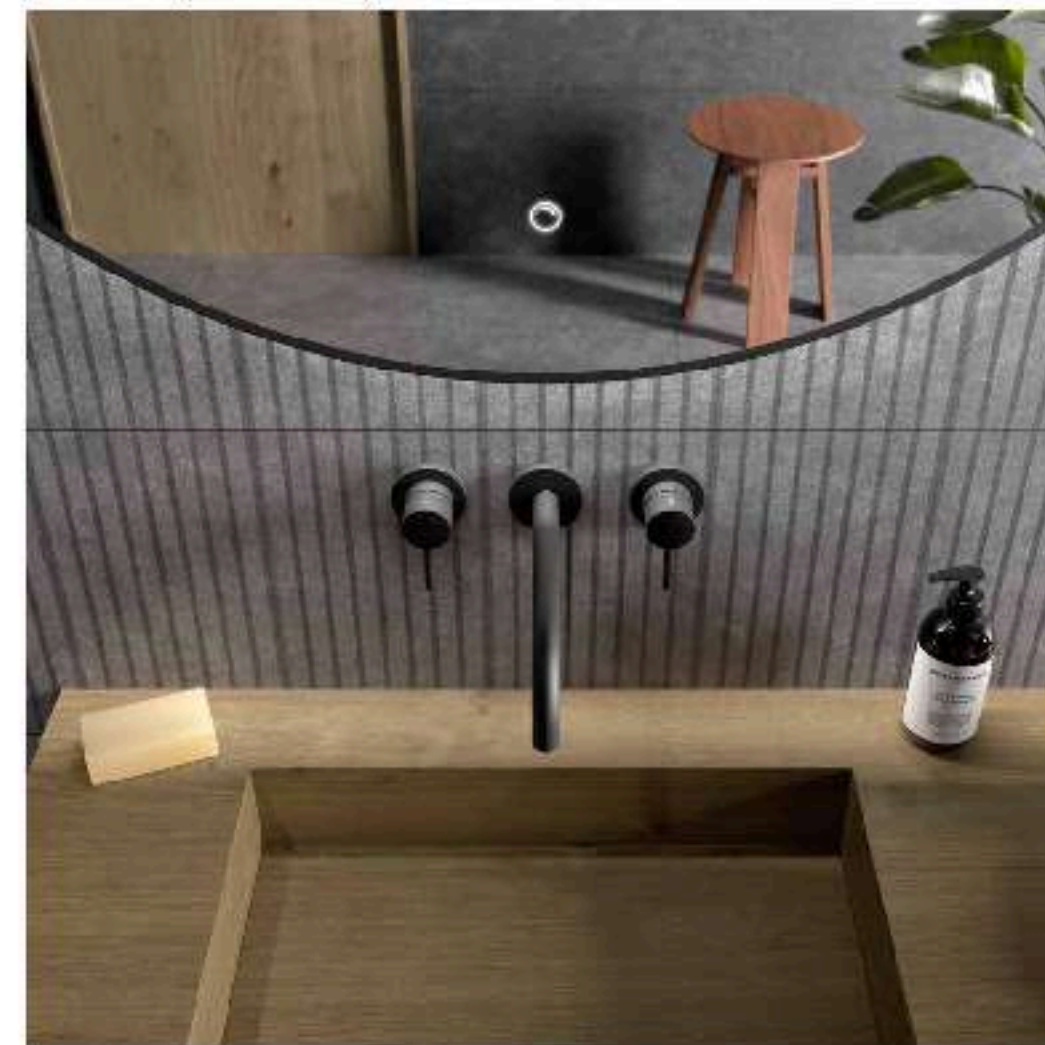

Compakt

ACABADOS

ESPECIFICACIONES

COMPACT

COMPACT 2000 HAVANA
Desde 1818€

COMPAKT 1600 MÁRMOL BLANCO
Desde 1105€

En nuestras encimeras con poza integrada Kompakt puedes elegir entre dos tamaños de poza: 46 o 56 cm, adaptándolas a tus necesidades. Además, puedes seleccionar la profundidad de la encimera en 46 cm para combinarla con cualquiera de nuestras series de mueble, o en 51 cm si prefieres instalarla de forma aislada. Flexibilidad total para un baño a tu medida.

COMPAKT 1600 PIEDRA GRAFITO
Desde 1368€

Presentamos el nuevo acabado en Piedra Grafito, una piedra con hebras sutiles que crean una espectacular estructura. Su acabado mate y tacto aterciopelado le otorgan una presencia poderosa y elegante. Además, puedes elevar tu estancia al máximo combinando las encimeras Kompakt con los nuevos lavabos suspendidos Monolith, disponibles en dos acabados, con el grifo integrado directamente en el lavabo.

El espejo Globe ahora incorpora un sensor de encendido y apagado, además de permitirte ajustar la intensidad de la luz según tus necesidades. Lanzamos la nueva opción sin marco de color que se adapta perfectamente a cualquier estilo de mueble o baldosa en tu baño, ofreciendo mayor versatilidad y funcionalidad.

COMPAKT 1400 HAVANA
Desde 956€

Nuevo lavabo de posar Venice, con forma ovalada que hace que destaque por su gran tamaño de poza y una textura ranurada en el exterior. Disponible en acabados mate blanco y negro.