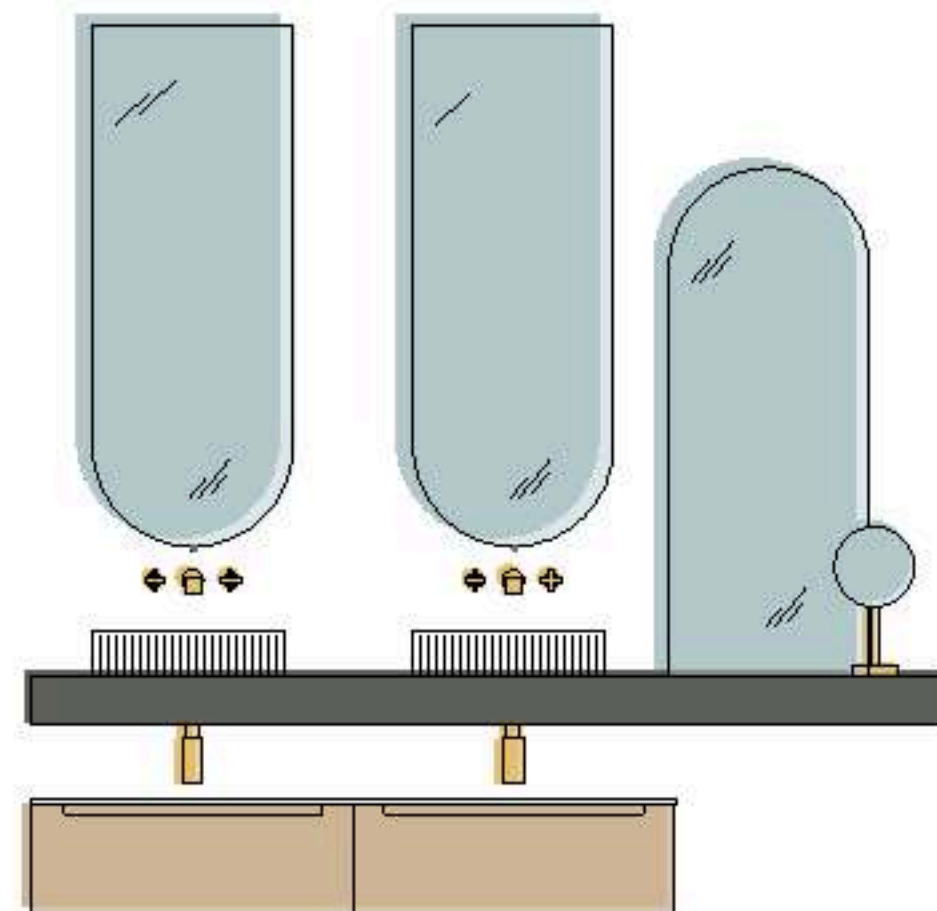

ORGANIZADOR DE CAJÓN 1 HUECO

322 104592 37

ORGANIZADOR DE CAJÓN 2 HUECOS

322 104593 54

ORGANIZADOR DE CAJÓN 6 HUECOS

332 104583 58

JUEGO 2 PATAS UNIQ 230 / 330

	Blanco	Negro	Chrome	€
230	24716	24717	24718	39
330	24713	24714	24715	49

JUEGO 2 PATAS KLIM 230 / 330

	Blanco	Negro	Inox	€
230	84135	84136	84137	23
330	84131	84132	84134	29

JUEGO 2 PATAS DEVA 230 / 330

	Blanco	Negro	Chrome	€
230	84128	84129	84130	51
330	84125	84126	84127	56

JUEGO 2 PATAS DANNA 230 / 330

	Blanco	Negro	Pino	€
230	84141	84142	84143	25
330	84138	84139	84140	30

TOALLERO LATERAL JAZZ PARA MUEBLE (SENCILLO)

	Blanco	Negro	Anilizado brillo	€
235	23027	27042	23024	43

COMPAKT.

ELEGANTE

Distinguida y majestuosa, su presencia no pasa desapercibida. Compakt tiene opciones a medida de gran calidad. Termine de definir su estilo y amplie sus soluciones de almacenaje combinando con nuestras series modulares y con los auxiliares Alliance.