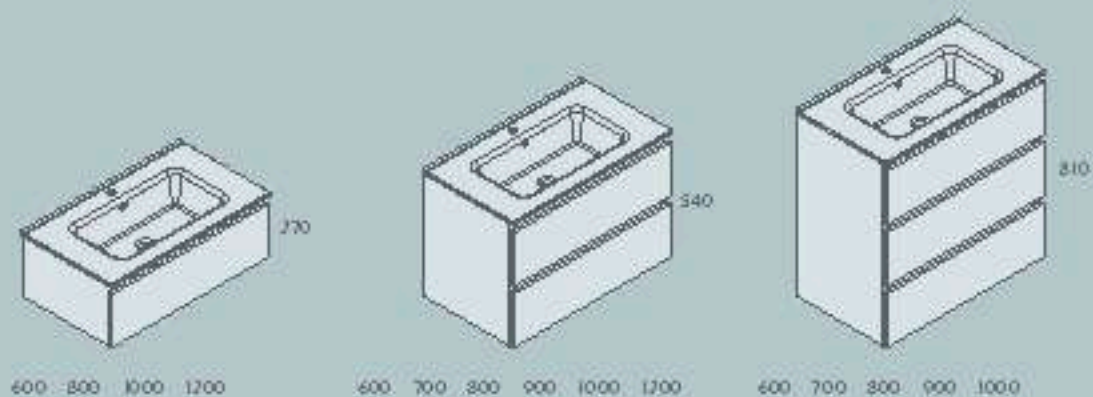

Spirit

COMPLEMENTA

ACABADOS

ESPECIFICACIONES

Capte metálico Grau
V8 con rosca total y
cierre embutido

SPIRIT 1200 ANTRACITA
Desde 897€

SPIRIT