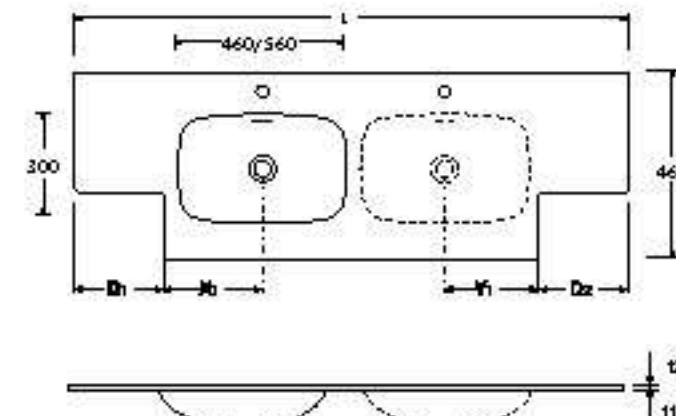

Terminaciones disponibles

LAVABOS LAGO CON DOBLE FONDO

Sólida superficie blanco mate