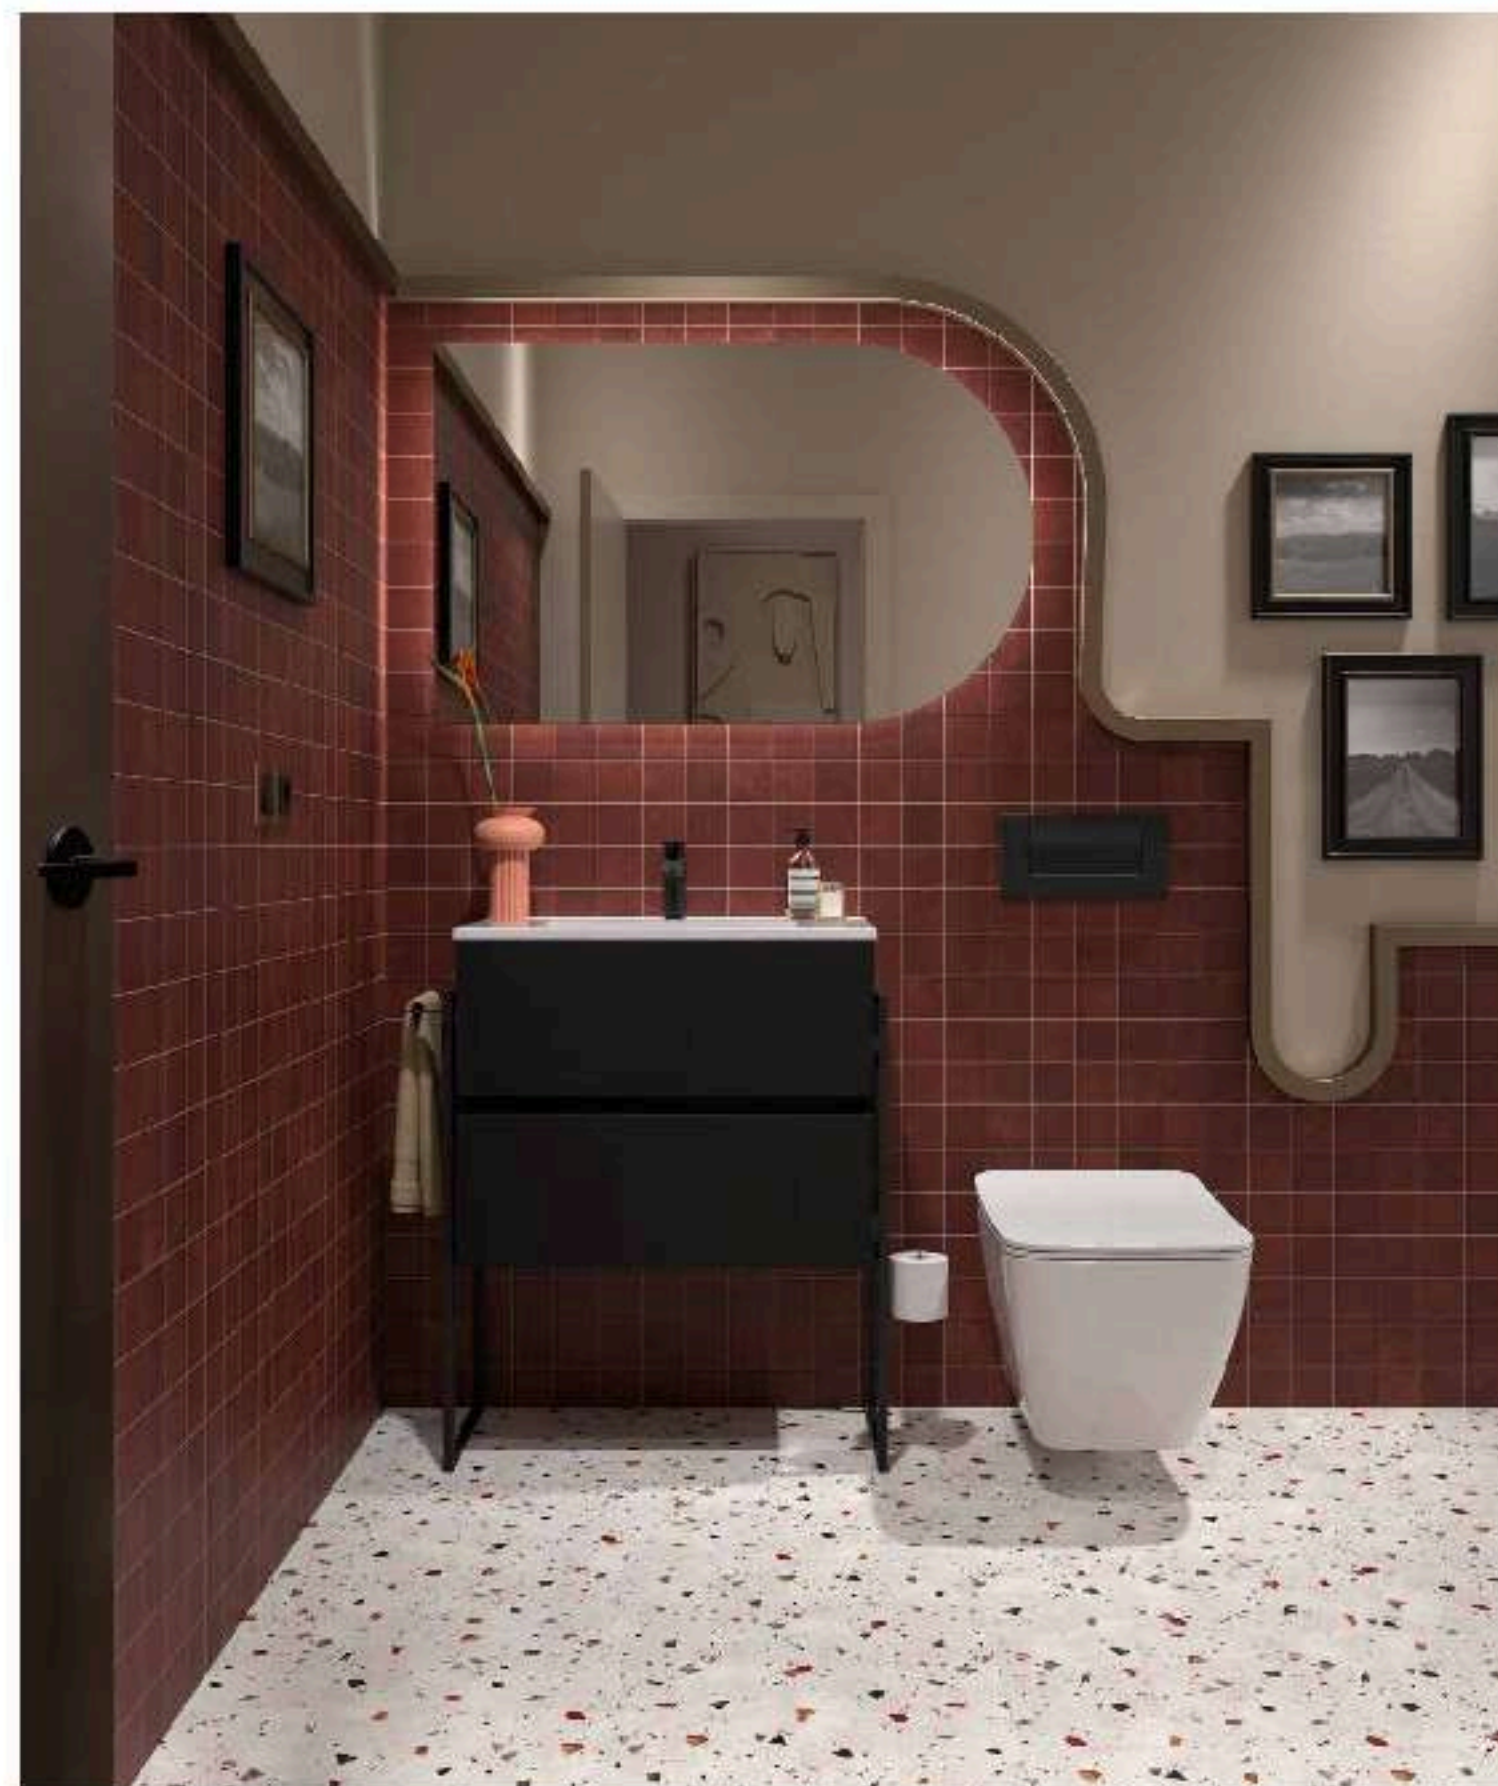

FUSSION 40 700 BLACK VELVET
Desde 453€