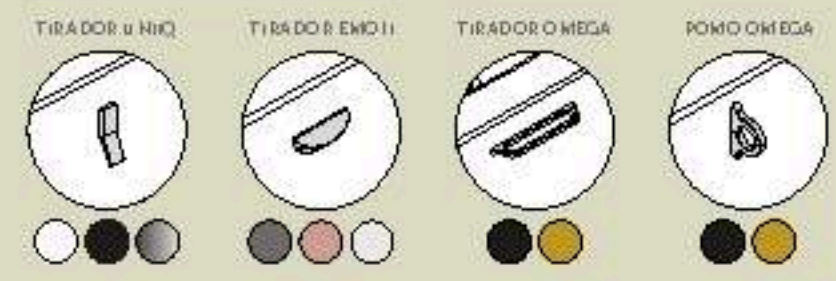

COMPLEMENTA