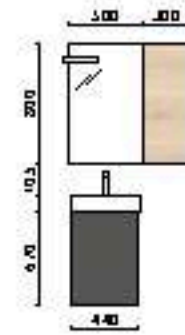

AIDA ANTRACITA		€
114561	Mueble suspendido AIDA 440 Antracita	165
114516	Faucin AIDA Blacka matt	12
114533	Lavabo AIDA Blanco brillo	115
TOTAL		292
19005	Espejo SEMA 400	72
97640	Aplique TUDI	40
103073	Sifón PD5YX Latón cromado	45
102305	Valvula cierre FLOW Negro mate	52
95043	Modulo ALLIANCE 500 Natural	198

P. 267