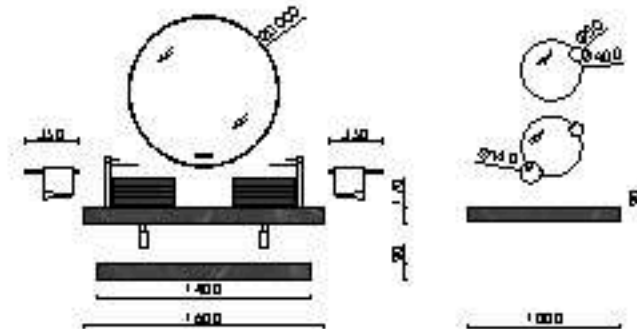

COMPACT 1400 PIEDRA GRAFITO		€
103278	Excimera LOMPAKT SI, 1401 1600 Piedra grafito	1051
114520	Lavabo de posa-COOP Negro mate x 2	600
TOTAL		1651
113759	Espejo KORI CURVE 1000	595
103074	Sifon SMART Negro mate x 2	130
102305	Valvula abierta FLOW Negro mate x 2	104
103245	Reposa LOMPAKT 4J, 1201 1400 Piedra grafito	813
103340	Reposa coaño SQUARE Negro mate x 2	110
103244	Reposa LOMPAKT 4J, 801 1000 Piedra grafito	573
103356	Espejo OASIS 400 x 2	118
01238	Acople UDYD 90 x 2	80
24559	Espejo BIA 0 mm	60