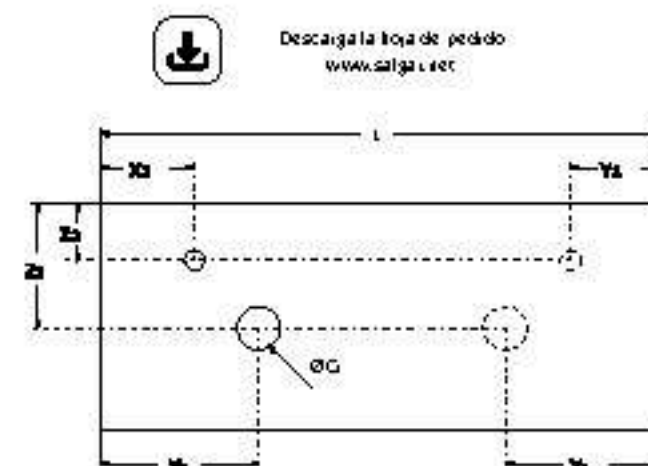

Producto a medida

Encimera a medida con opción de mecanizado para grifo y toallero redondo. Se necesita reflejar hoja de pedido.

Consulta nuestra guía de tallados para encimeras.

Producto a medida

Encimera de solid surface a medida con opción de mecanizado para grifo y toallero redondo. Se necesita reflejar hoja de pedido.