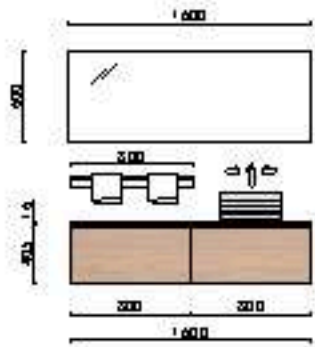

MARA 1600 ROBLE EUROPEO		€
113996	Mueble suspendido MARA 500 Roble Europeo 2	1296
114030	Esp. espejo MARA 1600 Roble Europeo	399
114521	Lavabo de posa LDDP Gris mate	300
TOTAL		1995
91116	Esp. espejo REFLEXO 1600	476
103073	Sifon POSYX Lator cromado	45
102305	Valvula de ca. FLOW Negro mate	52
24731	Reposacabezo 500 800 Solo surface Blanco mate	148