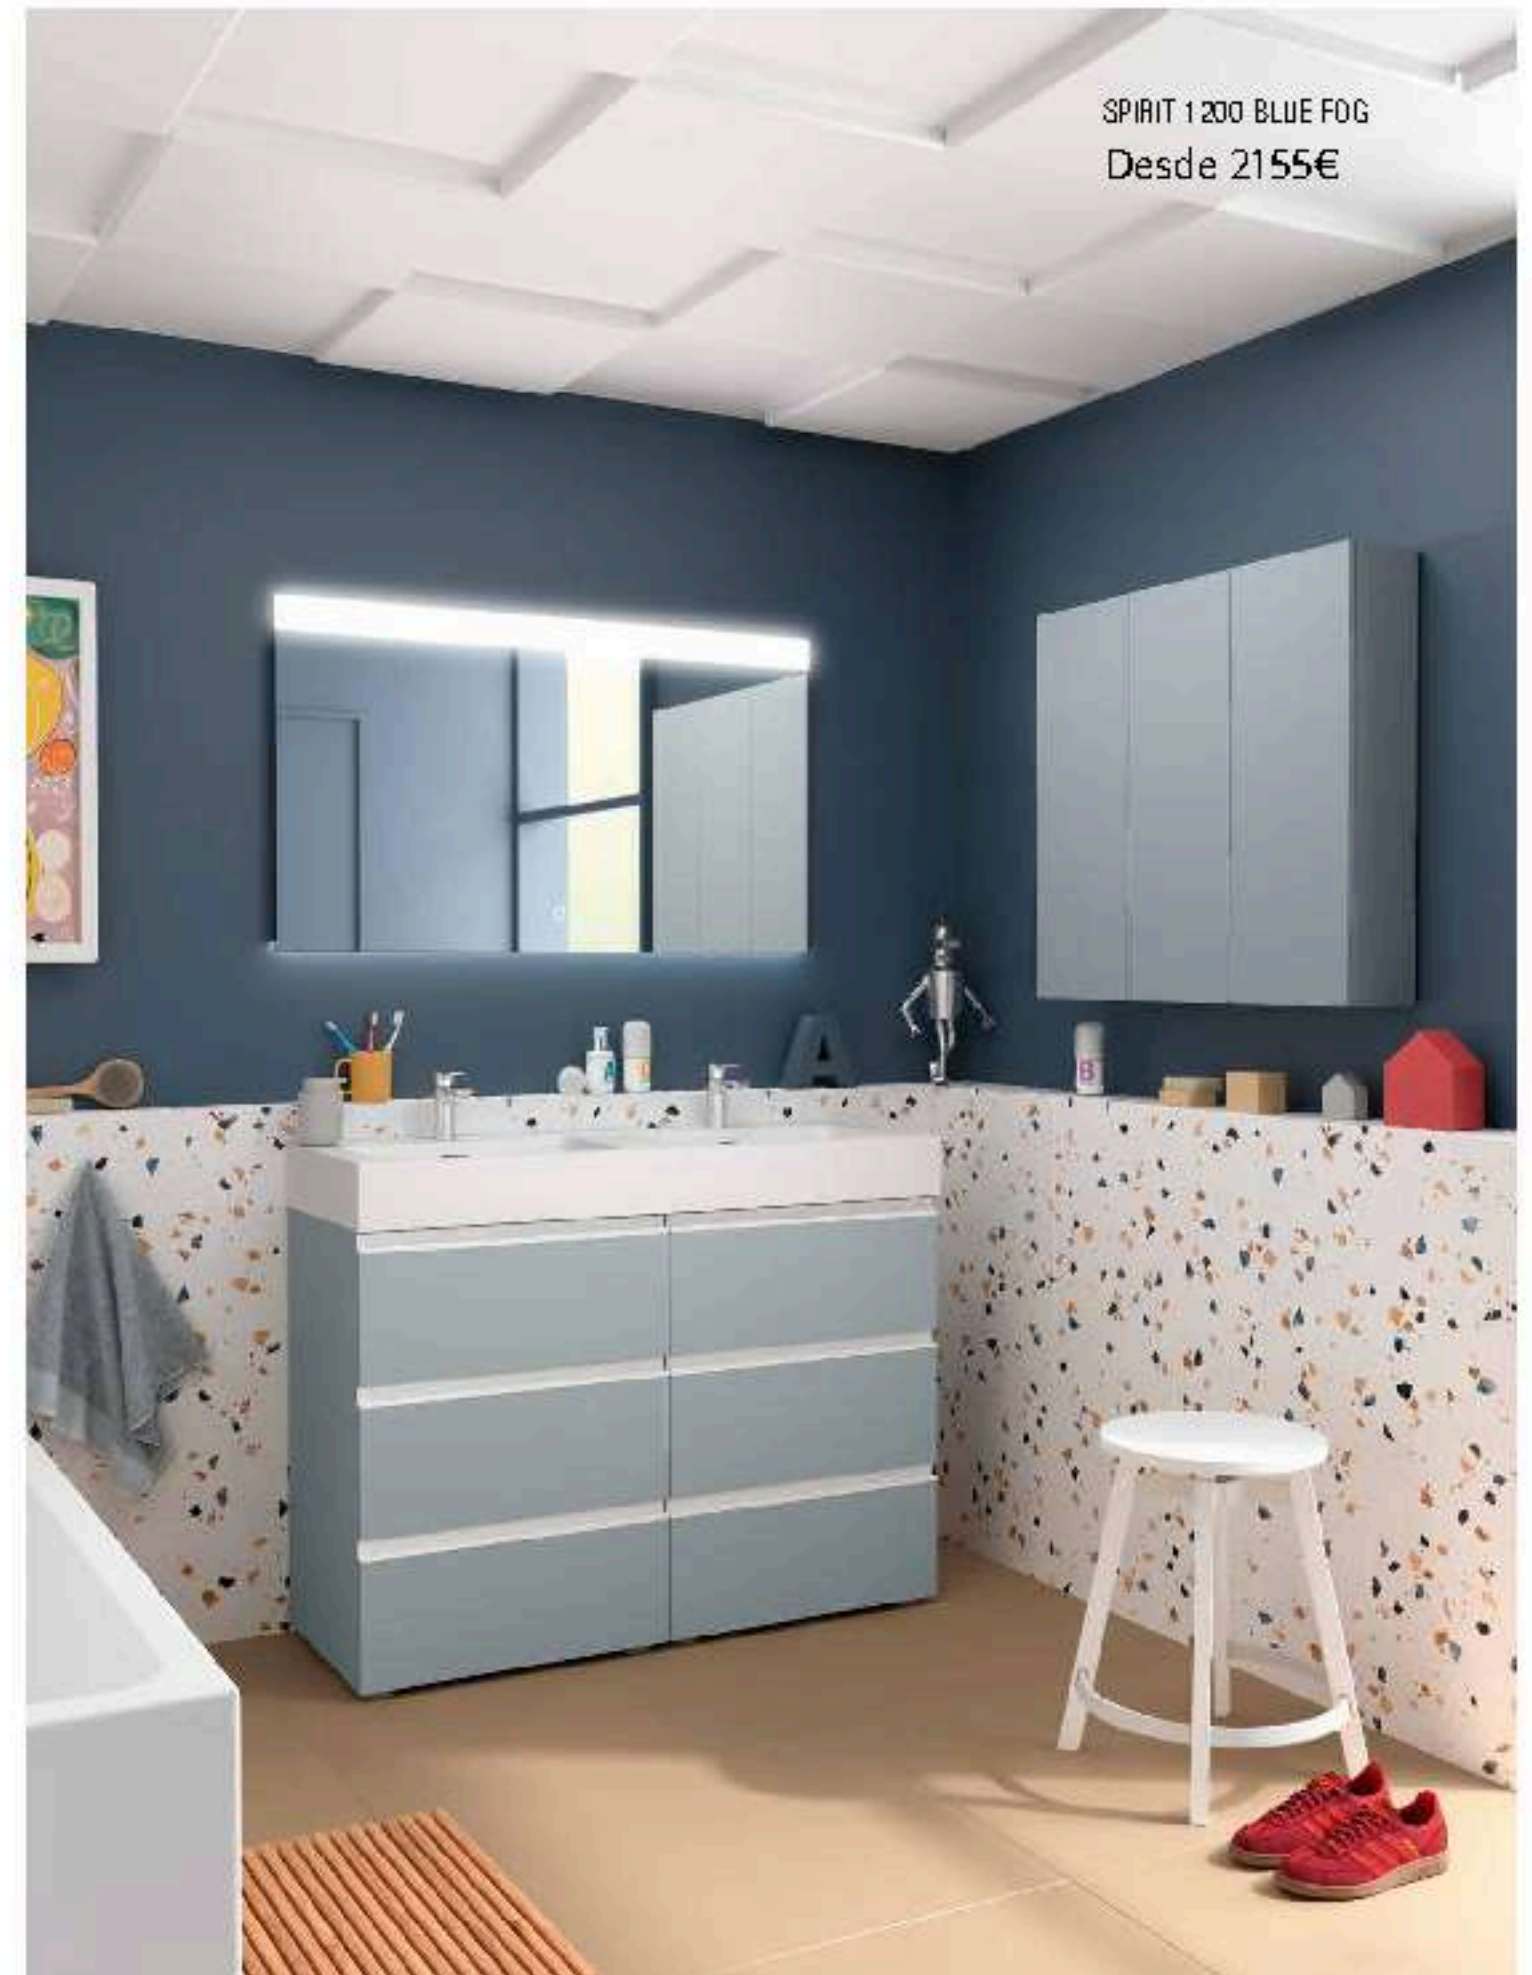

SPIRIT 1200 BLUE FOG
Desde 2155€