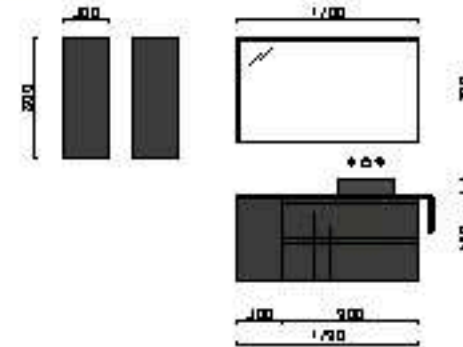

MAM 1290/1 BLACK VELVET	€
113805 Mueble suspendido MAM 900 (2) enida Black velvet	1046
91033 Excipena suspendida MAM 300 (2) enida Black velvet	255
97303 Excipena MAM 1200 (2) enida con toallero Mayor marco	449
114519 Lavabo de posa CANDY Negro mate	250
TOTAL	2000
103364 Espejo MITO LINE 1200 Negro	539
06042 Modelo ALLIANLE 800 Black velvet 2	416
103973 Sifon POSYX (2) con acabado	45
102305 Valvula cierre FLOW Negro mate	52

P. 64