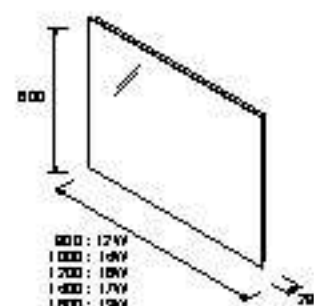

REFLEJO

Altura	Profundidad	Coste
800	20740	320
1000	20741	342
1200	20742	367
1400	91115	434
1600	91116	476

MOON

Diámetro	Profundidad	Coste
600	91070	285
800	83063	316
1000	83064	352