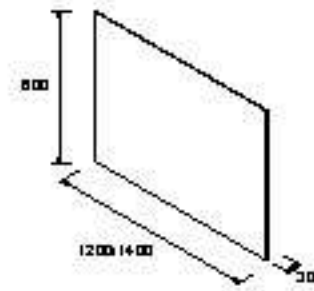

SENA

h	l	g
1200	7893	105
1400	84861	125

OASIS

h	l	g
400	103356	59
600	91120	64
800	91121	84
1000	91132	114