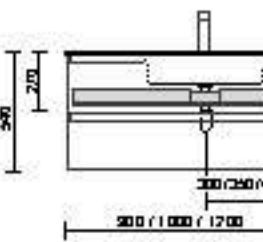

CAJÓN METÁLICO CON SALVASIFÓN IZQUIERDO

| | Color | € |
|------|--------|-----|
| 900 | 103679 | 158 |
| 1000 | 103418 | 168 |
| 1200 | 103420 | 188 |

BANDEJA ORGANIZADOR

| | Color | € |
|-----|-------|----|
| 322 | 91485 | 54 |