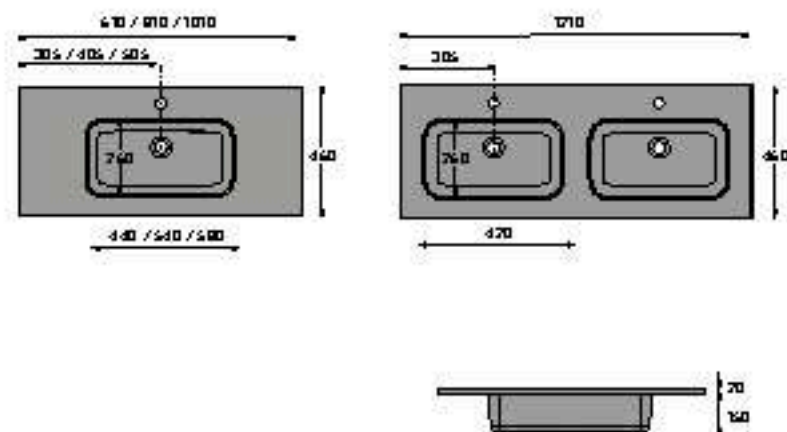

PORCELANA

CONSTANZA
Porcelana negra mate

	Cerrado		Doble pozos	
610	112780	183	1210	112792
810	112790	231		4.29
1010	112791	269		

Lavabos

PORCELANA

VENETO
Porcelana blanca brillo

	Cerrado		1 pozos, 2 grifos	
610	23400	205	1210	23399
810	23401	215		386
1010	23397	249		
1210	24177	386		

VENETO SIN GRIFO
Porcelana blanca brillo

	Cerrado		Doble pozos	
1010	85911	249	1210	85913
1210	85917	386		396

HQTA: Incluye herraje para colgar a pared

VENETO CON APOYO
Porcelana blanca brillo

	Cerrado		1 pozos, 2 grifos	
810	87727	215	1210	87729
1010	87728	249		386

HQTA: Incluye herraje para colgar a pared