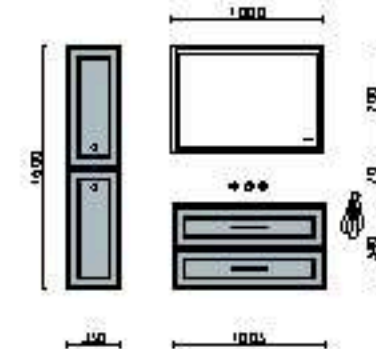

RENDIR 1000 BLUE FOG		€
01326	Mueble suspendido RENDIR 1000 Blue fog	720
01333	Friador STYLE 102 Silver 2	46
114550	Lavabo CONSANZA 1010 Blanco brillo	189
TOTAL		955
113762	España MEMPHIS 1000	505
103973	Sifon POSYX Labor romano	45
114576	Valvula cierre LE RAX Blanco brillo	30
01323	Mueble suspendido RENDIR Blue fog	494
01320	Friador STYLE 35 Silver 2	34