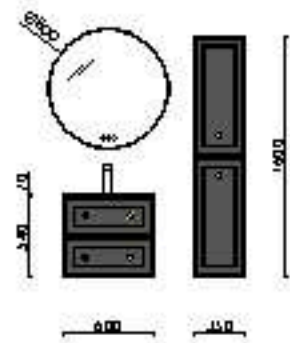

RENOIR 600 ANTRACITA		€
01304	Mueble suspendido RENOIR 600 Antracita	580
01328	Tirador STYLE 35 Matt gold x 4	68
26783	Lavabo LONSTANZA 610 Blanco porro	123
TOTAL		771
113758	Espejo DOORIO CURVE 800	495
103073	Sifon PDSYX latero coniato	45
114576	Varilla cicle LERAX Blanco porro	30
01322	Pilar suspendido RENOIR Antracita	494
01328	Tirador STYLE 35 Matt gold x 2	34