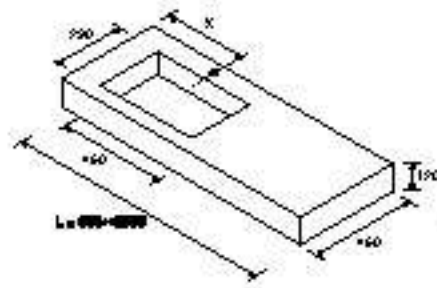

ENCIMERAS COMPAKT DE 1 POZA INTEGRADA (460) PROFUNDIDAD 460 MM

						#
600 · 800	74470	83967	75476	75593	103184	597
801 · 1000	74471	83968	75477	75594	103185	718
1001 · 1200	74472	83970	75478	75595	103186	837
1201 · 1400	74473	83972	75479	75596	103187	956
1401 · 1600	74474	83974	75480	75597	103188	1077
1601 · 1800	74475	83975	75481	75598	103189	1197
1801 · 2000	74476	83976	75482	75599	103190	1315
2001 · 2500	74477	83977	75483	75600	103191	1675