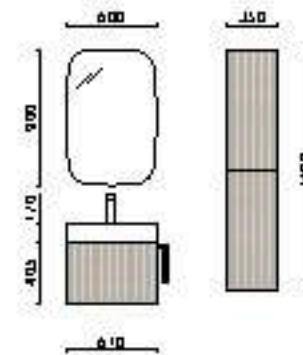

BIBA 600 NATURAL		€
102040	Mueble suspendido BIBA 600 Natural	365
102264	Fijador BAD Matt black	13
23400	Lavabo VENETO 610 Blanco brillo	205
TOTAL		583
113751	Espejo LDUIS 600	355
07664	Coatieres LLOYD Negro mate	85
103073	Sifon POSYX latero conado	45
102306	Valvula cierre FLOW Negro mate	55
102004	Mueble suspendido BIBA Natural	425

P. 152