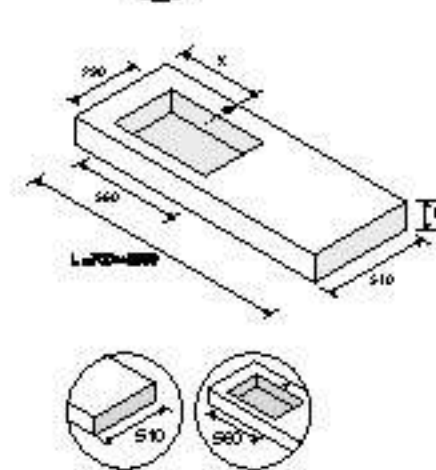

ENCIMERAS COMPAKT DE 1 POZA INTEGRADA (560) PROFUNDIDAD 510 MM

						#
700 · 900	83300	84109	83353	83405	103222	626
801 · 1000	83301	84110	83354	83406	103223	746
1001 · 1200	83302	84111	83355	83407	103224	866
1201 · 1400	83303	84112	83356	83408	103225	986
1401 · 1600	83304	84113	83357	83409	103226	1105
1601 · 1800	83306	84114	83358	83410	103227	1224
1801 · 2000	83307	84115	83359	83411	103228	1345
2001 · 2500	83308	84116	83360	83412	103229	1704