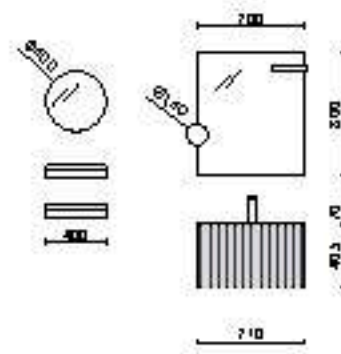

BIBA 700 NIGHT BLUE		€
103044	Mueble suspendido BIBA 700 Night blue	475
103336	Fijador FIBI Busted gold	17
26782	Lavabo CONSTANZA 710 Blanco brillo	136
TOTAL		628
16009	Espejo ENA 700	81
24560	Espejo B14 0 mm	60
07640	Apique LUD1	40
102307	Legosfor washco LDNEX Blanco	55
103356	Espejo DASIS 400	59
82333	Reposa barahona 400 Sola surface Blanco mate x 2	196

P. 143