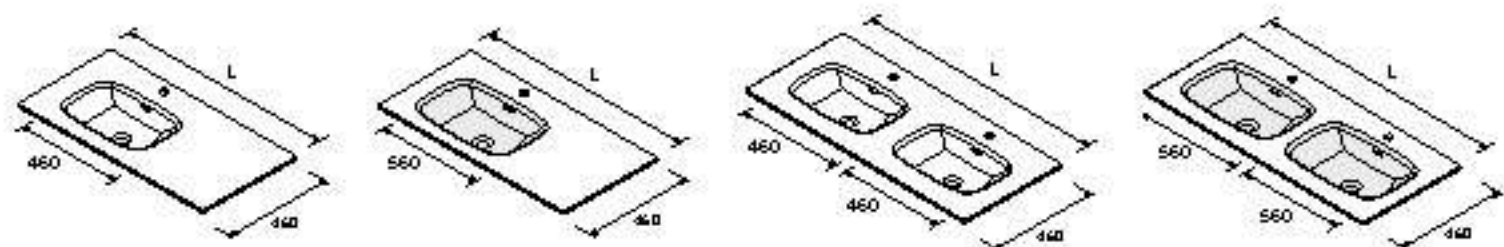

1 Faza 492		1 Faza 592		2 Faza 492		2 Faza 592		
Sólida superficie blanco mate	€	Sólida superficie blanco mate	€	Sólida superficie blanco mate	€	Sólida superficie blanco mate	€	
600 · 900	97566	569	800 · 1200	97573	569	1200 · 1500	97572	899
901 · 1200	97568	599	1201 · 1500	97576	709	1501 · 1800	97573	979
1201 · 1500	97569	699	1801 · 1800	97577	965	1801 · 2000	97574	1229
1501 · 1800	97570	969	1801 · 2000	97578	1009			
1801 · 2000	97571	999						

A MEDIDA

Lavabo integrado de sólida superficie a medida con opción de mecanizado para grifo y toallero incluido. Se necesita rellenar hoja de pedido.

Descarga la hoja de pedido www.salga.com