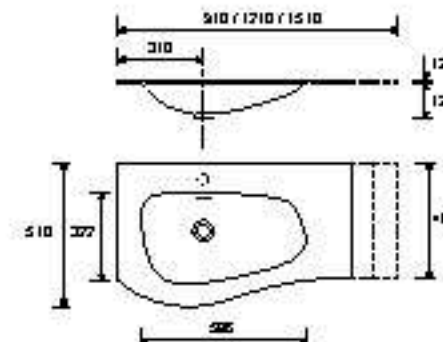

MAM
Solid surface blanco mate

Desplazado	Deracho	4
910	87502	398
1210	87504	491
1510	91122	635

Desplazado	Isopérido	4
910	87503	398
1210	87505	491
1510	91123	635