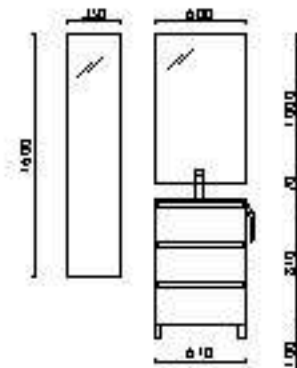

SPIRIT 600 WHITE COTTON		€
102748	Mueble SPIRIT 600 White cotton	510
00986	Filtro SPIRIT 600 Matt white x 3	48
83819	Espejo 4 patas Loxo	15
26783	Lavabo LONSTANZA 610 Bianco brillo	123
TOTAL		696
20741	Espejo REFLEXO 1000	342
23028	Toallero dome WIZ Bianco	62
103073	Sifon POSYX (atornillado)	45
102304	Varilla cicle-FLOW Loxo	55
06074	Mirrorsuspendido ALLIANCE White cotton	473