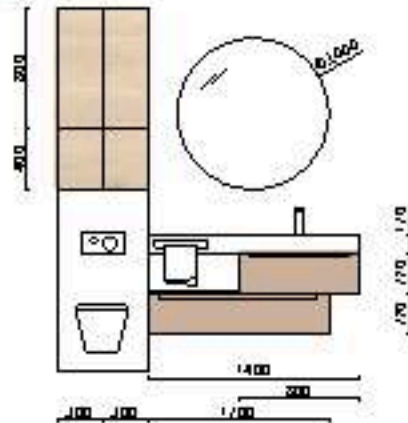

MONTERREY 1400Q/I MACCHIATO		€
06436	Logeeta suspendida MONTERREY 800 Macchiato	385
06450	Logeeta suspendida MONTERREY 1200 Macchiato	455
07820	Lavabo a medida NATURA 001 1200 Solid surface Blanco mate	779
103630	Excursiva 0510 Solid surface Blanco mate	225
TOTAL		1844
83064	Especo MODN 1000	352
102307	Regosfor laterado LONEX Blanco	55
102305	Valvula cisterna FLOW Negro mate	55
06043	Modulo ALLIANLE 800 Natural x 2	396
06090	Modulo ALLIANLE 400 Natural x 2	384

P. 201