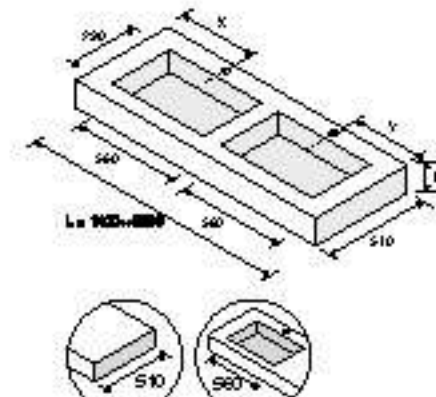

ENCIMERAS COMPAKT DE 2 POZAS INTEGRADAS (560) PROFUNDIDAD 510 MM

						#
1400 · 1600	83310	84118	83362	83414	103230	1305
1601 · 1800	83311	84119	83363	83415	103231	1424
1801 · 2000	83312	84120	83364	83416	103232	1545
2001 · 2500	83313	84121	83365	83417	103233	1904

Soportes regulables de 105 x 415 en y bridas de fijación incluidos.

Descarga la hoja de pedido www.salga.es