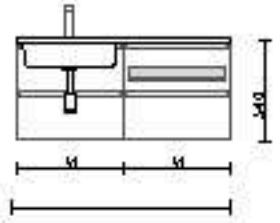

Orn:	€
600	103306	128
800	103308	148
1000	103310	168