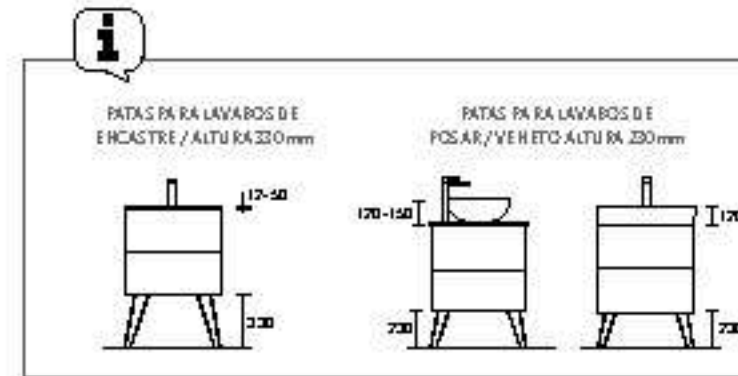

JUEGO 2 PATAS UNIQ 230 / 330

Color	€
230	24716 24717 24718 39
330	24719 24714 24715 49

JUEGO 2 PATAS KLIM 230 / 330

Color	€
230	84125 84126 84127 23
330	84121 84122 84124 29

JUEGO 2 PATAS DEVA 230 / 330

Color	€
230	84128 84129 84130 51
330	84125 84126 84127 56

JUEGO 2 PATAS DANNA 230 / 330

Color	€
230	84141 84142 84143 25
330	84138 84139 84140 30