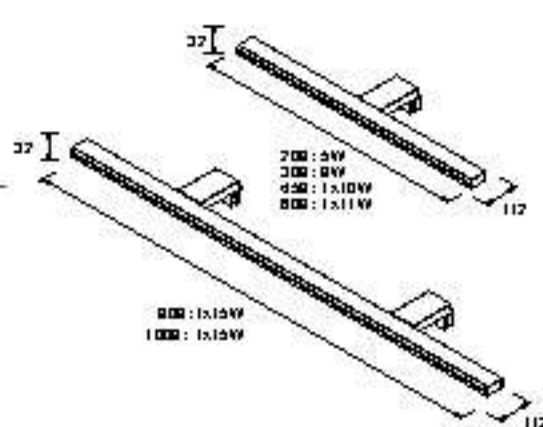

ARMARIO ALLIANCE

| | | |
|-----|-------|-----|
| 600 | 23409 | 479 |
| 700 | 24591 | 523 |

ARMARIO ALLIANCE

| | | |
|-----|-------|-----|
| 800 | 23410 | 543 |
|-----|-------|-----|

PANDORA

Negro mate €

| | | |
|-----|-------|----|
| 308 | 97177 | 49 |
| 458 | 97178 | 70 |
| 608 | 97179 | 90 |