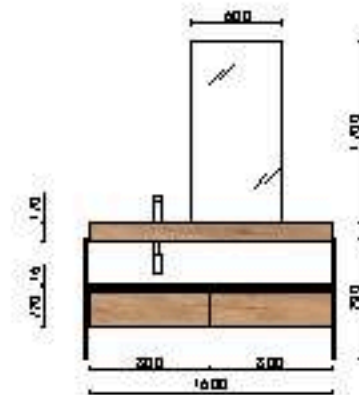

COMPACT 1600 ROBLE ÁFRICA		€
83291	Excimera LOMPAKT 4S, 1401 1600 Roble africa	1094
TOTAL		1094
20742	Espejo REFLEXO 1200	367
103074	Sifon SMART Negro mate	65
102305	Valvula abierta FLOW Negro mate	52
00952	Logeta sas perda SPIRIT 800 Roble africa x 2	620
00993	Friador SPIRIT 800 Mate mate x 2	38
01097	Excimera mateada 1401 1800 Roble africa	209
07720	Esctrera metálica UDYD ALTA Negro mate x 2	390
07711	Acople UDYD LOMPAKT Negro mate x 2	110
07710	Acople UDYD MUEBLE Negro mate x 2	90