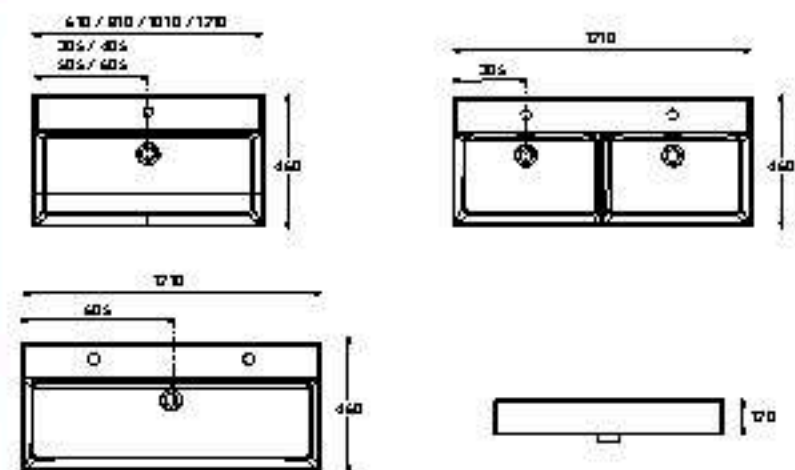

VENETO SIN GRIFO
Porcelana blanca brillo

| | Cerrado | | Doble pozos | |
|------|---------|-----|-------------|-------|
| 1010 | 85911 | 249 | 1210 | 85913 |
| 1210 | 85917 | 386 | | 396 |

HQTA: Incluye herraje para colgar a pared