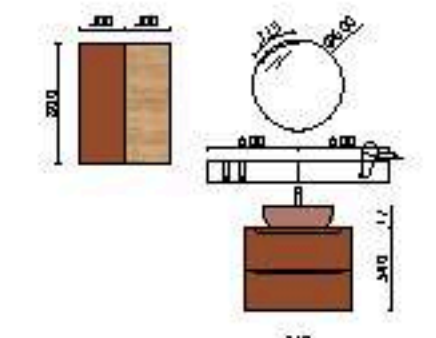

MONTERREY 700 TERACOTA		€
103612	Mueble suspendido MONTERREY 700 Teracota	575
07406	Excusina 700 Solid surface Blanco mate	205
102280	Lavabode posa LARRIAS Lary	220
TOTAL		1000
01130	Espejo OASIS 600	64
103349	Apogee LERLUS315 Negro	149
103073	Sifon PDSYX later cromado	45
102305	Varilla abeja FLOW Negro mate	52
06944	Modulo ALLIANCE 800 Roble africa	198
103608	Modulo ALLIANCE 800 Teracota	208
07680	Fornal madera LDDY 600 Roble africa x 2	98
07665	Repsal LDDY Negro mate x 2	76
07668	Repsal laterado madera LDDY Negro mate	49