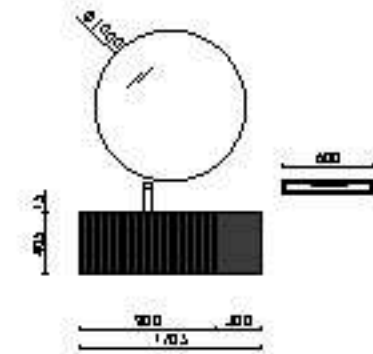

BIBA 120Q/D BLACK VELVET		€
103036	Mueble suspendido BIBA 900 Black velvet	520
102264	Fijador BAD Matt black	13
103155	Logeta suspendida ALLIANLE 300 Black velvet	190
07048	Lavabo VILNA 1205 de color Blanco mate	449
TOTAL		1172
83954	Espejo MODN 1000	352
102307	Legosfor washco LDNEX Blanco	55
102306	Valvula cierre FLOW Negro mate	55
07675	Fofoa metalico LLOYD 600 Negro mate	129
07666	Reposa LLOYD 220 Negro mate	75

P. 144