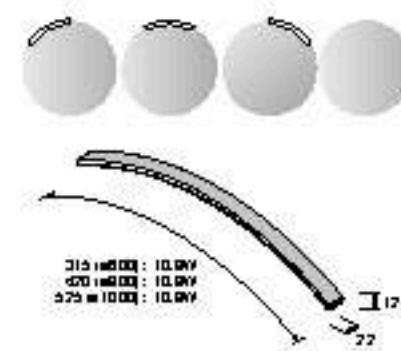

CIRCUS

Negro €

315	103349	149
420	103350	154
525	103351	159