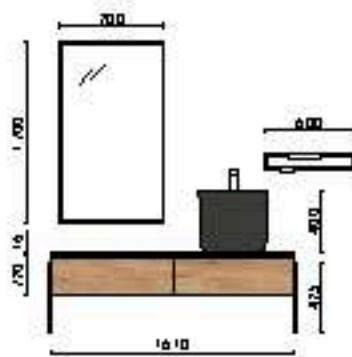

SPIRIT 1600 ROBLE AFRICA		€
09052	Logeta suspendida SPIRIT 800 Roble africa x 2	620
09093	Friador SPIRIT 800 Matt black x 2	38
01097	Excusina madera 1401 1800 Roble africa	209
114524	Lavabo suspendido MONDIFHSQUARE Negro mate	430
07721	Extracta metalica LLOYD BAJA Negro mate x 2	330
07710	Acople LLOYD MUEBLE Negro mate x 4	180
TOTAL		1807
103364	Especo MITO LINE 1200 Negro	539
103973	Sifon PDSYX tator cromado	45
114578	Varilla abeica LERAX Negro mate	30
07676	Fiorca metalica LLOYD 600 Negro mate	129
07666	Pedra LLOYD Negro mate	38
07666	Reposa LLOYD 220 Negro mate	75

P. 232