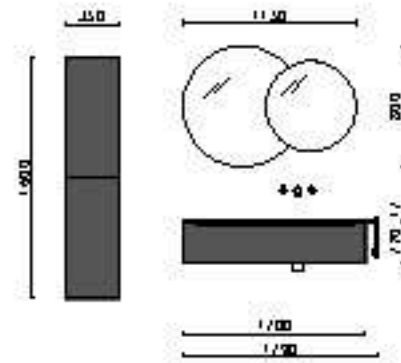

MONTERREY 1290y1 ANTRACITA		€
06453	Logeta suspendida MONTERREY 1200 Antracita	455
103420	Lajon completo METALICO 1200 Dark	188
07576	Lavabode posa LADD 1200 7500 Solid surface Blanco mate	709
TOTAL		1352
103356	Espejo DDDP10	395
103074	Sifon SMART Negro mate	65
102305	Varilla abeja FLOW Negro mate	52
06744	Pie suspendido ALLIANCE Antracita	435

P. 186