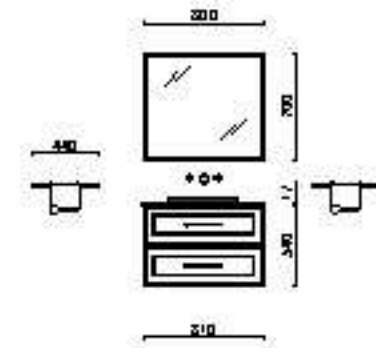

RENDIR 600 WHITE COTTON		€
01305	Mueble suspendido RENDIR 600 White cotton	645
01335	Friador STYLE 102 Max black 2	46
103631	Escritorio 611 810 Sonda surface blanco mate	255
07665	Lavabo se encastre MAEL Negro mate	272
TOTAL		1218
103362	España MILD LINE 600 Negro	449
103973	Sifon POSYX Labor romano	45
102305	Valvula abierta FLOW Negro mate	52
103337	Toalleros SQUARE BARRA 440 Negro mate 2	130

P.40