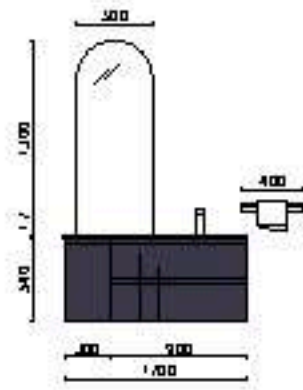

P. 66

MAM 1200/I NIGHT BLUE		€
113809	Mueble suspendido MAM 900 izquierda Night blue	1046
83874	Log. seta sus. perno da MAM 300 20 ve da Night blue	285
87505	Lavabo MAM 1210 20 ve da Solid surface marco mate	491
TOTAL		1792
113753	Espelo EMILIE 500	367
100973	Sifon PDSTX latero conato	45
102304	Valvula cierre FLOW Lomo	55
25125	Re pesa coateo 400 Solid surface marco mate	78

P. 68