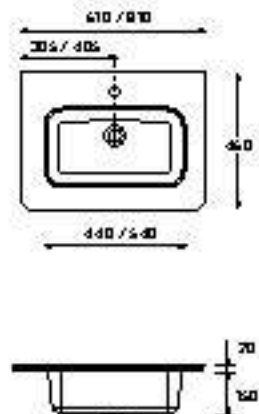

UNIQ

Producto a medida

Lava basímetro de solid surface a medida con opción de mecanizado para grifo y toallero a pedido. Se recorta el fresa toalla de pedido.

Descarga la hoja de pedido www.saga.es

UNIQ
Porcelana blanco mate