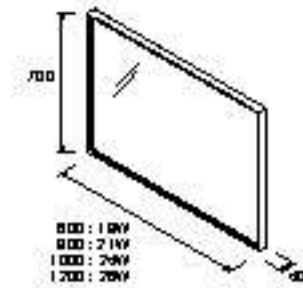

800 : 10W
800 : 21W
1000 : 29W
1200 : 29W