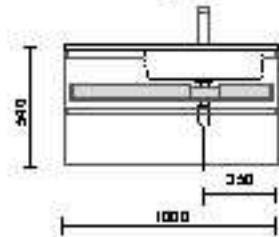

Orn:	€
1000	103418	168