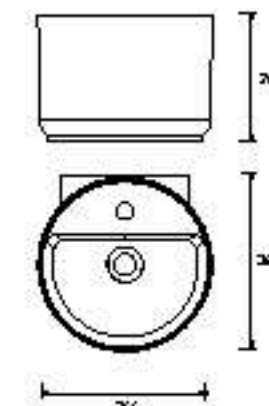

MONOLITH MINI

Porcelana

| | | | | |
|-----|--------|-----|--------|-----|
| 365 | 114527 | 200 | 114529 | 300 |
|-----|--------|-----|--------|-----|

HQTA: Incluye montaje para colgar a pared

MONOLITH ROUND