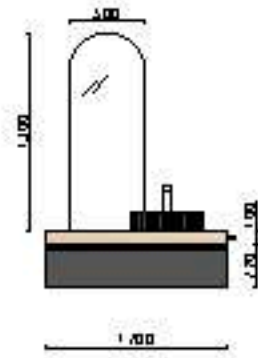

P. 221

SPIRIT 1200 ANTRACITA		€
103437	Logeta suspendida SPIRIT 1200 Antracita	410
09077	Friador SPIRIT 1200 Matt black	37
113889	Excusina DOMUS 1200 Natural	270
114535	Lavabo de posa VENEZO Negro mate	180
TOTAL		897
113753	Especo EMILE 500	367
103973	Sifon PDSYX tator cromado	45
102305	Varilla abeica FLOW Negro mate	52
113706	Toaletino CYRA Negro	30

P. 222