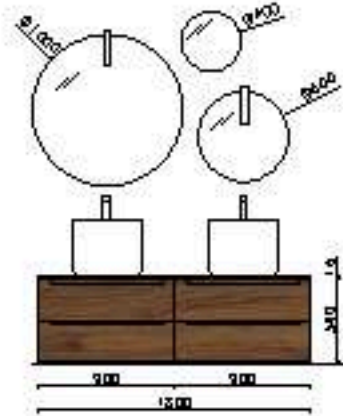

P. 194

MONTERREY 1800 NOGAL MAYA		€
102040	Mueble suspendido MONTERREY 900 Nogal Maya x 2	1130
102260	Excursiva a medida 1400 1800 Nogal Maya	209
114525	Lavabo suspendido MONDIFIT ROUND Blanco brillo x 2	640
07257	Fregadero 4 patas Eros mate x 2	40
TOTAL		2019
01132	Especo DASH 1000	114
01130	Especo DASH 600	64
103356	Especo DASH 400	59
07640	Agrague LUDI x 2	80
103075	Sifon SMART later cromado x 2	130
114576	Valvula cisterna LERAX Blanco brillo x 2	60

P. 196