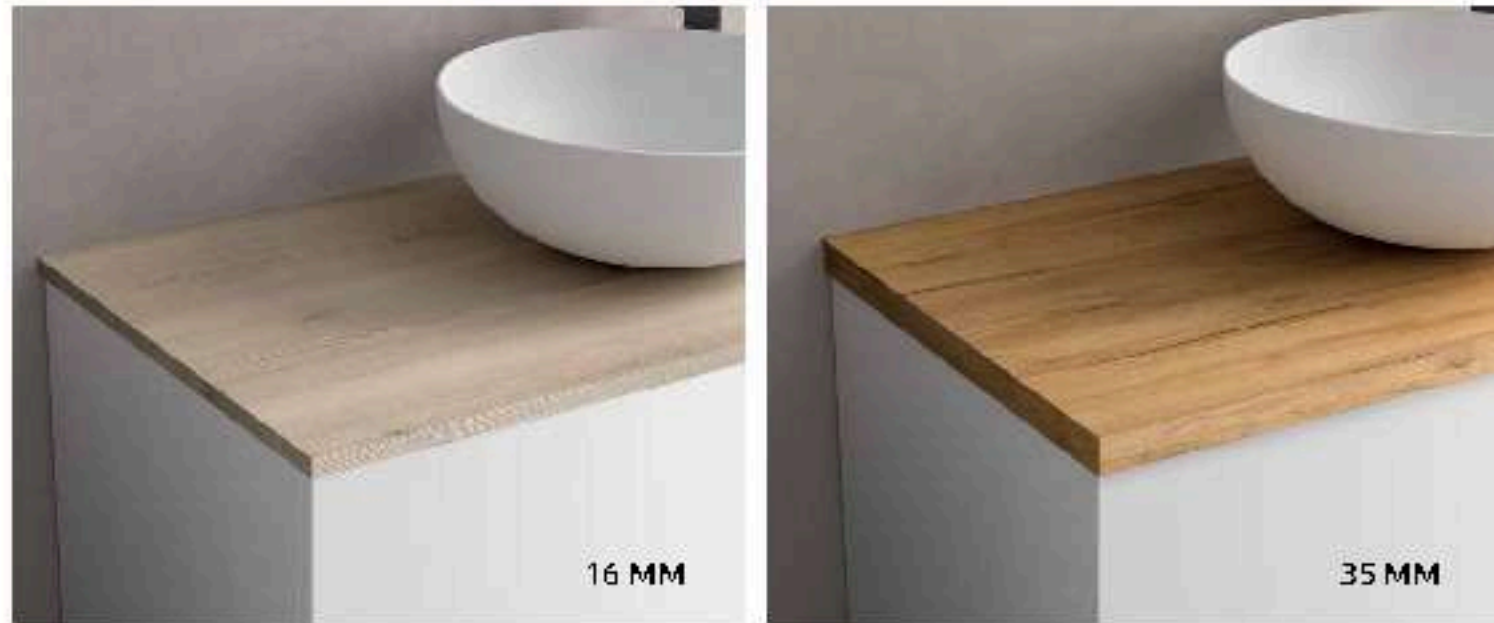

Consulta nuestra
guía de calados para
escrimerías.

ENCIMERAS 16 / 35 MM

ENCIMERAS 100 / 12 MM

ENCIMERAS DE LAVABO 16 MM

| | Blancabrisla | White onyx | Black onyx | Natural | Doble áfrica | Royal África | € |
|------|--------------|------------|------------|---------|--------------|--------------|-----|
| 600 | 27060 | 06819 | 06820 | 27063 | 01086 | 102732 | 69 |
| 700 | 06827 | 06830 | 06840 | 06841 | 06842 | 102819 | 74 |
| 800 | 27064 | 06848 | 06861 | 27067 | 01087 | 102754 | 79 |
| 900 | 07401 | 07402 | 07403 | 07405 | 07406 | 102820 | 84 |
| 1000 | 27068 | 06864 | 06880 | 27071 | 01088 | 102735 | 89 |
| 1200 | 27072 | 06890 | 06898 | 27075 | 01089 | 102756 | 99 |
| 1400 | 104508 | 113970 | 113971 | 104514 | 104515 | 104516 | 109 |