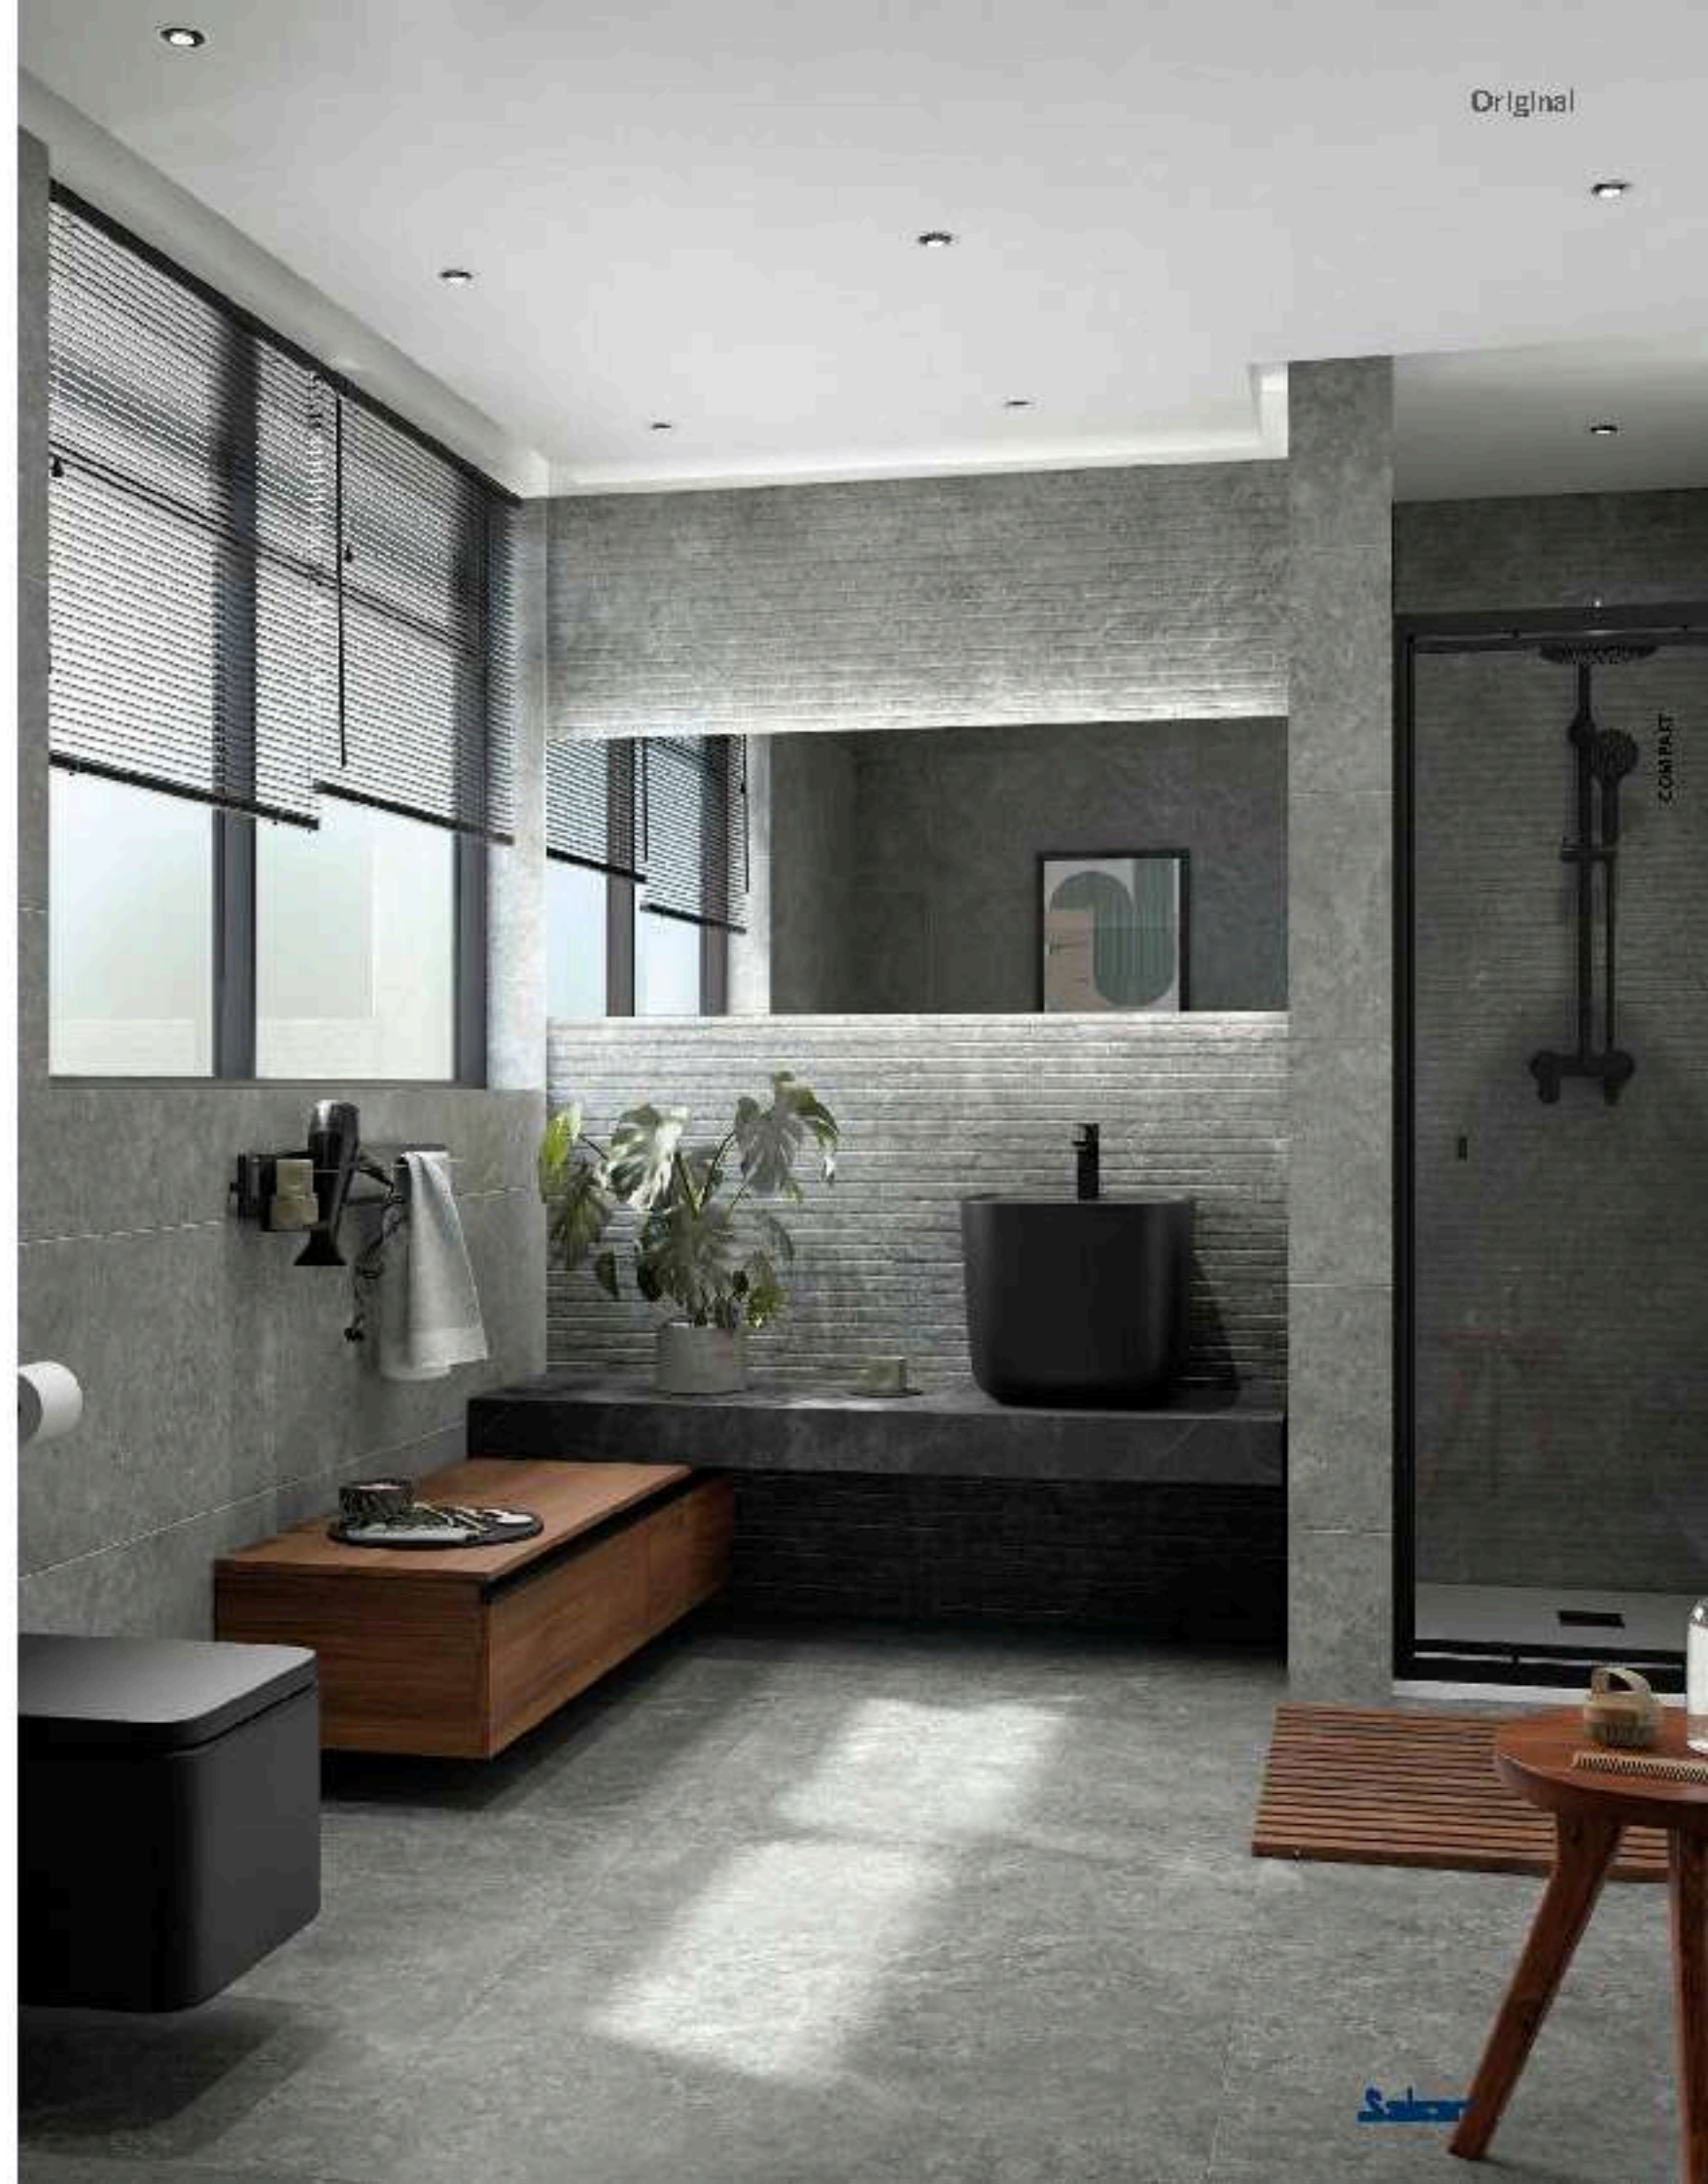

Compakt

ACABADOS

ESPECIFICACIONES

COMPACT

COMPACT 2000 HAVANA
Desde 1818€

COMPAKT 1600 MÁRMOL BLANCO
Desde 1105€

En nuestras encimeras con poza integrada Kompakt puedes elegir entre dos tamaños de poza: 46 o 56 cm, adaptándolas a tus necesidades. Además, puedes seleccionar la profundidad de la encimera en 46 cm para combinarla con cualquiera de nuestras series de mueble, o en 51 cm si prefieres instalarla de forma aislada. Flexibilidad total para un baño a tu medida.

COMPAKT 1600 PIEDRA GRAFITO
Desde 1368€

Presentamos el nuevo acabado en Piedra Grafito, una piedra con hebras sutiles que crean una espectacular estructura. Su acabado mate y tacto aterciopelado le otorgan una presencia poderosa y elegante. Además, puedes elevar tu estancia al máximo combinando las encimeras Kompakt con los nuevos lavabos suspendidos Monolith, disponibles en dos acabados, con el grifo integrado directamente en el lavabo.