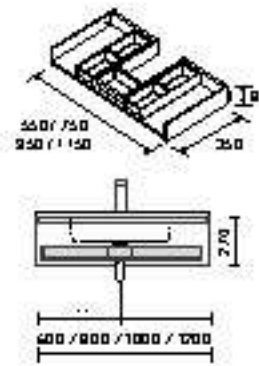

CAJÓN METÁLICO CON SALVASIFÓN

Color	€
600	103143 128
800	103144 148
1000	103145 168
1200	103146 188