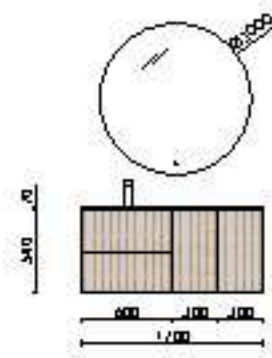

BIBA 1200 ROBLE ÁFRICA		€
113821	Mueble suspendido BIBA 600 Roble África	530
102263	Friador BAD Matte white x 2	26
113816	Logeta suspendida BIBA 300 Roble África x 2	460
07660	Lavabo a medida LLOYD 1200 1500 Sonda surface mate	699
TOTAL		1715
113748	Espejo LINDA 1000	429
103073	Sifon POSYX latero cromado	45
102304	Varilla cromo FLOW Negro mate	55

P. 162