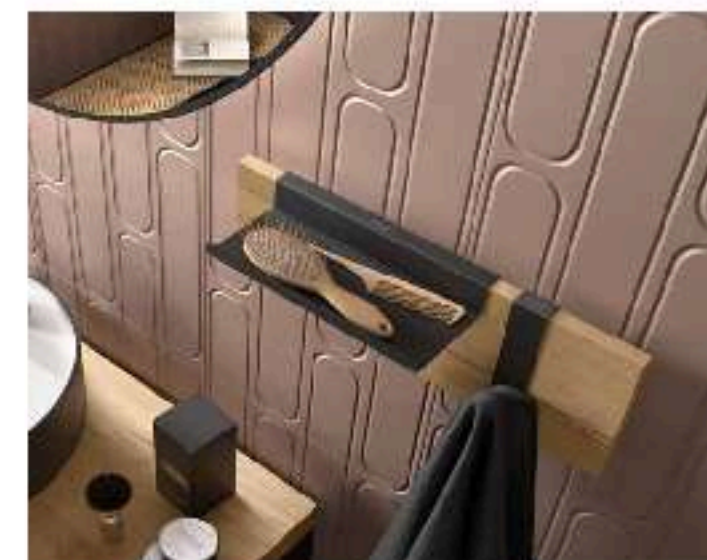

ACOPLE LLOYD COMPACT

297 x 15 x 30 mm

| | Blanco mate | Negro mate | € |
|-----|-------------|------------|----|
| 297 | 97709 | 97711 | 66 |

ACOPLE LLOYD MUEBLE

297 x 15 x 25 mm

| | Blanco mate | Negro mate | € |
|-----|-------------|------------|----|
| 297 | 97708 | 97710 | 46 |