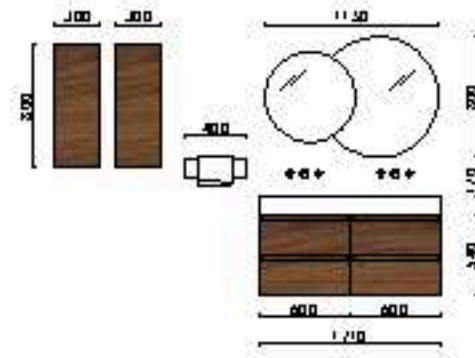

SPIRIT 1200 NOGAL MAYA		€
102854	Muebles suspendidos SPIRIT 600 Nogal Maya x 2	740
85913	Lavabo VENEZO 1210 Bordo Blanco brillo	396
TOTAL		1136
103356	Especo DOPPIO	395
103973	Sifon PDSYX tator cromado x 2	90
102305	Varilla abeica FLOW Negro mate x 2	110
102838	Modulo ALLIANLE 800 Nogal Maya x 2	396
102821	Fiorca madera LLOYD 400 Nogal Maya	39
07664	Toaletino LLOYD Negro mate	85

P. 226