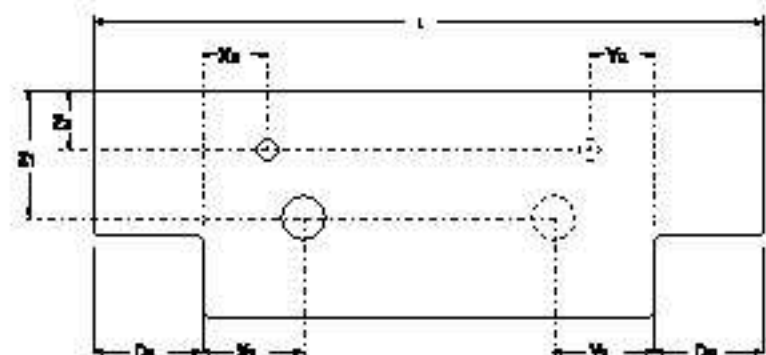

Producto a medida

Encimera de sólida a medida con opción de mecanizado para grifo y fregadero incluido. Se necesita rellenar hoja de pedido.

Descarga la hoja de pedido www.salga.es

Consigue esta guía de taladros para encimeras.

Terminaciones disponibles