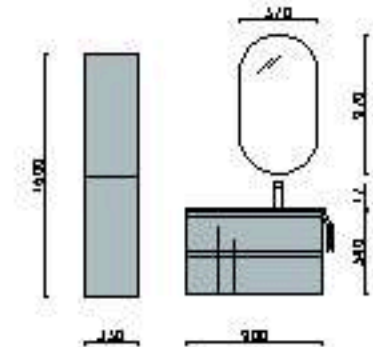

MAM 900/1 BLUE FOG	€
113808 Mueble suspendido MAM 900 (2) enida Blue fog	1046
83045 Lavabo MAM 910 (2) enida Larga espejo marco mate	247
TOTAL	1293
113341 Espejo DIMPA 920	274
23027 Toallero excipena IAZZ Blanco	43
103973 Sifon POSYX (2) con acabado	45
102304 Valvula cierre FLOW Luminio	55
81731 Mueble suspendido ALLIANLE Blue fog	435