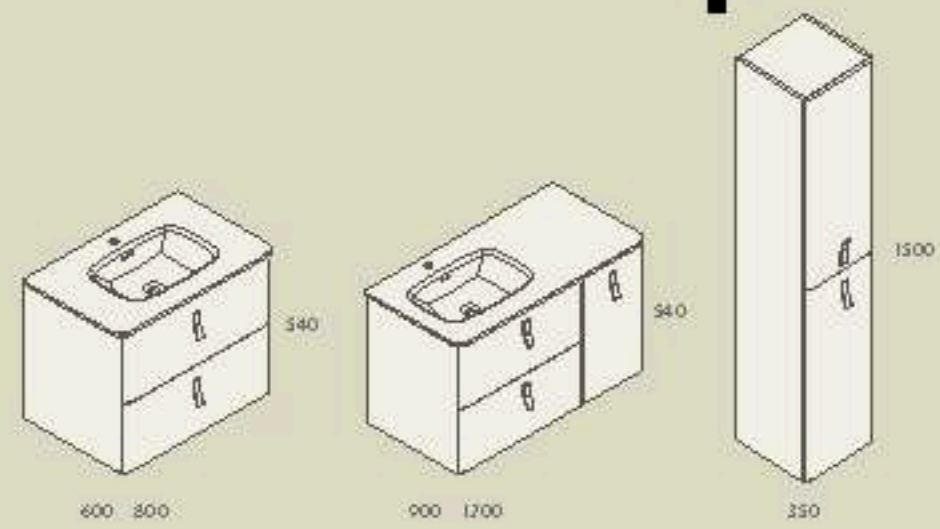

Uniiq

COMPLEMENTA

ACABADOS

ESPECIFICACIONES

UNIQ 600 SOL
Desde 902€