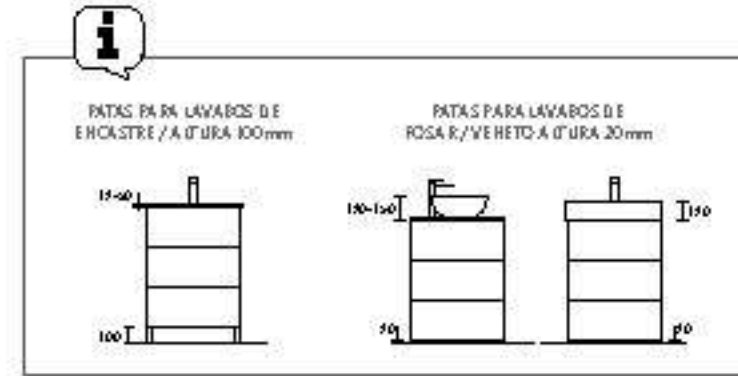

ORGANIZADOR DE CAJÓN 6 HUECOS

Color	€
322	104588 88

JUEGO 4 PATAS 40 MM

Color	€
100	83817 83475 83819 15

JUEGO 4 PATAS Ø 60 MM

Color	€
30	97297 20

JUEGO 4 PATAS Ø 28 MM

Color	€
100	97249 97250 97251 39