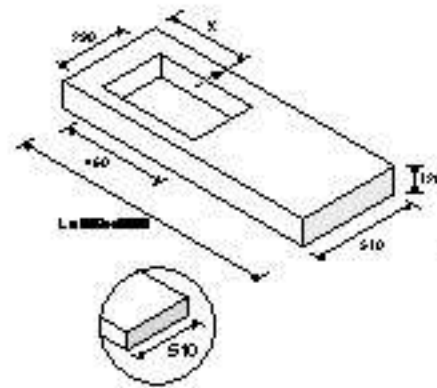

ENCIMERAS COMPAKT DE 1 POZA INTEGRADA (460) PROFUNDIDAD 510 MM

						#
600 · 800	75457	83986	75478	75606	103197	609
801 · 1000	75453	83987	75479	75607	103198	729
1001 · 1200	75454	83988	75480	75608	103199	849
1201 · 1400	75455	83989	75481	75609	103200	968
1401 · 1600	75456	83990	75482	75610	103201	1088
1601 · 1800	75457	83991	75483	75611	103202	1208
1801 · 2000	75458	83992	75484	75612	103203	1328
2001 · 2500	75459	83993	75485	75613	103204	1687