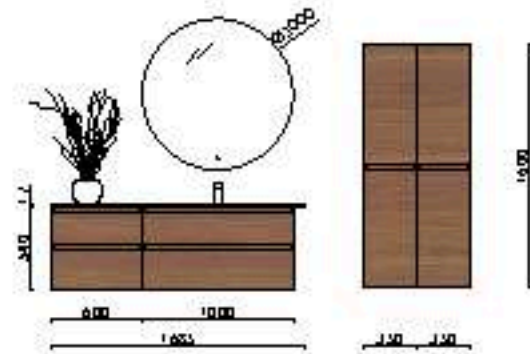

MARA 1600 NOGAL AMERICANO		€
114003	Mueble suspendido MARA 500 Nogal Americano	815
114009	Mueble suspendido MARA 1000 Nogal Americano	940
103306	Lator completo METALLO 500 D+X	128
97577	Lavabo a medida ALDO 1500 1800 Solo surface Blanco mate	965
TOTAL		2848
113748	Esp. espejo LIDBE 1000	429
103073	Sifon POSYX Lator cromado	45
102304	Valvula de ca. FLOW Lomo	55
114015	Pila MARA Nogal Americano 2	2070

P. 26