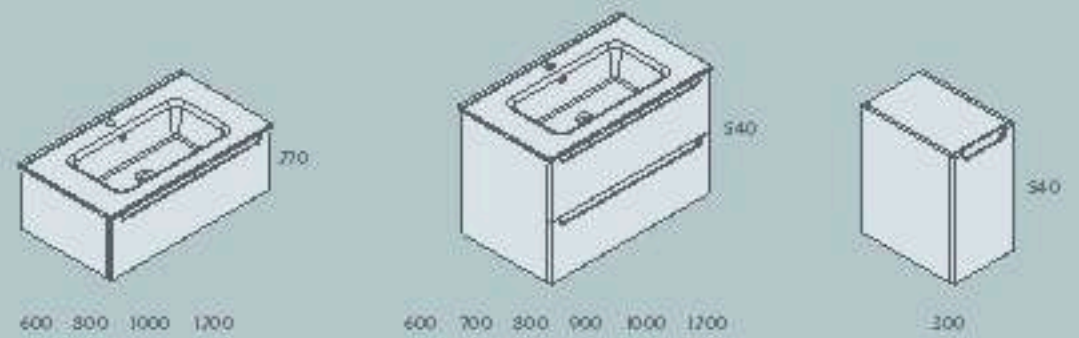

Monterrey

ACABADOS

ESPECIFICACIONES

Modular

MONTERREY 900 NATURAL
Desde 936€