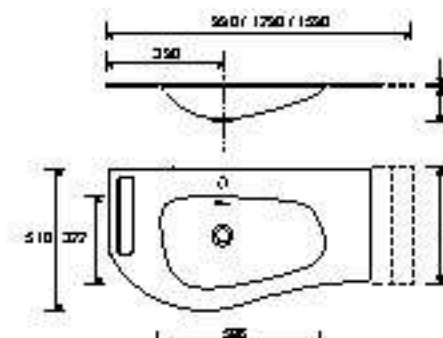

MAM
Solid surface blanco mate

Desplazado	Deracho	4
990	97305	458
1290	97306	581
1590	97307	725

Desplazado	Isopérido	4
990	97308	458
1290	97309	581
1590	97400	725