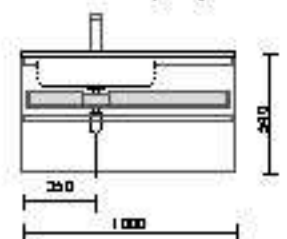

CAJÓN METÁLICO CON SALVASIFÓN DERECHO

	Orn:	€
1000	103417	168