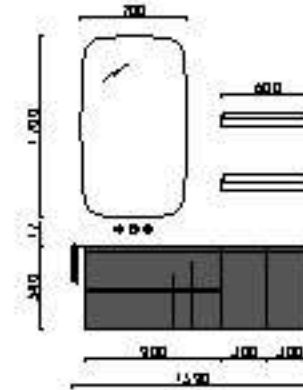

MAM 1500/D ANTRACITA		€
113799	Mueble suspendido MAM 900 derecha Antracita	1046
96740	Log. seta sus. perno da MAM 300 de ve da Antracita x 2	510
97397	Lavabo MAM 1500 derecha con toallero Solid surface marco mate	725
TOTAL		2281
113752	Espelo LOUIS 700	449
100973	Sifon PDSTX latero conato	45
102304	Valvula cierre FLOW Lomo	55
82335	Re pesa baranilla 500 Solid surface marco mate x 2	316

P. 70