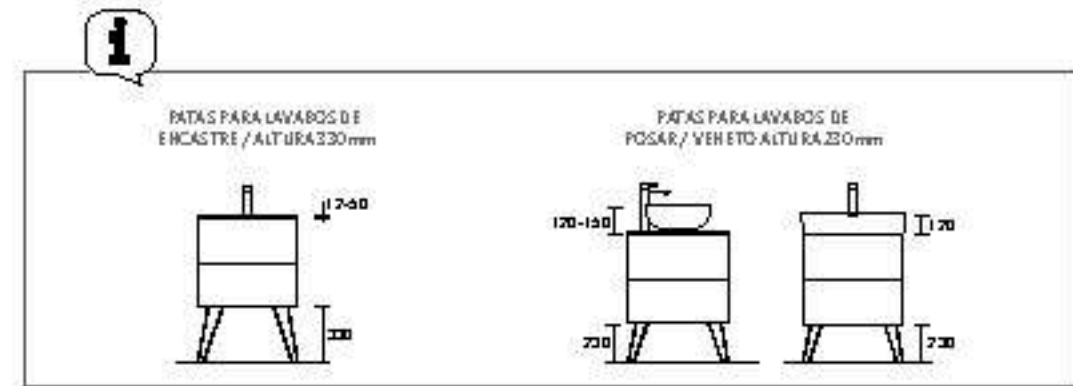

CAJÓN METÁLICO COMPLETO SIN SALVASIFÓN

	Color	€
600	103306	128
700	103307	138
800	103308	148
900	103309	158
1000	103310	168
1200	103311	188

CAJÓN METÁLICO CON SALVASIFÓN

	Color	€
600	103143	128
800	103144	148
1000	103145	168
1200	103146	188

CAJÓN METÁLICO CON SALVASIFÓN DERECHO

	Color	€
900	103678	158
1000	103677	168
1200	103419	188

CAJÓN METÁLICO CON SALVASIFÓN IZQUIERDO

	Color	€
900	103679	158
1000	103418	168
1200	103420	188

BANDEJA ORGANIZADOR

	Color	€
322	91485	54

CUBO ORGANIZADOR

	Color	€
160	91486	36

ORGANIZADOR DE CAJÓN 1 HUECO

	Color	€
322	104597	37

ORGANIZADOR DE CAJÓN 2 HUECOS

	Color	€
322	104593	54

ORGANIZADOR DE CAJÓN 6 HUECOS

	Color	€
322	104583	88

JUEGO 2 PATAS CROMO

	Acabado brillo	€
330	73809	25

JUEGO 2 PATAS UNIQ 230 / 330

	Blanco	Negro	Chrome	€
230	74716	74717	74718	39
330	74713	74714	74715	49

JUEGO 2 PATAS KLIM 230 / 330

	Blanco	Negro	Inox	€
230	84135	84136	84137	23
330	84131	84132	84134	29

JUEGO 2 PATAS DEVA 230 / 330

	Blanco	Negro	Chrome	€
230	84128	84129	84130	51
330	84125	84126	84127	56

JUEGO 2 PATAS DANNA 230 / 330

	Blanco	Negro	Plata	€
230	84141	84142	84143	25
330	84138	84139	84140	30