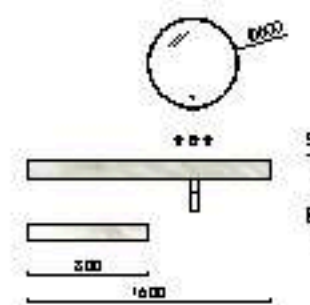

COMPAKT 1600 MÁRMOL BLANCO		€
83357	Excusina LOMPAKT 51, 1401 1600 Mármol blanco	1105
TOTAL		1105
113744	Espajo LIDBE 800 Donado	342
102303	Varvata cheta FLOW Linoe	52
25060	Repsa LOMPAKT 4J, 600 800 Mármol blanco	454

P.116