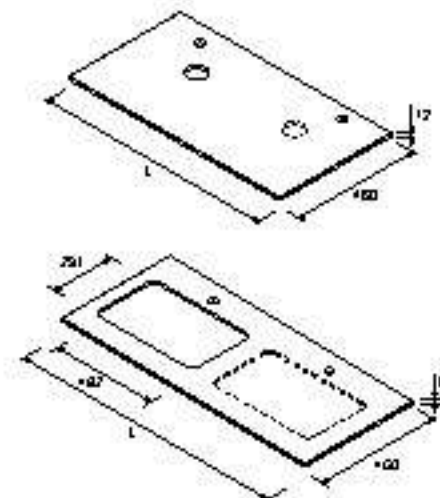

ENCIMERAS DE LAVABO 12 MM A MEDIDA Y CON MECANIZADO

	Solid surface blanco mate	€	Piedra negra	€	Mármol blanco	€	Tarrazo rosado	€
600	103630	225	103708	275	103715	275	103718	275
611 · 810	103631	255	103709	305	103714	305	103719	305
811 · 1010	24465	295	91254	355	97513	355	106430	355
1011 · 1210	103632	335	103710	395	103716	395	103720	395
1211 · 1410	24466	395	91255	479	97514	479	106441	479
1411 · 1610	103633	455	103711	539	103716	539	103721	539
1611 · 1810	24467	525	91256	609	97515	609	106442	609
1811 · 2010	24468	595	91257	679	97516	679	106443	679
2011 · 2210	103634	675	103712	759				
2211 · 2400	24469	755	91258	839