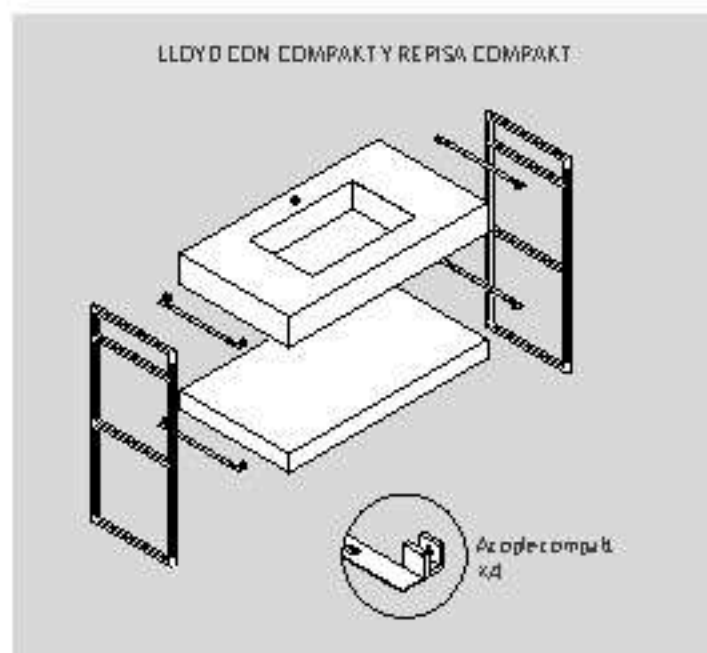

FRONTAL METÁLICO LLOYD

400/600/800 x 100 x 29 mm

	Blanco mate	Negro mate	€
400	97671	97674	119
600	97672	97675	129
800	97673	97677	139