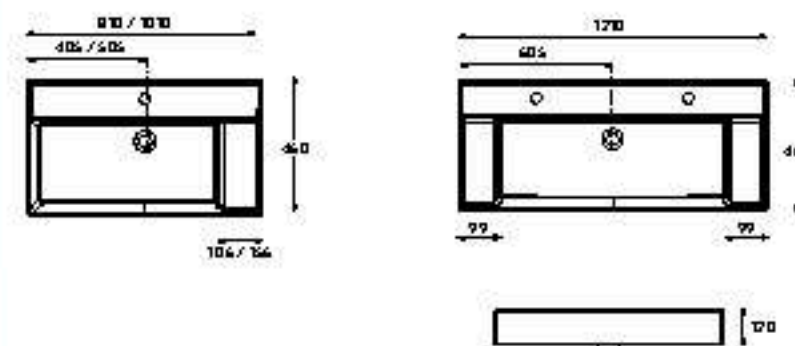

PORCELANA

CONSTANZA
Porcelana negra mate

	Cerrado		Doble pozos	
610	112780	183	1210	112792
810	112790	231		4.29
1010	112791	269		

Lavabos

PORCELANA

VENETO
Porcelana blanca brillo

	Cerrado		1 pozos, 2 grifos	
610	23400	205	1210	23399
810	23401	215		386
1010	23397	249		
1210	24177	386		

VENETO SIN GRIFO
Porcelana blanca brillo

	Cerrado		Doble pozos	
1010	85911	249	1210	85913
1210	85917	386		396

HQTA: Incluye herraje para colgar a pared

VENETO CON APOYO
Porcelana blanca brillo

	Cerrado		1 pozos, 2 grifos	
810	87727	215	1210	87729
1010	87728	249		386

HQTA: Incluye herraje para colgar a pared