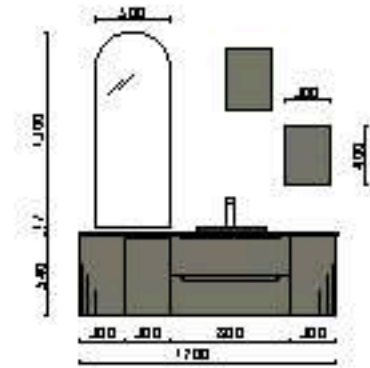

MONTERREY 1710 GREEN FOREST		€
06536	Mueble suspendido MONTERREY 800 Green forest	590
06502	Logeeta suspendida MONTERREY 300 Green forest Green forest	245
07038	Logeeta suspendida ALLIANLE 300 Green forest x 2	630
01256	Excursiva 1610 1810 Azulejo negro	609
07665	Lavabosemejante MAE L Negro mate	272
TOTAL		2346
113753	Especo EMILE 500	367
103073	Sifon POSYX later cromado	45
102305	Valvula cisterna FLOW Negro mate	52
06090	Modulo ALLIANLE 400 Green forest x 2	374

P. 198