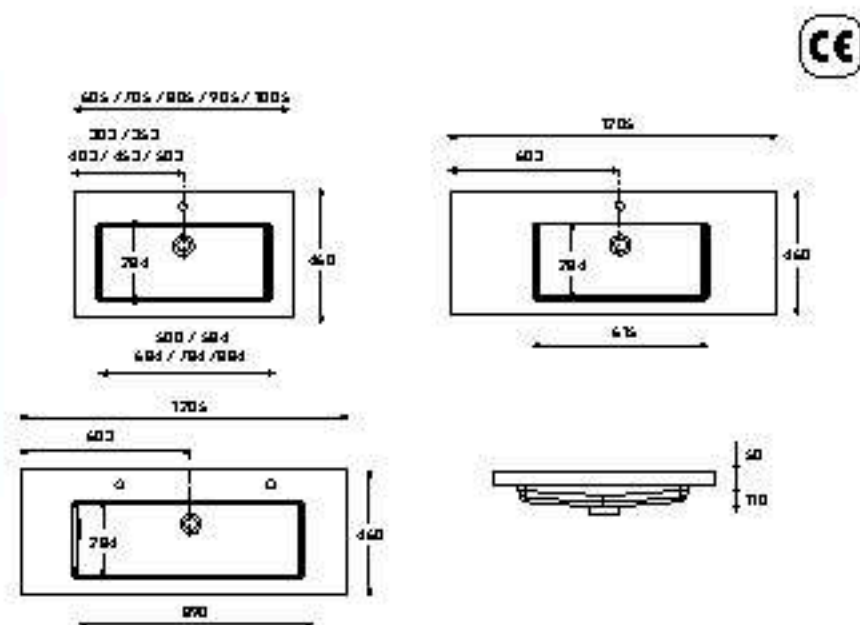

CARGA MINERAL

TOSCANA
Carga mineral Blanco brillo

Generado	€	1 pieza, 2 grifos	€
60S	20748	230	
70S	20749	241	
80S	20750	253	
90S	20751	264	
100S	20752	286	
120S	23396	347	

MINEALSOLID

VILNA
Mineralsolid Blanco mate

Generado	€	1 pieza, 2 grifos	€
60S	91234	264	
70S	97039	299	
80S	91235	317	
90S	97040	349	
100S	91236	370	
120S	91237	444	

TOSCANA
Carga mineral Blanco brillo

Generado	€
120S	20753
140S	27144

VILNA
Mineralsolid Blanco mate

Generado	€	Generado	€		
90S	97042	399	90S	97041	399
100S	97045	419	100S	97044	419
120S	97048	449	120S	97047	449

Generado	€	Generado	€		
140S	97052	499	140S	97051	499
160S	97055	649	160S	97054	649

* NO FA: Hacemos el colán en el vaso del desagüe