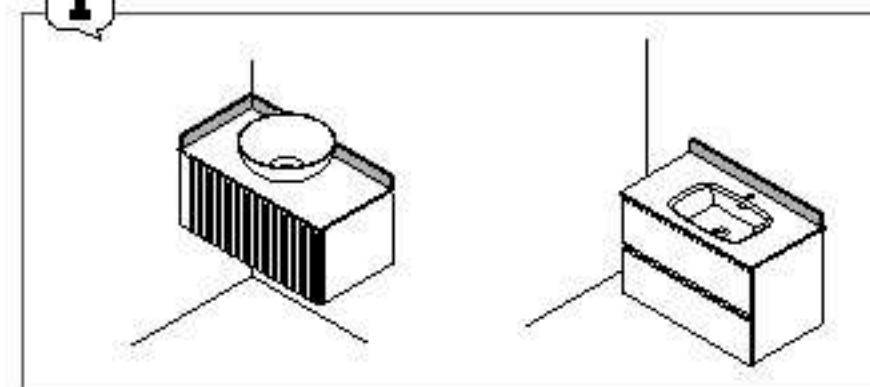

Descarga la hoja de pedido www.salga.es

Consigue esta guía de taladros para encimeras.

Terminaciones disponibles

Doble fondo

Hacco plan

ENCIMERAS DOBLE FONDO 12 MM A MEDIDA Y CON MECANIZADO

| | Solid surface blanco mate | Roca negra | Mármol blanco | Tarazo natura |
|-------------|---------------------------|------------|---------------|---------------|
| 900 · 1200 | 87978 | 335 | 91249 | 395 |
| 1201 · 1900 | 87979 | 456 | 91250 | 539 |
| 1501 · 1900 | 87980 | 525 | 91251 | 609 |
| 1801 · 2000 | 87981 | 595 | 91252 | 679 |
| 2001 · 2400 | 87982 | 755 | 91253 | 839 |