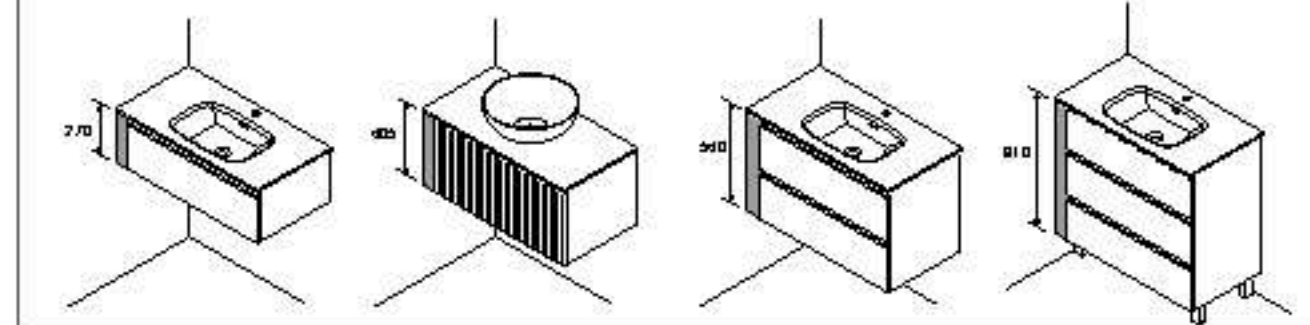

REGLETA FRONTAL PARA ENCIMERA

Solid surface

	Solid surface blanco mate	Roca negra	Mármol blanco	Tarazo natura
<1000	85486	91264	97581	103282
1001 · 1400	85487	91265	97582	103283
1401 · 1900	85488	91266	97583	103284
1901 · 2000	85489	91267	97584	103285
2001 · 2400	85490	91268		

Regletas recomendadas para encimeras y lavabos a pared