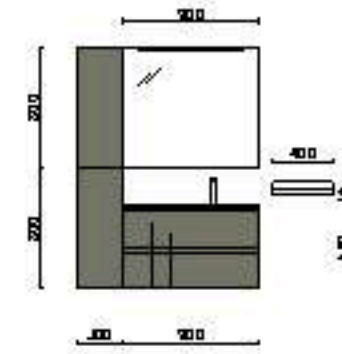

MAM 900/1 GREEN FOREST	€
113810 Mueble suspendido MAM 900 (2) enida Green forest	1046
83877 Lavabo MAM 910 (2) enida Larga espejo marco negro	247
TOTAL	1293
16011 Espejo SENA 900	87
84124 Apoyabrazos BOREAL 700	148
103973 Sifon POSYX (2) con acabado	45
102305 Valvula cierre FLOW Negro mate	55
06051 Modelo ALLIANLE 800 Green forest 2	416
82333 Repisa barahona 400 solo superficie marco mate	98

P. 60