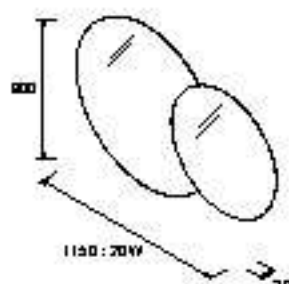

DOPPIO

Altura	Profundidad	Coste
1150	103353	395