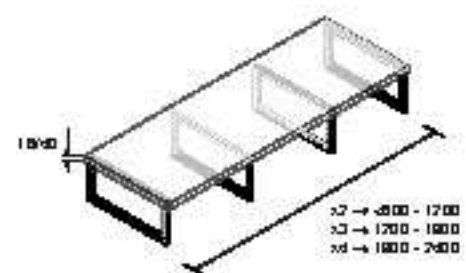

SOPORTE ENCIMERA TOALLERO

420 x 200 x 20 mm

4.20 01402 80603 01403 125