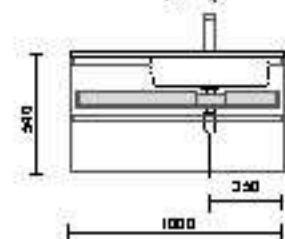

Orn:	€
1000	103418	168