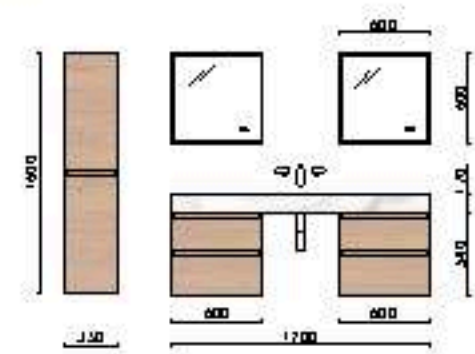

MARA 1700 ROBLE EUROPEO	€
114002 Espejo suspendido MARA 600 Roble Europeo x 2	1630
103306 Lapor completo METALLO 600 Dark x 2	256
25431 Excimera LONPACT 45, 1501 1800 Blanco mate	1197
TOTAL	3083
113755 Espejo CORLINE 600 x 2	790
103974 Sifon SMART Negro mate	65
102305 Valvula cierre FLOW Negro mate	52
114015 Bati MARA Roble Europeo	1035