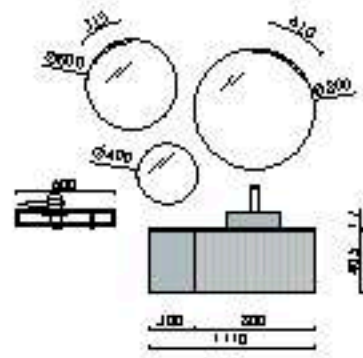

P. 154

BIBA 1100 BLUE FOG		€
103040	Mueble suspendido BIBA 800 Blue fog	495
102263	Friador BAD Matte white	13
103157	Logeta suspendida ALLIANCE 300 Blue fog	190
103632	Espejo a la medida 1200 1200 Sonda surface mate	395
103312	Lavabo posa BIBA Blue fog	299
TOTAL		1332
01131	Espejo D&S 600	84
01130	Espejo D&S 600	64
103356	Espejo D&S 600	59
103340	Apoye LIRELLI 315 Negro	149
103350	Apoye LIRELLI 420 Negro	154
07672	Foster metálico LLOYD 600 Blanco mate	129
07661	Porta secador y perchero LLOYD Blanco mate	49
07668	Percha LLOYD Blanco mate	38

P. 156