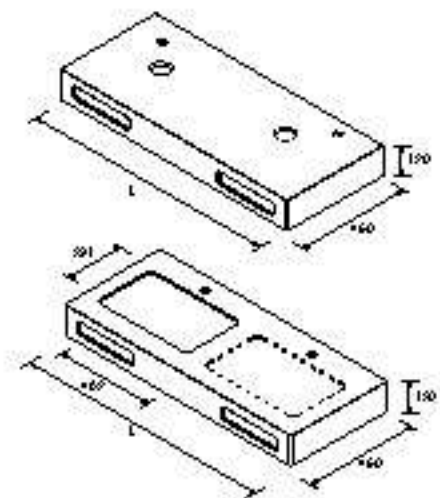

ENCIMERAS DE LAVABO CON FALDÓN 120MM A MEDIDA Y CON MECANIZADO

	Solid surface blanco mate	€
600 · 900	97789	629
901 · 1200	97794	699
1201 · 1500	97804	799
1501 · 1800	97814	909
1801 · 2400	97815	1199

Soportes regulables de 105 x 415 mm y tornillos de fijación redondos.