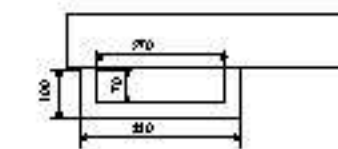

JUEGO DE ESCUADRA DE SOPORTE CON REGULACIÓN

| | # | |
|-----------|-------|----|
| 340 x 80 | 26107 | 75 |
| 415 x 105 | 26106 | 79 |

TOALLERO COMPAKT

| | Blanco mate | Negro mate | Chrome | # |
|-----|-------------|------------|--------|-----|
| 330 | 26104 | 26105 | 26103 | 106 |