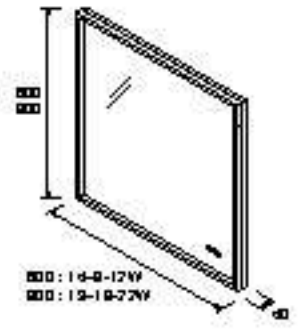

800 : 14-12W
800 : 19-16-22W