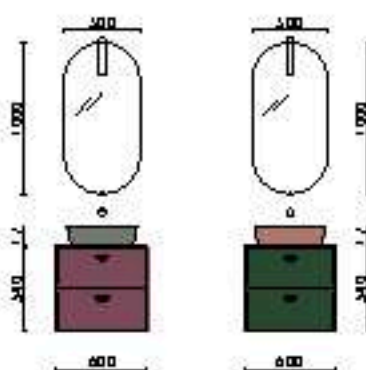

UNIQ GRANATE / ROYAL GREEN		€
06609	Mueble suspendido UNIQ 600 Granate	429
06610	Mueble suspendido UNIQ 600 Royal green	429
113766	Friador EMODI Rose x 4	72
06650	Excimera UNIQ 600 solo surface blanco mate x 2	390
102283	Lavabo de posa LARLAAS H verde	220
102280	Lavabo de posa LARLAAS Gray	220
TOTAL		1760
103357	Espejo OVAIO x 2	198
07640	Apogee IUD x 2	80
103073	Sifon POSYX latero conñado x 2	90
102305	Valvula abierta FLOW Negro mate x 2	104