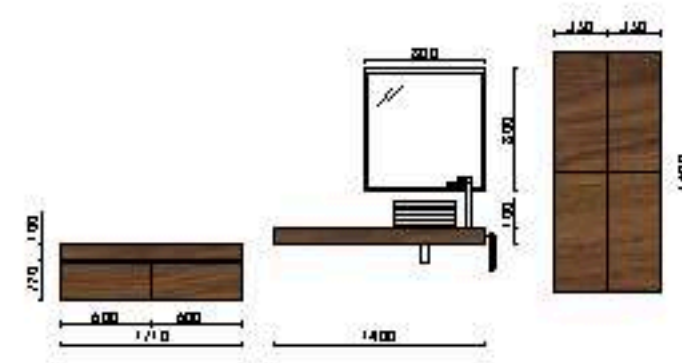

MONTERREY 1200 NOGAL MAYA		€
113804	Excusina DDMUS1400 Nogal Maya	310
114521	Lavabode posa LDDP Dark mate	300
TOTAL		610
113761	Espejo MEMPHIS 800	455
113706	Coqueo CYRA Negro	90
103074	Sifon SMART Negro mate	65
102305	Varilla abeja FLOW Negro mate	52
102009	Logeta suspendida MONTERREY 600 Nogal Maya x 2	690
113801	Excusina DDMUS1200 Nogal Maya	270
102835	Pie suspendido ALLIANCE Nogal Maya x 2	810

P. 188