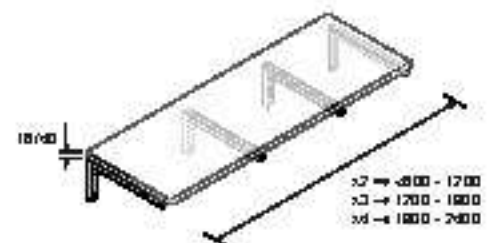

SOPORTE ENCIMERA L

440 x 200 x 30 mm

4.40 01405 01404 01406 132