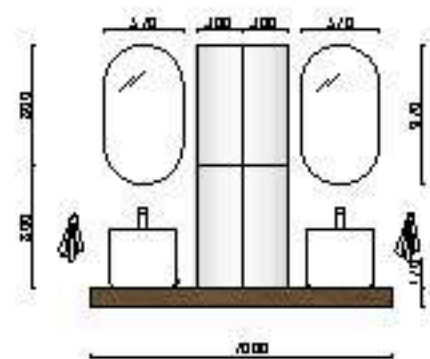

COMPAKT 2000 HAVANA		€
84 047	Excusina LOMPAKT 4S, 1801 2000 Havana	1178
114525	Lavabospefondo MONDIFH ROUND Blanco mate x 2	640
TOTAL		1818
113739	Espajo DUMPRAD20 Donado x 2	660
103973	Sifoa POSYX later donado x 2	90
114578	Varvata cheta LE RAX Blanco mate x 2	60
06940	Modulo ALLIANLE 800 Blanco mate x 4	832
01240	Repsa Lissy Blanco mate x 2	38

P.114