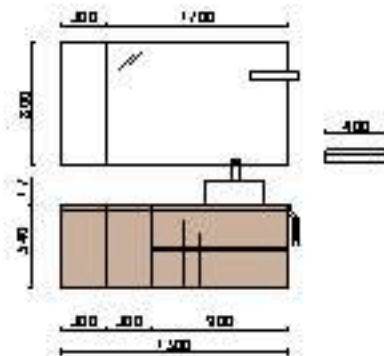

MAM 1500/I MACCHIATO		€
113807	Mueble suspendido MAM 900 izquierda Macchiato	1046
83871	Log. seta sus. perno da MAM 300 20 ve da Macchiato x 2	510
97388	Esp. espejo MAM 1500 izquierda Marco mate	389
97547	Lavabo de pesa BILA Blanco mate	252
TOTAL		2297
87584	Espelo SENA 1200	115
97540	Apogio TUD1	40
23028	Toallero doble IAZ Blanco	62
100973	Sifon PDSTX latero conato	45
102303	Valvula cierre FLOW Lomo	52
82333	Re pesa baranilla 400 Solid surface marco mate	98
96941	Mod. so. ALLIANCE 800 W rec. conat.	208