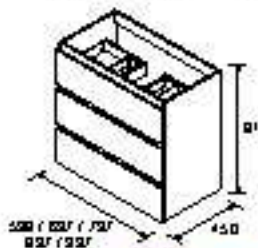

MUEBLE SUSPENDIDO SPIRIT 2 CAJONES

				4										4
600	26815	91586	102854	370	26814	96400	96416	103446	103452	103438	103476	103464	103470	400
700	90938	90949	102853	380	83040	96401	96417	103447	103453	103439	103477	103465	103471	410
800	27804	91587	102852	390	27634	96402	96418	103448	103454	103460	103478	103466	103472	420
900	90945	90950	102851	400	90943	96403	96419	103449	103455	103461	103479	103467	103473	430
1000	27807	91588	102850	410	27635	96404	96420	103450	103456	103462	103480	103468	103474	440
1200	23893	91589	102849	430	23890	96405	96421	103451	103457	103463	103481	103469	103475	460