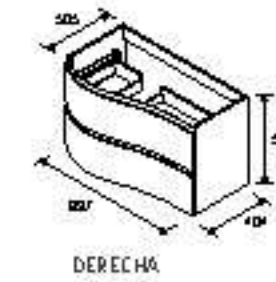

P. 70

| MAM 1500/I MACCHIATO | | € |
|----------------------|--|-------------|
| 113807 | Mueble suspendido MAM 900 izquierda Macchiato | 1046 |
| 83871 | Log. seta sus. perno da MAM 300 20 ve da Macchiato x 2 | 510 |
| 97388 | Esp. espejo MAM 1500 izquierda Marco mate | 389 |
| 97547 | Lavabo de pesa BILA Blanco mate | 252 |
| TOTAL | | 2297 |
| 87584 | Espelo SENA 1200 | 115 |
| 97540 | Apogio TUD1 | 40 |
| 23028 | Toallero doble IAZ Blanco | 62 |
| 100973 | Sifon PDSTX latero conato | 45 |
| 102303 | Valvula cierre FLOW Lomo | 52 |
| 82333 | Re pesa baranilla 400 Solid surface marco mate | 98 |
| 96941 | Mod. so. ALLIANCE 800 W rec. conat. | 208 |