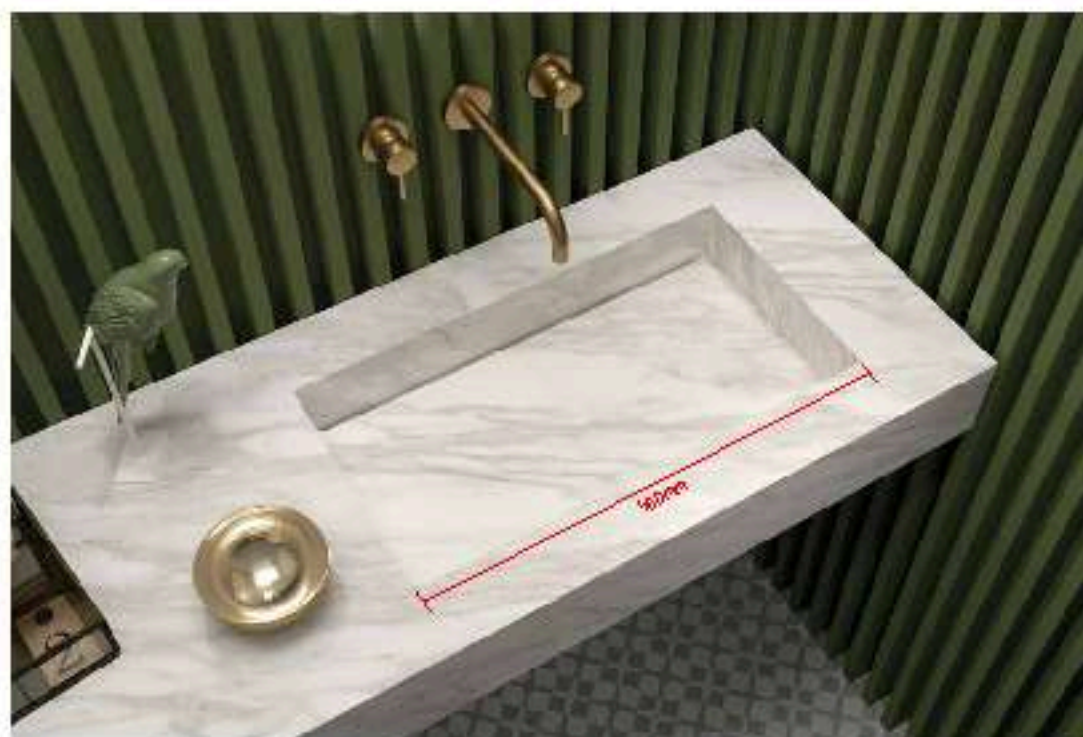

Compakt

ACABADOS

ESPECIFICACIONES

COMPACT

COMPACT 2000 HAVANA
Desde 1818€

COMPAKT 1600 MÁRMOL BLANCO
Desde 1105€

En nuestras encimeras con poza integrada Kompakt puedes elegir entre dos tamaños de poza: 46 o 56 cm, adaptándolas a tus necesidades. Además, puedes seleccionar la profundidad de la encimera en 46 cm para combinarla con cualquiera de nuestras series de mueble, o en 51 cm si prefieres instalarla de forma aislada. Flexibilidad total para un baño a tu medida.

COMPAKT 1600 PIEDRA GRAFITO
Desde 1368€

Presentamos el nuevo acabado en Piedra Grafito, una piedra con hebras sutiles que crean una espectacular estructura. Su acabado mate y tacto aterciopelado le otorgan una presencia poderosa y elegante. Además, puedes elevar tu estancia al máximo combinando las encimeras Kompakt con los nuevos lavabos suspendidos Monolith, disponibles en dos acabados, con el grifo integrado directamente en el lavabo.

El espejo Globe ahora incorpora un sensor de encendido y apagado, además de permitirte ajustar la intensidad de la luz según tus necesidades. Lanzamos la nueva opción sin marco de color que se adapta perfectamente a cualquier estilo de mueble o baldosa en tu baño, ofreciendo mayor versatilidad y funcionalidad.