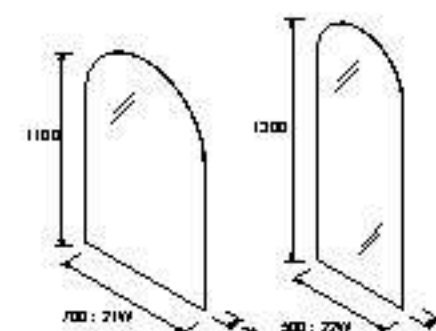

EMILE

Altura	Profundidad	Coste
500	113753	367
700	113754	407