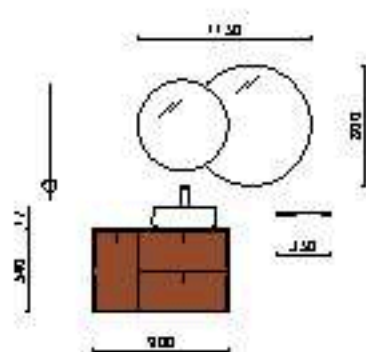

UNIQ 900 TERRACOTA		€
06642	Mueble suspendido UNIQ 900 zaje de terracota	309
113770	Friador DME DA SJ Max pack x 3	39
24727	Excimera UNIQ 900 solo surface blanco mate	225
114532	Lavabo de posa LOZY Blanco mate	200
TOTAL		973
103355	Espejo DOPPIO	395
103073	Sifon POSYX latero conñado	45
102305	Valvula abierta FLOW Negro mate	52
103340	Repisa cuadrados SQUARE Negro mate	55

P. 96