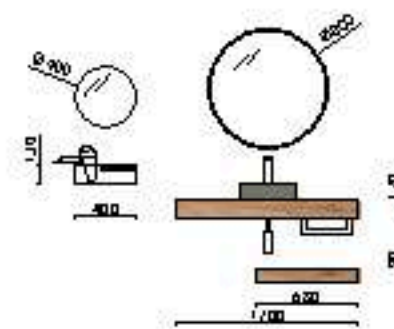

COMPACT 1200 ROBLE ÁFRICA		€
26060	Excimera LOMPAKT SI, 1001 1200 Roble africa	712
103315	Lavabo de posa-BICA Green forest	299
TOTAL		1011
103359	Espejo MID CURVE 800 Negro	434
26105	Toaño LOMPAKT Negro mate	105
25053	Reposa LOMPAKT 4J, 600 800 Roble africa	454
103074	Sifon SMART Negro mate	65
102305	Valvula abierta FLOW Negro mate	52
103356	Espejo OASIS 400	99
07684	Friador mateado UDYD 400 Roble africa	39
07688	Pota secador para UDYD Negro mate	49
07686	Reposa UDYD 220 Negro mate	75