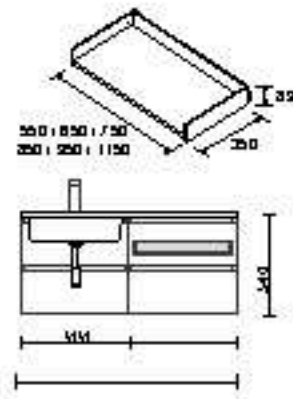

CAJÓN METÁLICO COMPLETO SIN SALVASIFÓN

Color	€
600	103306 128
700	103307 138
800	103308 148
900	103309 158
1000	103310 168
1200	103311 188