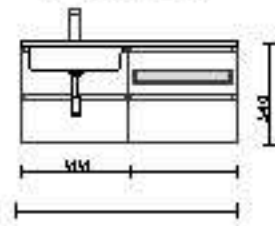

PUSH C

CAJÓN METÁLICO COMPLETO SIN SALVASIFÓN

| | Color | € |
|------|--------|-----|
| 600 | 103306 | 128 |
| 700 | 103307 | 138 |
| 800 | 103308 | 148 |
| 900 | 103309 | 158 |
| 1000 | 103310 | 168 |
| 1200 | 103311 | 188 |