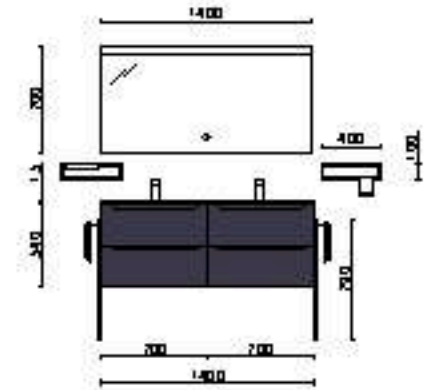

MONTERREY 1400 NIGHT BLUE		€
06476	Mueble suspendido MONTERREY 700 Negro mate x 2	1190
07053	Lavabode posa LADD 1405 abeja Blanco mate	499
07177	Excusina metalica LDDY ALFA Blanco mate x 2	390
07708	Acople LDDY MUEBLE Blanco mate x 4	180
07667	Coqueo LDDY Blanco mate x 2	170
TOTAL		2389
07601	Espejo DREAMS1400	499
103073	Sifon PDSYX later cromado x 2	90
102304	Varilla abeja FLOW Chrome x 2	110
07671	Fornal metalico LDDY 400 Blanco mate x 2	238
07669	Repsal LDDY 220 Blanco mate x 2	180
07660	Repsal LDDY 90 Blanco mate	65

P. 184