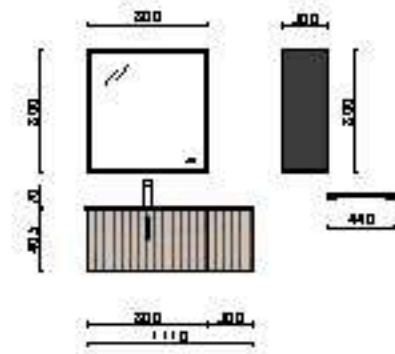

P. 141

BIBA 110Q/D NOGAL MAYA		€
103015	Mueble suspendido BIBA 800 Nogal Maya	475
103336	Fijador FIBI Blanco	17
113814	Logeta suspendida BIBA 300 Nogal Maya	210
113786	Lavabo CONSTANZA 1100 de color Blanco mate	389
TOTAL		1091
113761	Espejo MEMPHIS 800	495
103073	Sifon POSYX latero conado	45
114577	Valvula cierre LE BAX Blanco mate	30
06942	Modulo ALLIANLE 800 Black velvet	208
103337	Coatieres QUARE BARRA 440 Negro mate	65

P. 142