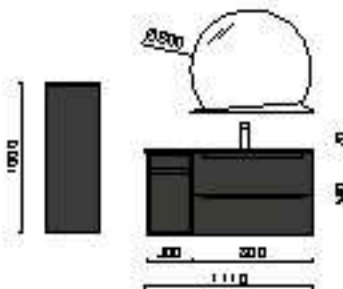

MONTERREY 1100Q/I BLACK VELVET		€
01040	Mueble suspendido MONTERREY 800 Black velvet	590
06087	Logeeta suspendida ALLIANLE 300 latero cromo Black velvet	265
06096	Fregadero FIDALCERO 300 Negro mate	28
113785	Lavabo LONSTANZA 1000 Green forest Blanco mate	389
TOTAL		1272
85287	Especo SUNRISE 800	260
01113	Regosa SUNRISE 800 Negro mate	114
103073	Sifon POSYX later cromado	45
102304	Valvula cisterna FLOW Lomo	55
06062	Modulo ALLIANLE 1000 Black velvet	299

P. 200