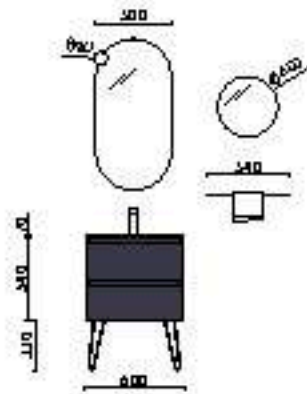

P. 236

SPIRIT 600 NIGHT BLUE		€
103458	Mueble suspendido SPIRIT 600 Negro mate	400
113789	Lavabo LONSTANZA 610 Negro mate	183
24714	Espejo 2 patas UNIQ Negro	49
TOTAL		632
103357	Espejo OVALO	99
01238	Aplique LINDA 90	40
103073	Sifon POSYX (atornillado)	45
114578	Varilla cicle-LE RAX Negro mate	30
103356	Espejo OVALO 400	99
103338	Toalleros QUARE BARRAS 40 Negro mate	69

P. 237