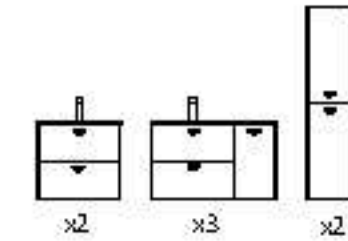

TIRADOR EMOJI

	Cerise	Negro	Rosa	4
78	113766	113764	113765	18