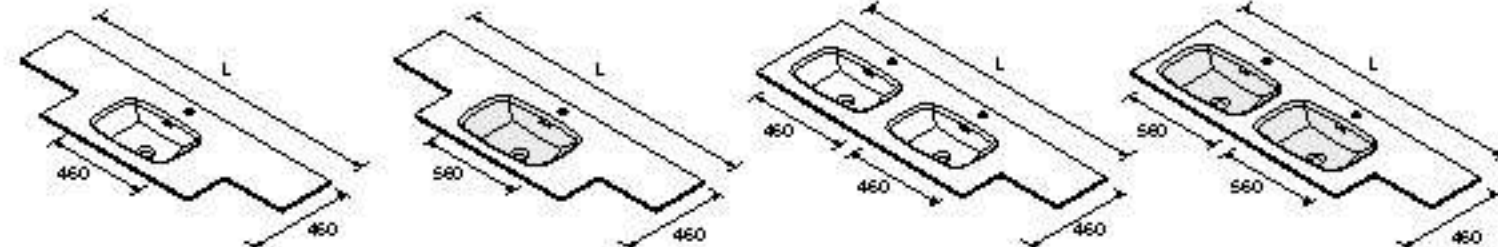

1 Faza 492		1 Faza 592		2 Faza 492		2 Faza 592		
Sólida superficie blanco mate	€	Sólida superficie blanco mate	€	Sólida superficie blanco mate	€	Sólida superficie blanco mate	€	
900 · 1200	87983	699	1100 · 1500	87987	639	1501 · 1800	97563	979
1201 · 1500	87984	699	1501 · 1800	87988	755	1801 · 2000	97564	999
1501 · 1800	87985	735	1801 · 2000	87989	897			
1801 · 2000	87986	860