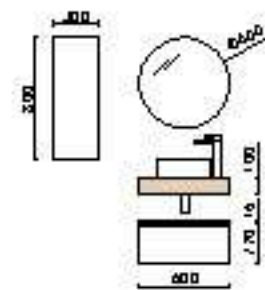

SPIRIT 600 BIANCO BRILLO		€
22630	Logeta suspendida SPIRIT 600 Bianco brillo	290
00987	Filtro SPIRIT 600 Matt white	16
22963	Extraherida 600 Natural	69
108874	Extraherida DOMUS 600 Natural	190
01489	Lavabo de posa CANDY Bianco brillo	130
TOTAL		695
01120	Espejo MODON 600	285
103074	Sifon SMART Negro mate	65
102303	Varilla cicle-FLOW Loxone	52
06040	Modulo ALLIANCE 800 Bianco brillo	208

P. 241