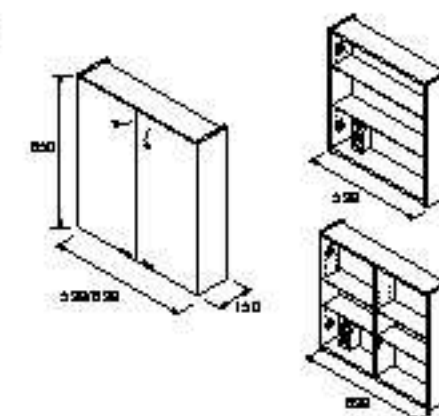

ARMARIO ALLIANCE

| | | |
|-----|-------|-----|
| 600 | 23409 | 479 |
| 700 | 24591 | 523 |

ARMARIO ALLIANCE

| | | |
|-----|-------|-----|
| 800 | 23410 | 543 |
|-----|-------|-----|

PANDORA

Negro mate €

| | | |
|-----|-------|----|
| 308 | 97177 | 49 |
| 458 | 97178 | 70 |
| 608 | 97179 | 90 |