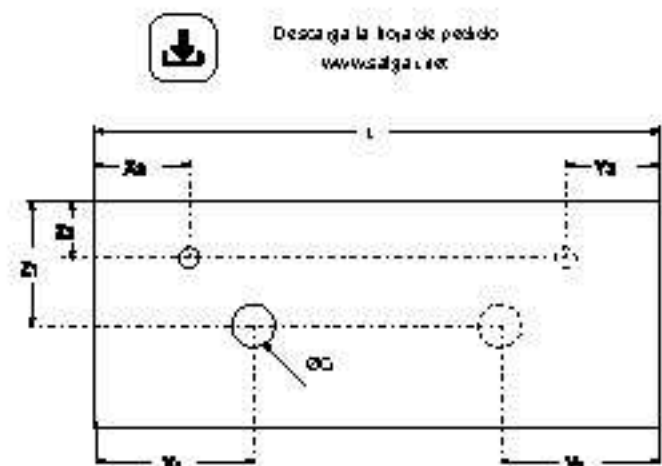

Producto a medida

Encimera a medida con opción de mecanizado para grifo y toallero redondo. Se necesita reflejar hoja de pedido.

Consulta nuestra guía de tallados para encimeras.

Producto a medida

Encimera de solid surface a medida con opción de mecanizado para grifo y toallero redondo. Se necesita reflejar hoja de pedido.