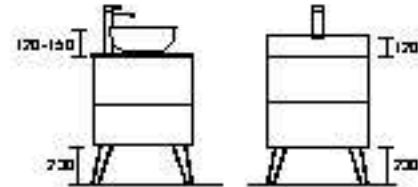

PATAS PARA LAVABOS DE
POSA F/VEHETO ALTURA 230mm

JUEGO 2 PATAS CROMO

Acabado
brillo 4

330	73800	25

JUEGO 2 PATAS UNIQ 230 / 330

Blanco Negro Chrome 4

230	24716	24717	24718	39
330	24713	24714	24715	49

JUEGO 2 PATAS KLIM 230 / 330

Blanco Negro Inox 4

230	84135	84136	84137	23
330	84131	84132	84134	29

JUEGO 2 PATAS DEVA 230 / 330

Blanco Negro Chrome 4

230	84128	84129	84130	51
330	84125	84126	84127	55