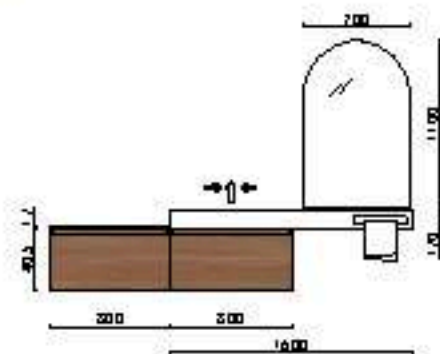

MARA 2400 NOGAL AMERICANO	€
113997 Espejo suspendido MARA 600 Nogal Americano x 2	1296
97826 Lavabos pared NATURA 1501 1800 Solid surface blanco mate	1229
97497 Excimera 800 Solid surface blanco mate	215
TOTAL	2740
113754 Espejo EMILE 700	407
103973 Sifon POSYX lavabos conaño	45
102305 Valvula cierre FLOW Negro mate	55

Original

MARA

P. 16