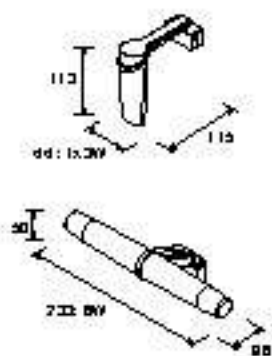

ELSA

Croma brilla €

44	72537	25
232	113771	40