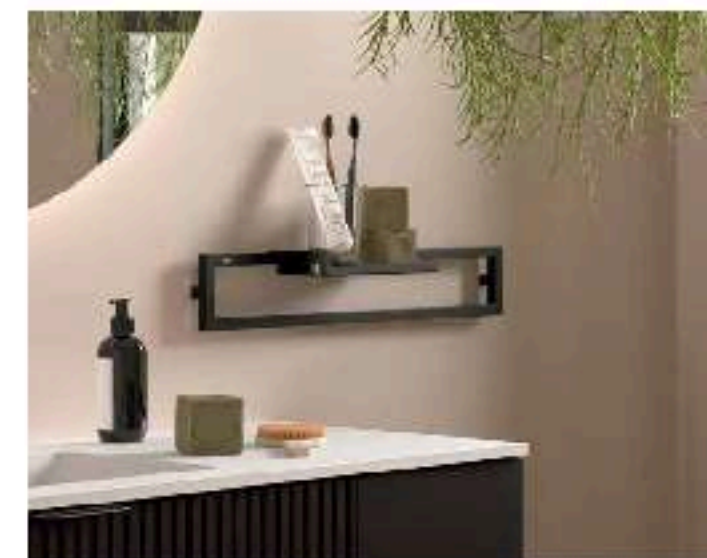

FRONTAL METÁLICO LLOYD

400/600/800 x 100 x 29 mm

	Blanco mate	Negro mate	€
400	97671	97674	119
600	97672	97675	129
800	97673	97677	139