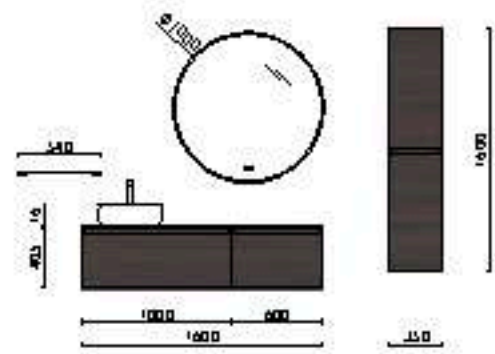

P. 22

MARA 1600 EU CALIPTO OCEANIA		€
114001	Mueble suspendido MARA 1000 Eucalipto Oceania	710
113995	Mueble suspendido MARA 500 Eucalipto Oceania	585
114032	Esp. espejo MARA 1600 Eucalipto Oceania	399
114532	Lavabo de posa LDDY Blanco mate	200
TOTAL		1894
113759	Esp. espejo CURVE 1000	595
103076	Sifon LD NEX Lator cromado	85
102305	Valvula de ca. FLOW Negro mate	52
114017	Pila MARA Eucalipto Oceania	1035
103338	Toallero SQUARE BARRAS 40 Negro mate	69

P. 24