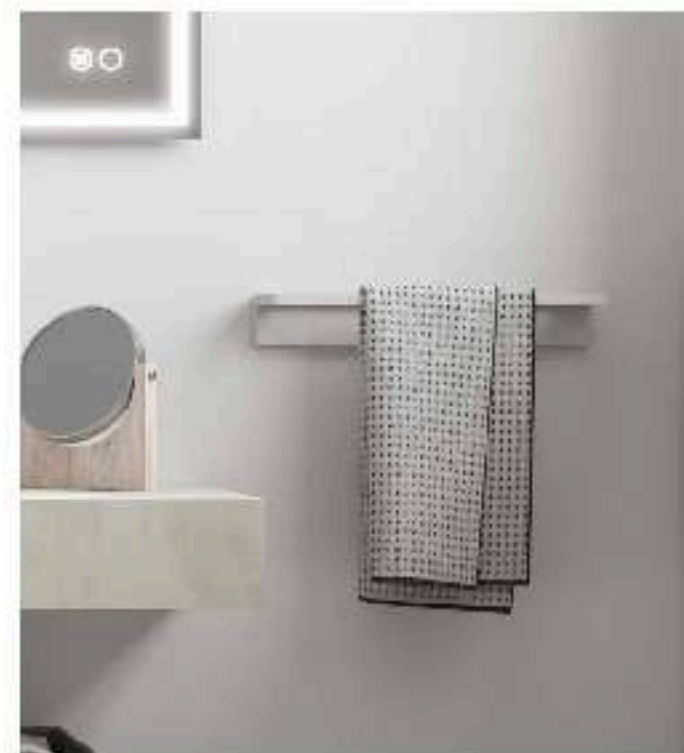

SOLID SURFACE

TOALLEROS A MEDIDA SOLID SURFACE

400/500/600 x 88 x 120 mm

	Solid surface blanco mate		Solid surface blanco mate		
		€		€	
400	26176	78	<400	24779	98
500	26177	108	401 - 600	24730	128
600	26178	138	601 - 800	24731	148