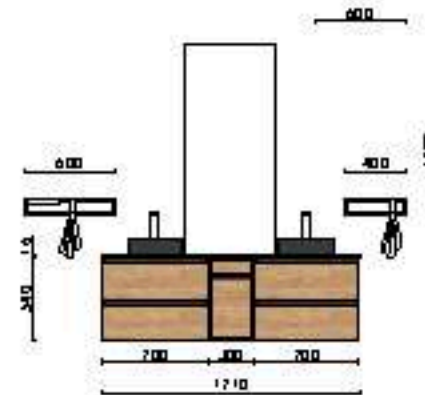

SPIRIT 700 ROBLE AFRICA		€
09049	Muebles suspendidos SPIRIT 700 Roble africa x 2	760
09090	Friador SPIRIT 700 Matt black x 4	72
06989	Logeta suspendida ALLIANLE 300 Bordo onctante de Roble africa	245
06996	Friador DALLERD 300 Negro mate	28
01256	Excusina 1611 1800 Pizarra negra	609
07652	Lavabo de posa TALEA Negro mate x 2	544
TOTAL		2268
01176	Especo REFLEXO 1400	434
103973	Sifon PDSYX tator cromado x 2	90
102305	Varilla abeica FLOW Negro mate x 2	104
07674	Fiorca metalica LLOYD 400 Negro mate	119
07675	Fiorca metalica LLOYD 600 Negro mate	129
07666	Pedra LLOYD Negro mate x 2	76
07666	Reposa LLOYD 220 Negro mate	75

P. 234