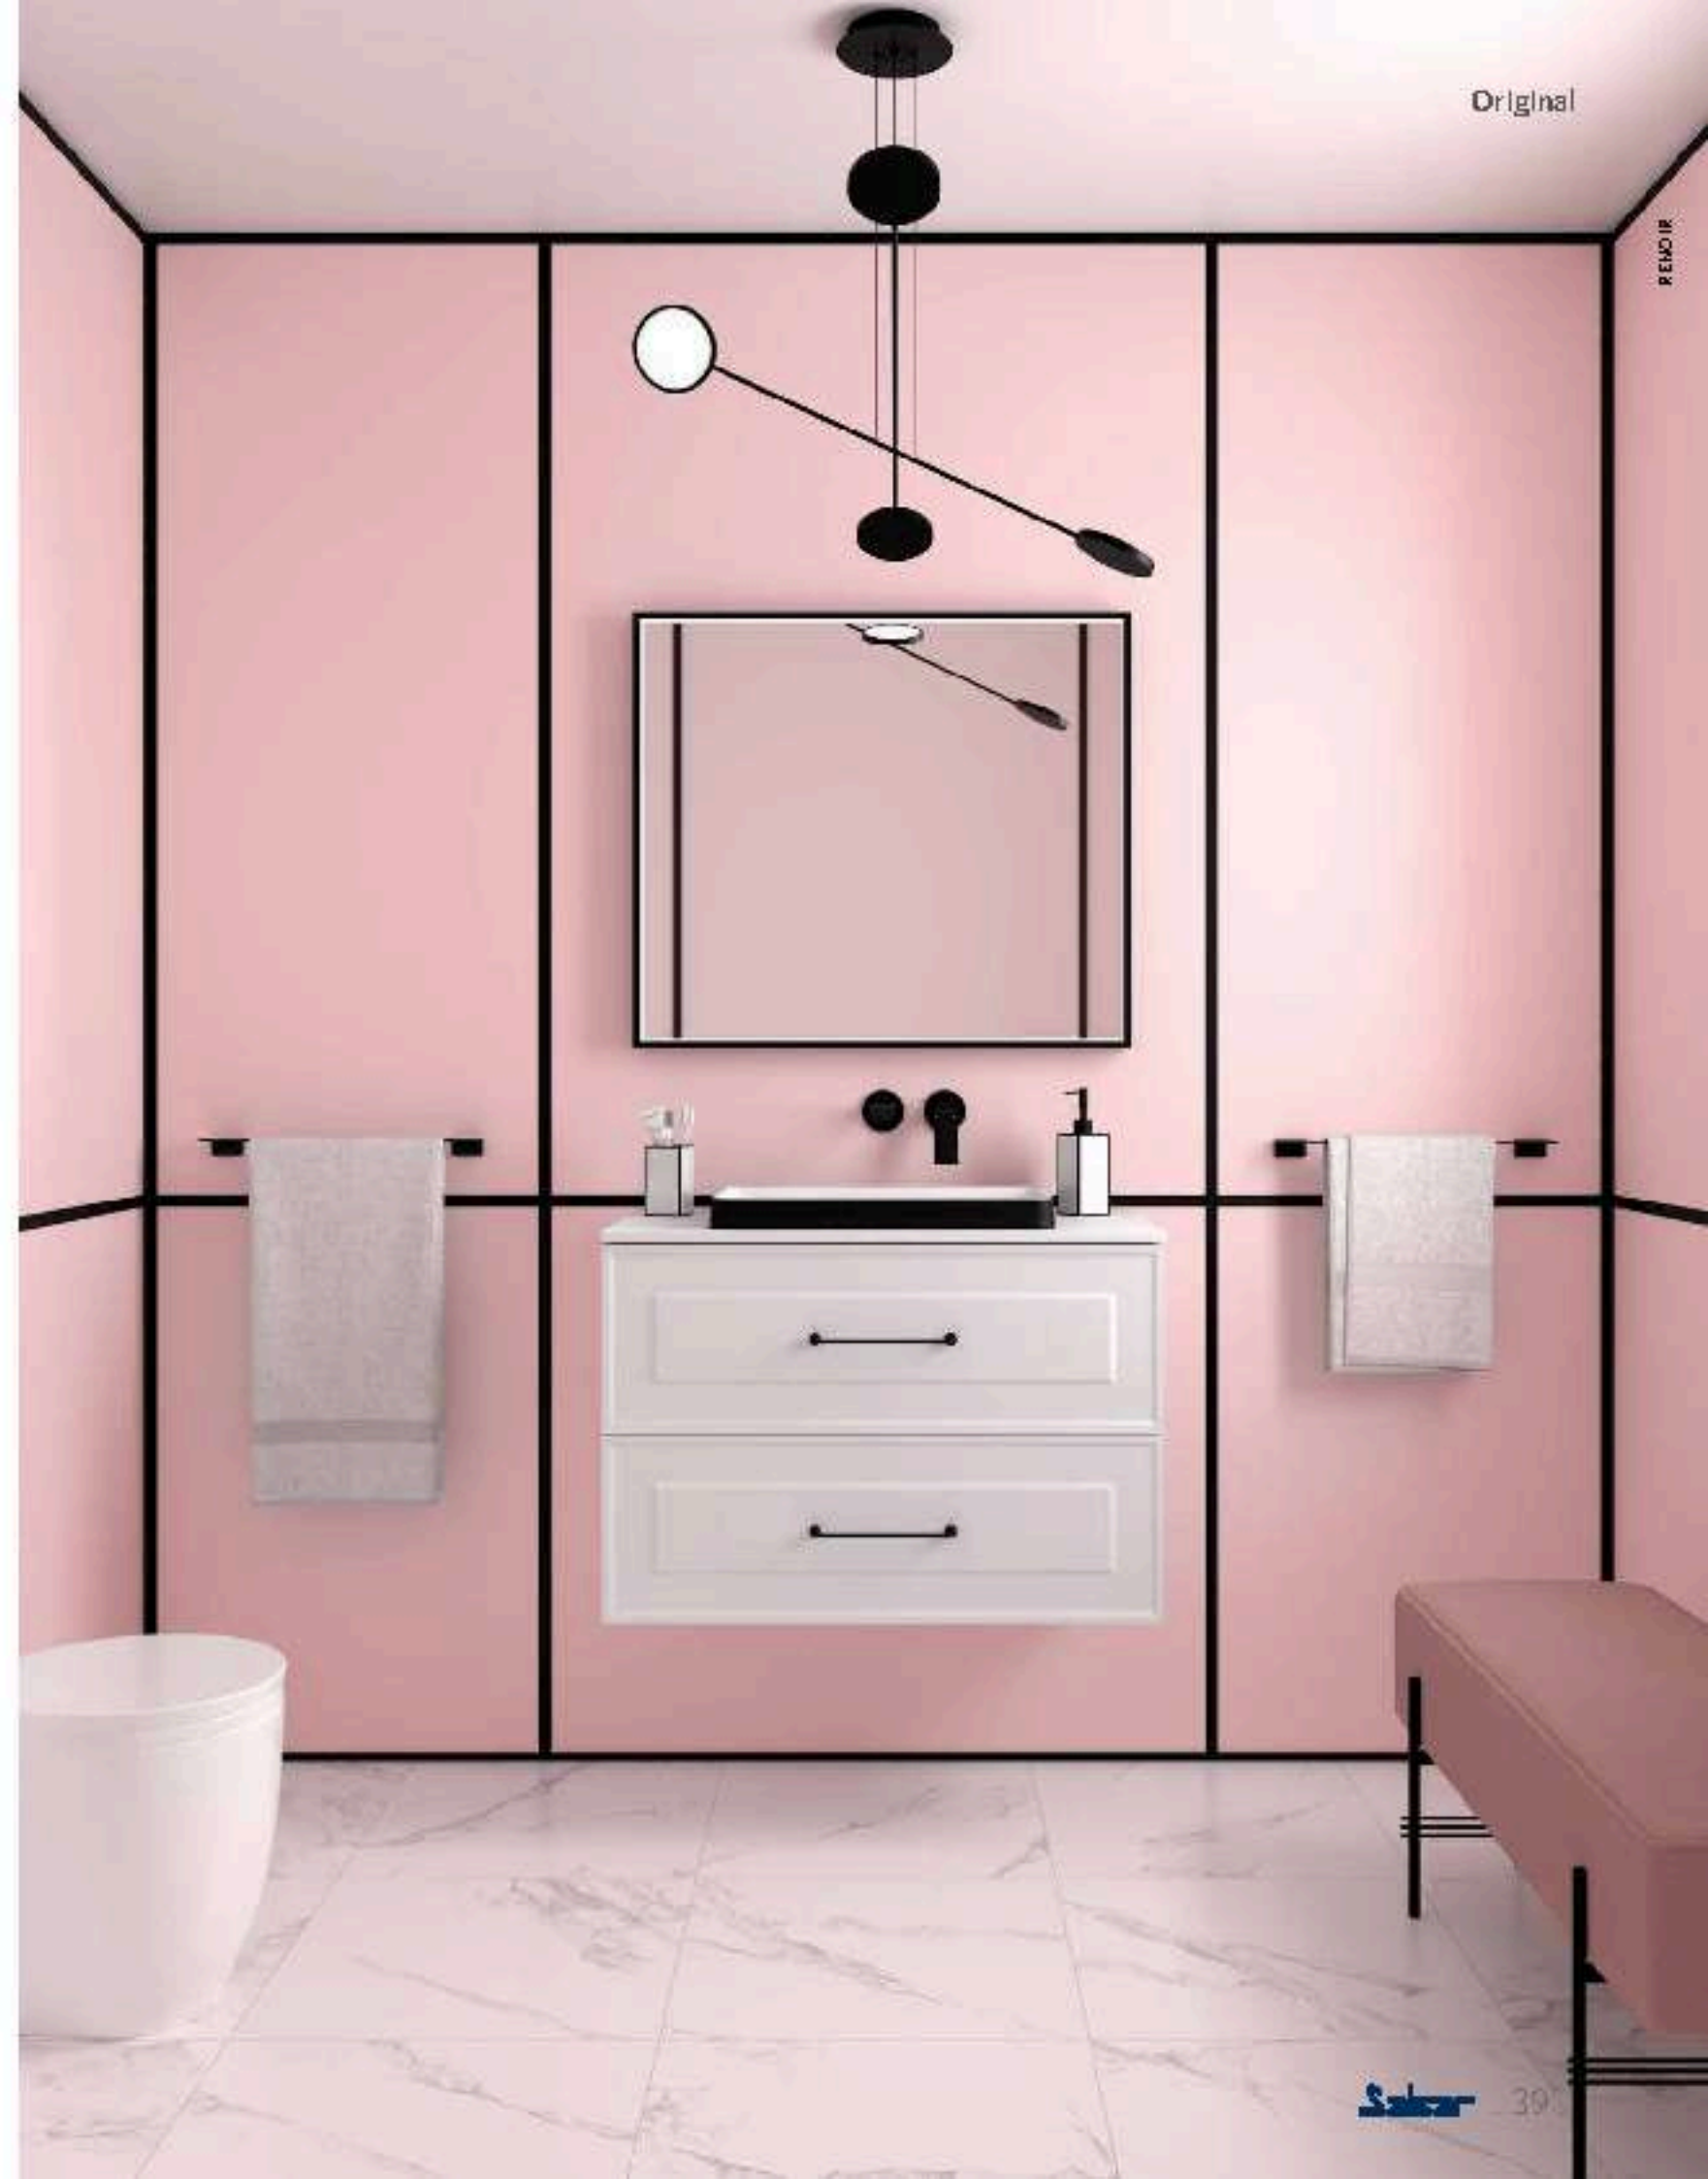

Capi e metálico Grau
V8 co e rodaxeiro total y
co e e metálico

Original

RENOIR

RENOIR 800 BLACKVELVET
Desde 1124€

RENOIR 800 WHITE COTTON
Desde 1218€

Nuestro lavabo de semi-encastre Mael, de líneas rectas y diseño minimalista, es la elección perfecta para aquellos que buscan un equilibrio perfecto entre lo clásico y lo contemporáneo.