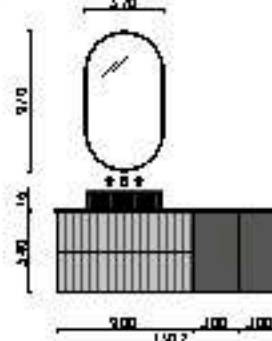

BIBA 1500 ANTRACITA		€
113850	Mueble suspendido BIBA 900 Antracita	615
105683	Friador LINA 900 Matte gold x 2	90
07023	Logeta suspendida ALLIANCE 300 Antracita x 2	400
07427	Espejo a medida 1400 1800 Black velvet	209
114535	Lavabo de posa VENILE Negro mate	180
TOTAL		1494
113730	Espejo DIMPA 920 Dorado	330
103073	Sifon POSYX latero cromado	45
102305	Varilla a la medida FLOW Negro mate	52