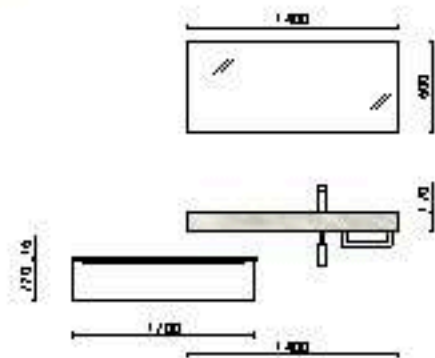

COMPACT 1400 MÁRMOL BLANCO		€
25429	Excimera LOMPAKT 4S, 1201 1400 Mármol blanco	956
TOTAL		956
01115	Espejo REFLEXO 1400	404
103075	Sifon SMART color combinado	65
102303	Valvula abierta FLOW Ex home	52
26104	Toaño LOMPAKT Blanco mate	105
06448	Logeta sas perda MONTE RREY 1200 White color	455
06890	Excimera 1200 White color	99