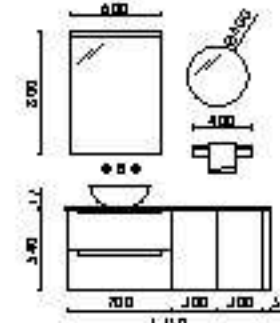

MONTERREY 1330y1 WHITE COTTON		€
06472	Mueble suspendido MONTERREY 700 White cotton	575
07003	Logeta suspendida ALLIANCE 300 White cotton x 2	360
06800	Regata ALLIANCE S40 White cotton	26
103302	Excusina 1200 7500 ferazo matea	539
26636	Lavabode posa BDI Blanco mate	252
TOTAL		1752
16008	Espejo SENNA 600	78
87801	Apogee DPTMUS 600	90
103073	Sifon PDSYX later cromado	45
102303	Varilla abeja FLOW Chrome	52
103356	Espejo OASIS 400	99
26126	Repsal laterado 400 Solid surface Blanco mate	78

P. 192