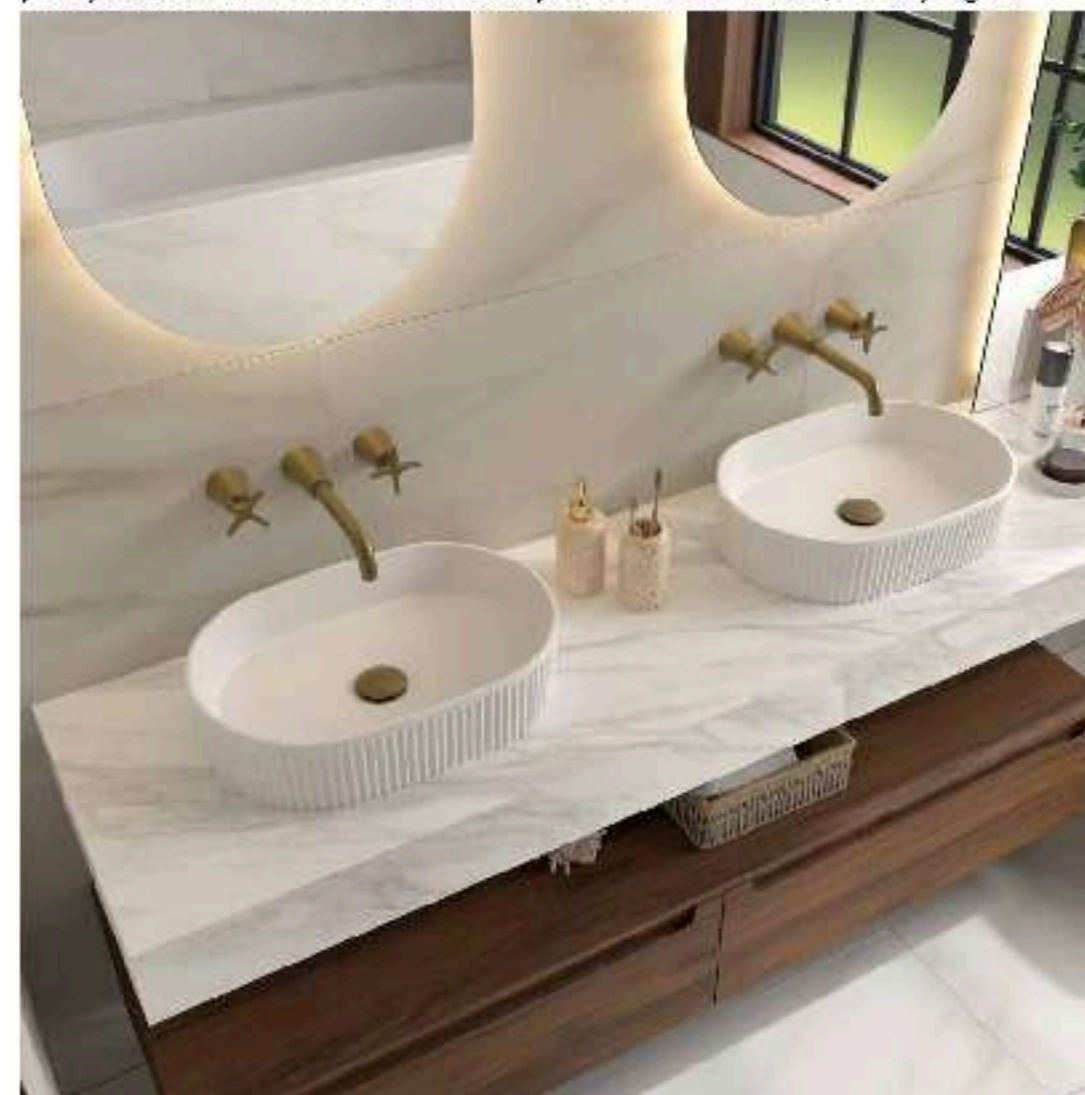

Compakt

ACABADOS

ESPECIFICACIONES

COMPACT

COMPACT 2000 HAVANA
Desde 1818€

COMPAKT 1600 MÁRMOL BLANCO
Desde 1105€

En nuestras encimeras con poza integrada Kompakt puedes elegir entre dos tamaños de poza: 46 o 56 cm, adaptándolas a tus necesidades. Además, puedes seleccionar la profundidad de la encimera en 46 cm para combinarla con cualquiera de nuestras series de mueble, o en 51 cm si prefieres instalarla de forma aislada. Flexibilidad total para un baño a tu medida.

COMPAKT 1600 PIEDRA GRAFITO
Desde 1368€

Presentamos el nuevo acabado en Piedra Grafito, una piedra con hebras sutiles que crean una espectacular estructura. Su acabado mate y tacto aterciopelado le otorgan una presencia poderosa y elegante. Además, puedes elevar tu estancia al máximo combinando las encimeras Kompakt con los nuevos lavabos suspendidos Monolith, disponibles en dos acabados, con el grifo integrado directamente en el lavabo.

El espejo Globe ahora incorpora un sensor de encendido y apagado, además de permitirte ajustar la intensidad de la luz según tus necesidades. Lanzamos la nueva opción sin marco de color que se adapta perfectamente a cualquier estilo de mueble o baldosa en tu baño, ofreciendo mayor versatilidad y funcionalidad.

COMPAKT 1400 HAVANA
Desde 956€

Nuevo lavabo de posar Venice, con forma ovalada que hace que destaque por su gran tamaño de poza y una textura ranurada en el exterior. Disponible en acabados mate blanco y negro.