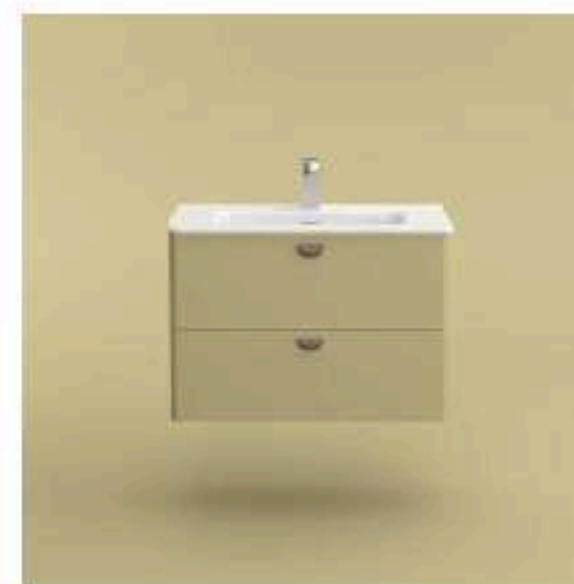

Uniiq

COMPLEMENTA

ACABADOS

ESPECIFICACIONES

UNIQ 600 SOL
Desde 902€

UNIQ 900/D ROJO
Desde 1057€

UNIQ 1200/1 AZUL ALTAMAR
Desde 1109€

UNI10.800 BLUE FOG
Desde 714€