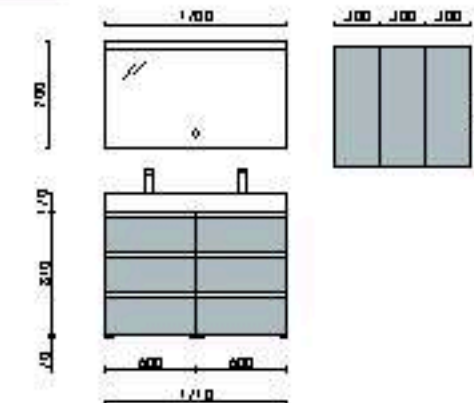

SPIRIT 1200 BLUE FOG		€
103487	Mueble SPIRIT 600 Blue fog x 2	1020
00986	Filtro SPIRIT 600 Matt white x 6	96
07257	Espejo 4 patas Lox mate x 2	40
07825	Lavabo exterior NANA 1200 1500 Solid surface blanco mate	999
TOTAL		2155
07600	Espejo OVALO 1200	485
06048	Modulo ALLIANCE 800 Blue fog x 3	624

P. 242