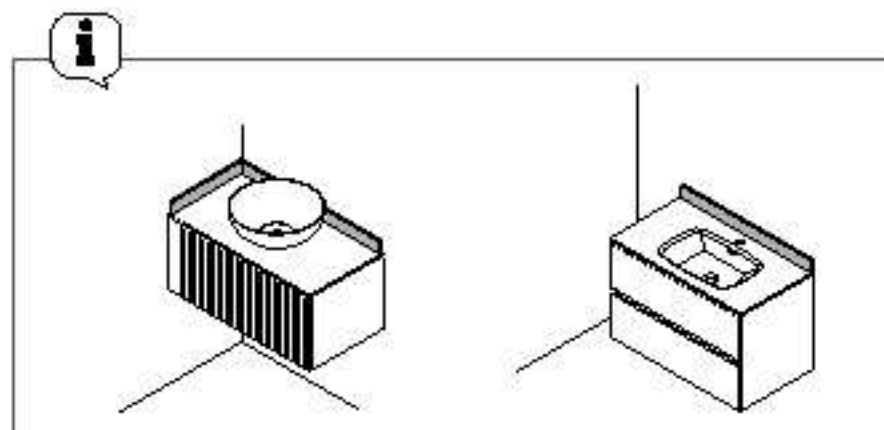

REGLETA FRONTAL PARA ENCIMERA

Solid surface

	Blanco mate	Negro mate		Minimal blanco	Terrazo rosado	
<1000	85486	91264	62	97581	103282	62
1001 - 1400	85487	91265	88	97582	103283	88
1401 - 1800	85488	91266	118	97583	103284	118
1801 - 2000	85489	91267	127	97584	103285	127
2001 - 2400	85490	91268	152			

Descarga la hoja de pedido
www.salga.es

Regletas recomendadas para encimeras y lavabos a pared

REGLETAS DE REMATE

270	24308	91082	102793	16	24305	96800	96809	102790	102789	102788	102625	102792	102791	16
405	102816	102818	102812	21		102815	102814	102809	102808	102807	102812	102811	102810	21
540	24315	91083	102799	26	24312	96810	96811	102796	102795	102794	102626	102798	102797	26
810	102804	102806	102800	31	102801	102803	102802	103724	103723	103722	103627	103726	103725	31

MONOLITH MINI

Porcelana

365	114527	200	114529	300

HQTA: Incluye montaje para colgar a pared

MONOLITH ROUND

Porcelana

450	114525	320	114526	430

HQTA: Incluye montaje para colgar a pared

MONOLITH SQUARE

Porcelana

420	114523	320	114524	430

HQTA: Incluye montaje para colgar a pared