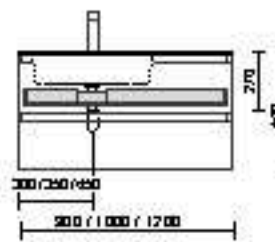

CAJÓN METÁLICO CON SALVASIFÓN DERECHO

	Color	€
900	103678	158
1000	103677	168
1200	103419	188