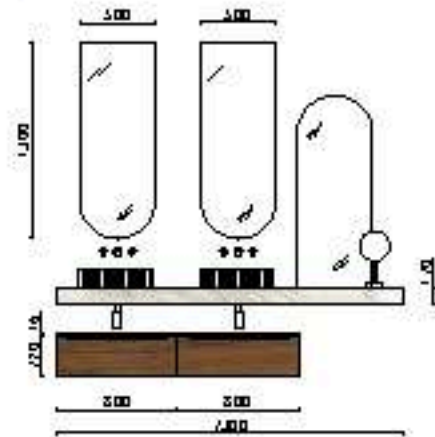

COMPACT 2300 MÁRMOL BLANCO		€
26031	Excimera LOMPAKT 4S, 2001 2500 Mármol blanco	1638
114534	Lavabo de posa-VENILE Blanco mate x 2	360
TOTAL		1998
113753	Espejo EMILE 500 x 3	1101
102303	Valvula abierta FLOW Ex home x 2	104
102910	Logeta sas perda MONTE RREY 800 Negro Maya x 2	730
102260	Excimera mateada 1401 1800 Negro Maya	209