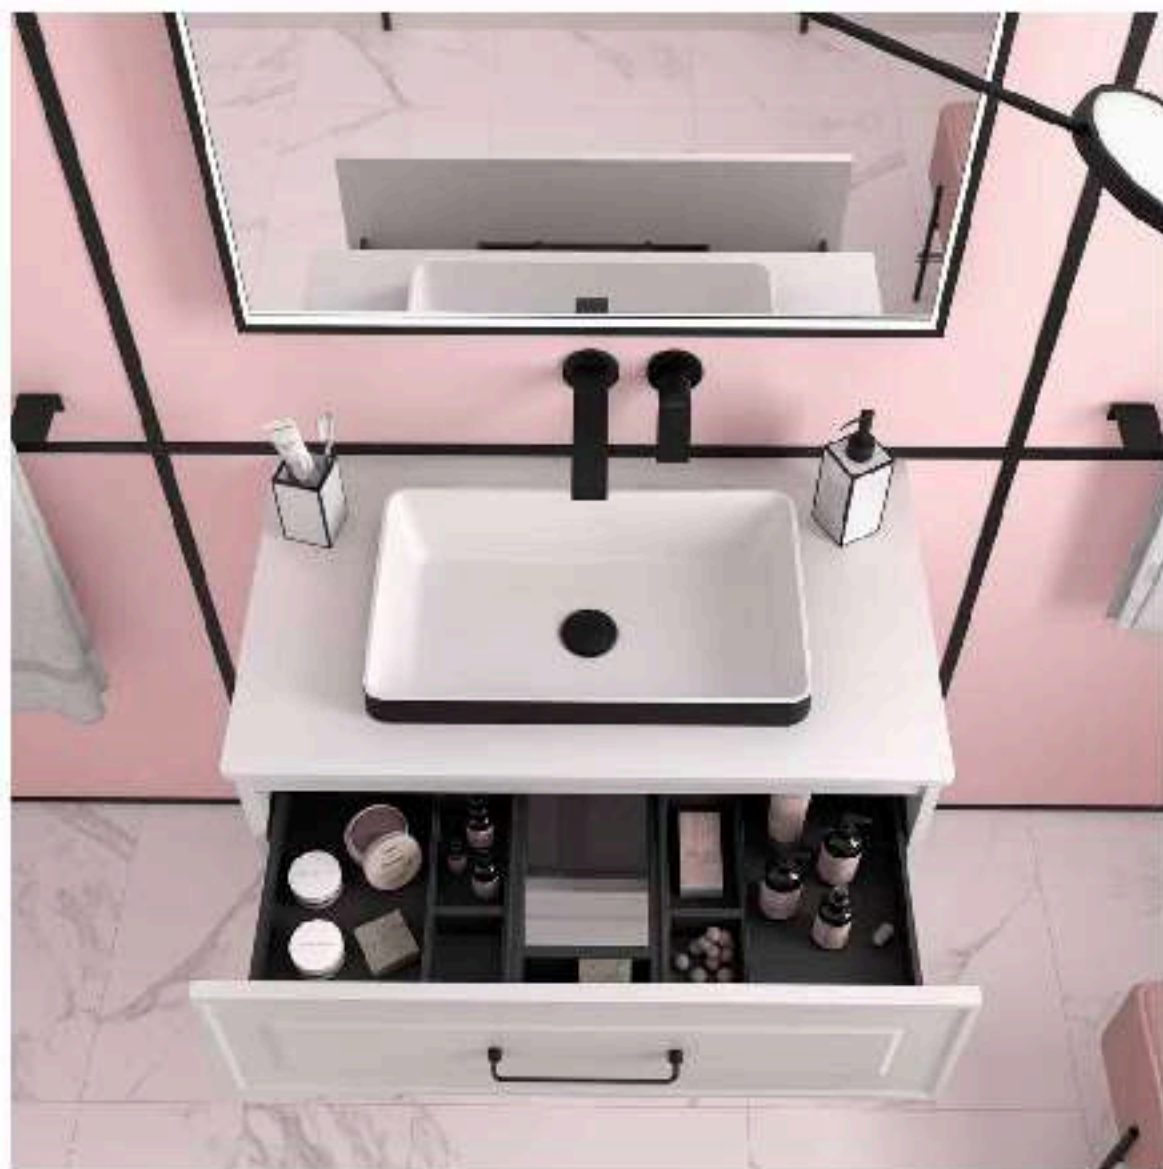

Capi e metálico Grau
V8 co e rodaxeiro total y
co e e metálico

Original

RENOIR

RENOIR 800 BLACKVELVET
Desde 1124€

RENOIR 800 WHITE COTTON
Desde 1218€

Nuestro lavabo de semi-encastre Mael, de líneas rectas y diseño minimalista, es la elección perfecta para aquellos que buscan un equilibrio perfecto entre lo clásico y lo contemporáneo.