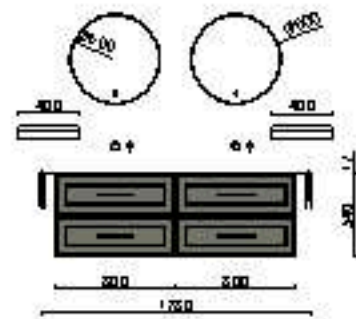

RENOIR 600 GREEN FOREST		€
01309	Mueble suspendido RENOIR 600 Green forest x 2	1290
01335	Tirador STYLE 192 Matt black x 4	92
07579	Lavabo a media VALD 7500 1800 Solid surface blanco mate	979
TOTAL		2361
103743	Espejo DOORIO 600 Negro x 2	684
103073	Sifon PDSYX latero coniato x 2	90
102305	Varilla cicle FLOW Negro mate x 2	110
82333	Repisa para fregadero 400 Solid surface blanco mate x 2	196