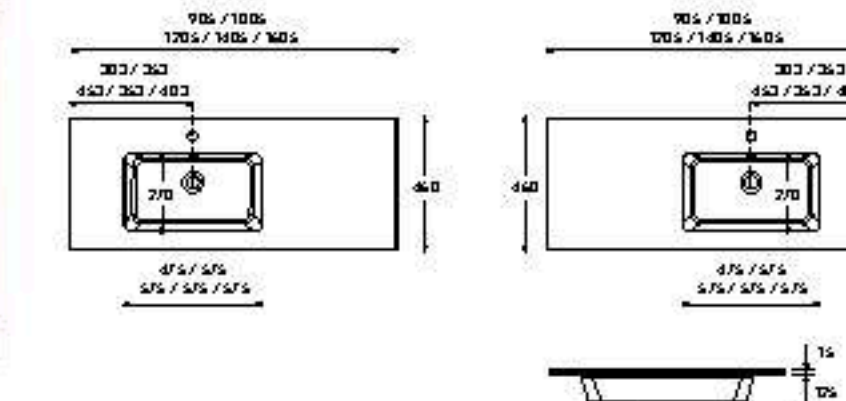

Generado	€	Generado	€		
140S	97052	499	140S	97051	499
160S	97055	649	160S	97054	649

* NO FA: Hacemos el colán en el vaso del desagüe