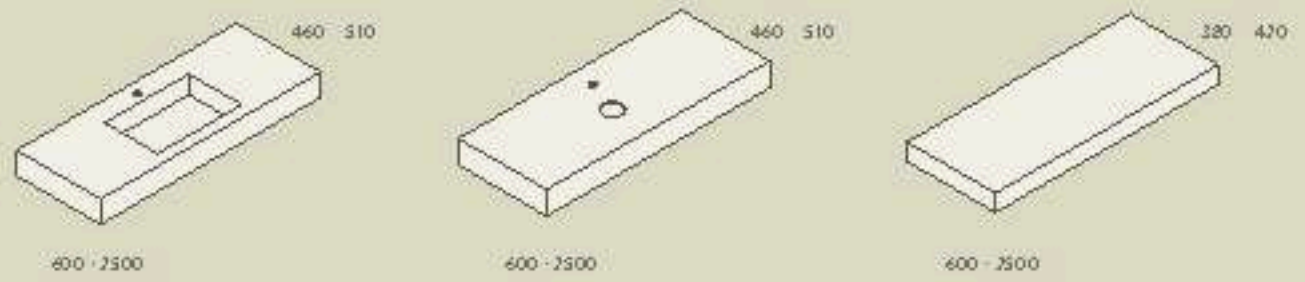

Compakt

ACABADOS

ESPECIFICACIONES

COMPACT

COMPACT 2000 HAVANA
Desde 1818€

COMPAKT 1600 MÁRMOL BLANCO
Desde 1105€

En nuestras encimeras con poza integrada Kompakt puedes elegir entre dos tamaños de poza: 46 o 56 cm, adaptándolas a tus necesidades. Además, puedes seleccionar la profundidad de la encimera en 46 cm para combinarla con cualquiera de nuestras series de mueble, o en 51 cm si prefieres instalarla de forma aislada. Flexibilidad total para un baño a tu medida.