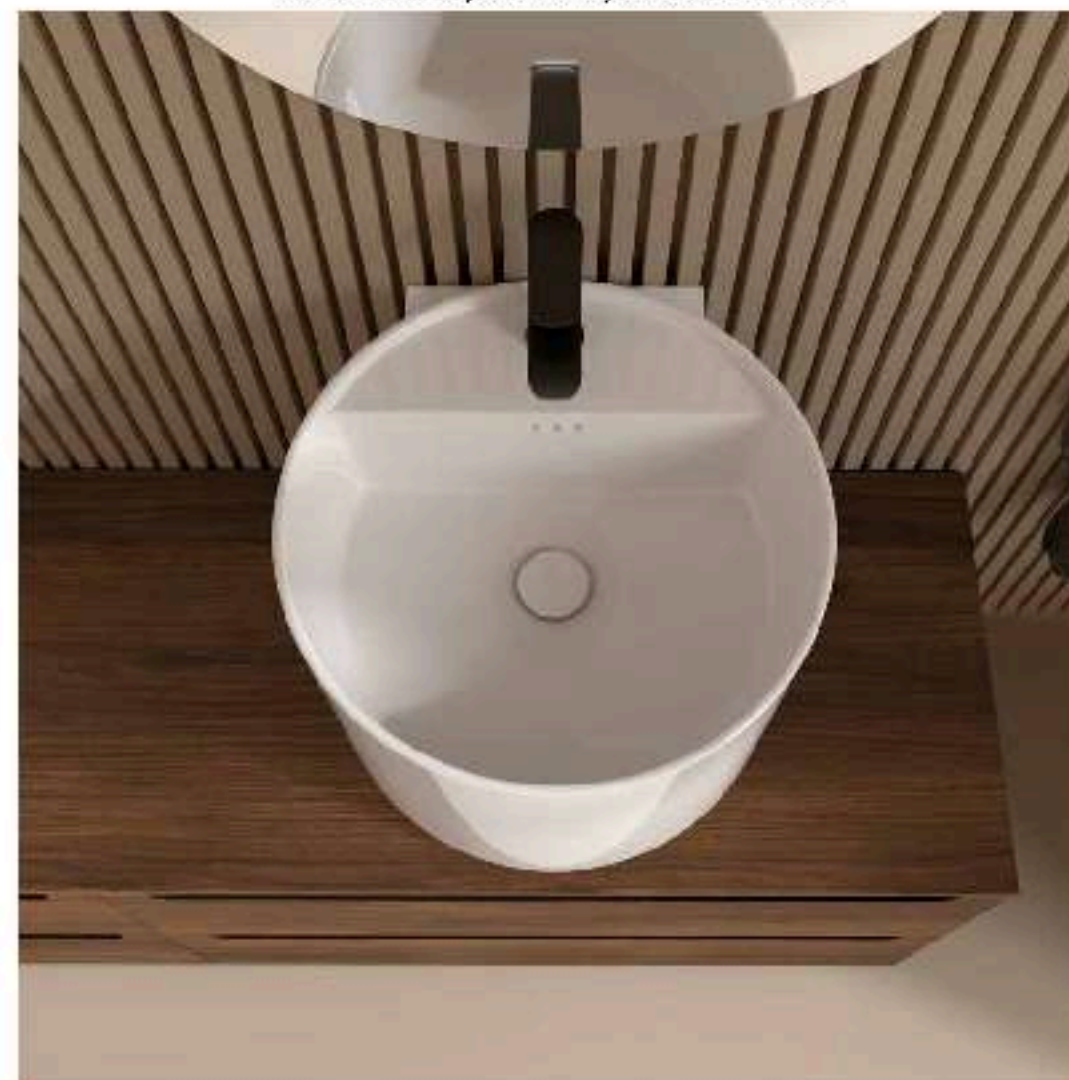

Amplia la capacidad de almacenamiento aprovechando el almacenaje vertical con los módulos y pilares Alliance

MONTERREY 700 TERRACOTA
Desde 1000€

Nuevos lavabos Monolith en porcelana para crear espacios singulares.
Cambia el concepto de baño y estiliza tu estancia.