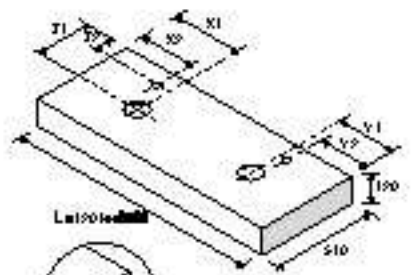

ENCIMERAS COMPAKT CON LAVABO DE POSAR PROFUNDIDAD 510 MM, 1 POZA

	Islela áfrica	Havana	Mármol blanco	Camama	Hadrografía	#
600 · 800	26058	84064	26084	26111	103269	472
801 · 1000	26059	84065	26085	26112	103270	592
1001 · 1200	26060	84066	26086	26114	103271	712
1201 · 1400	26061	84067	26087	26115	103272	831
1401 · 1600	26062	84068	26088	26116	103273	951
1601 · 1800	26063	84069	26090	26118	103274	1071
1801 · 2000	26064	84070	26091	26119	103275	1190
2001 · 2500	26065	84071	26092	26120	103276	1550

ENCIMERAS COMPAKT CON LAVABO DE POSAR PROFUNDIDAD 510 MM, 2 POZAS

	Islela áfrica	Havana	Mármol blanco	Camama	Hadrografía	#
1201 · 1400	26066	84072	26093	26121	103277	931
1401 · 1600	26067	84073	26094	26122	103278	1051
1601 · 1800	26068	84074	26095	26123	103279	1171
1801 · 2000	26069	84075	26096	26124	103280	1290
2001 · 2500	26070	84076	26097	26125	103281	1650

Soportes regulables de 105 x 415 en el kit de fijación de placas redondas.

Descarga la hoja de pedido www.salga.es

Consulta nuestra guía de taladros para encimeras.