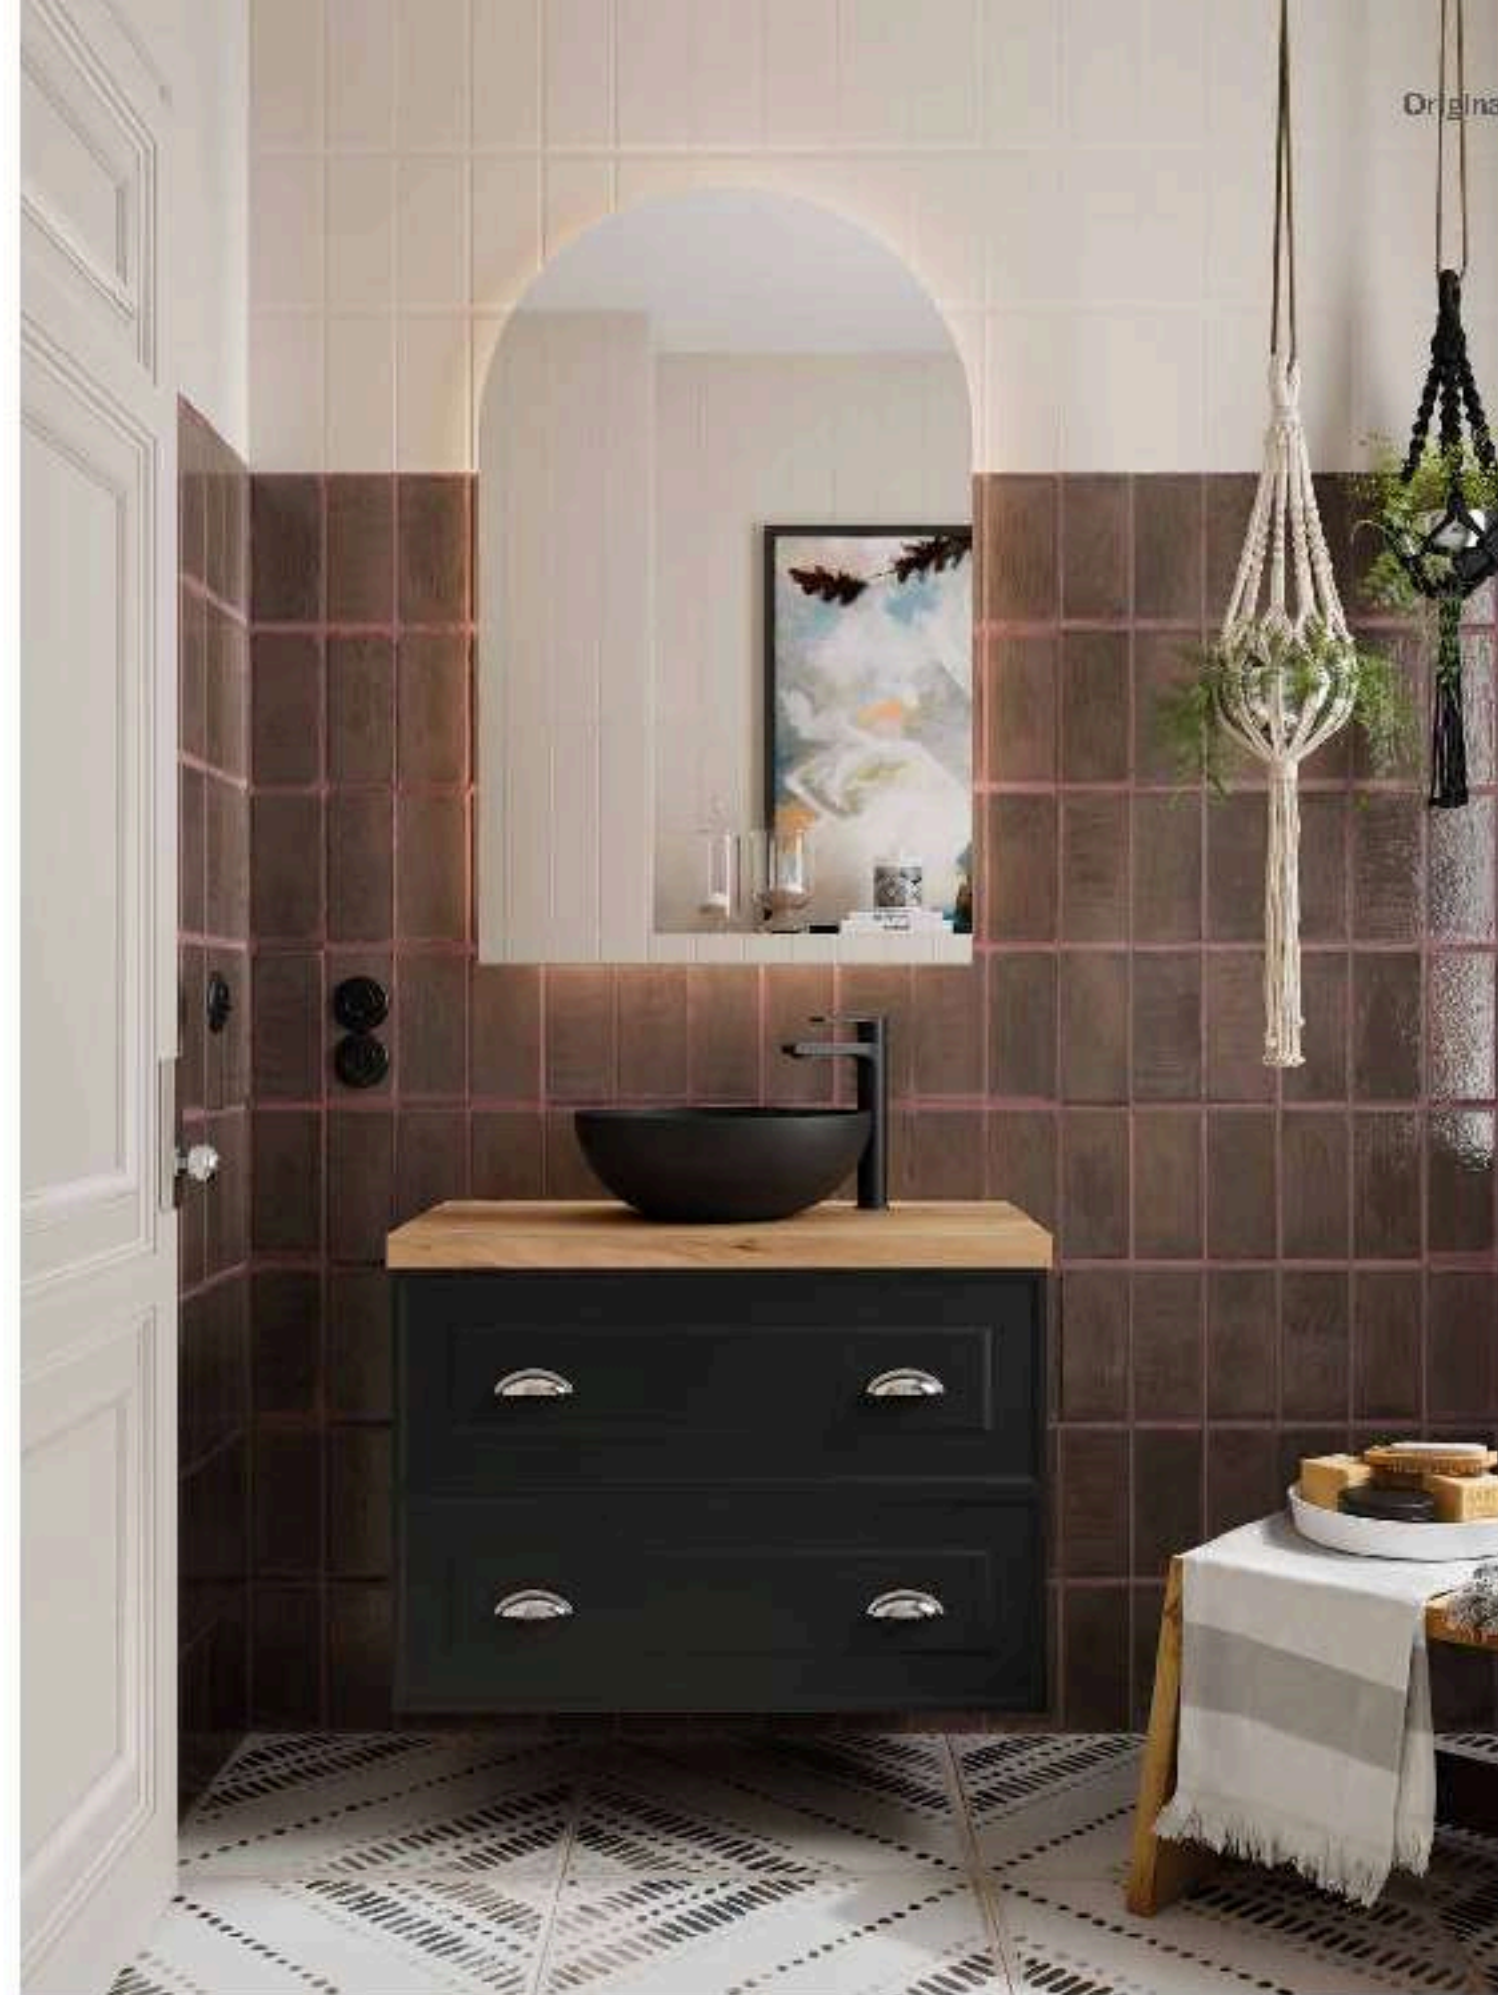

Capi e metálico Grau
V8 co e rodaxeiro total y
co e e metálico

Original

RENOIR

RENOIR 800 BLACKVELVET
Desde 1124€

RENOIR 800 WHITE COTTON
Desde 1218€

Nuestro lavabo de semi-encastre Mael, de líneas rectas y diseño minimalista, es la elección perfecta para aquellos que buscan un equilibrio perfecto entre lo clásico y lo contemporáneo.