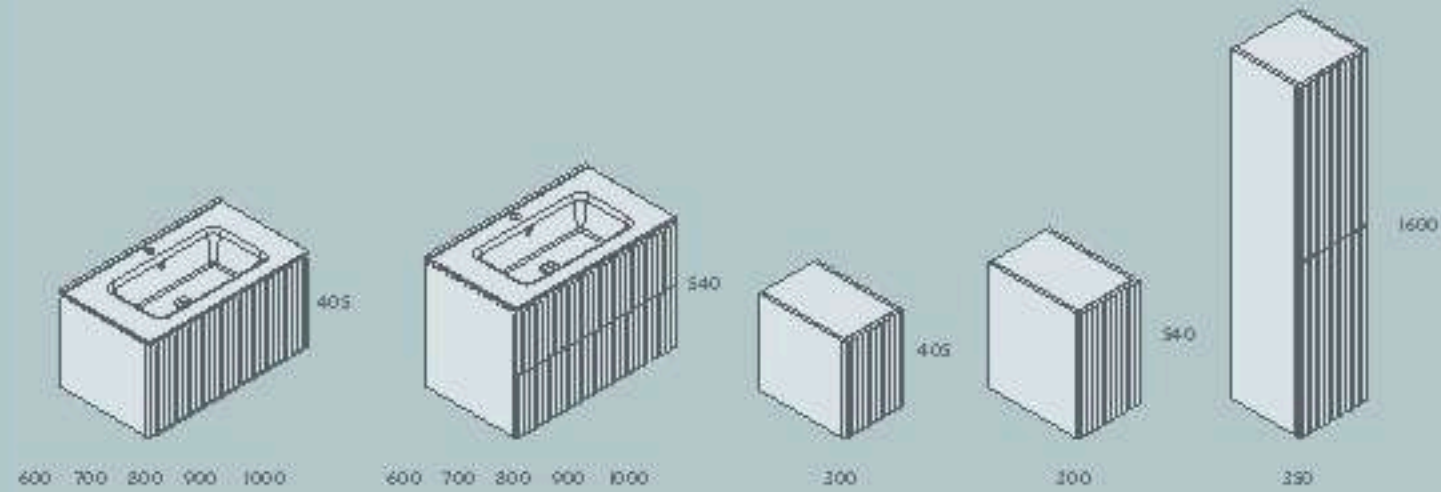

Biba

COMPLEMENTA

TIRADOR FIBI

TIRADOR BAO

TIRADOR LINA

ACABADOS

Lacado mate

Res. aluminio 3D