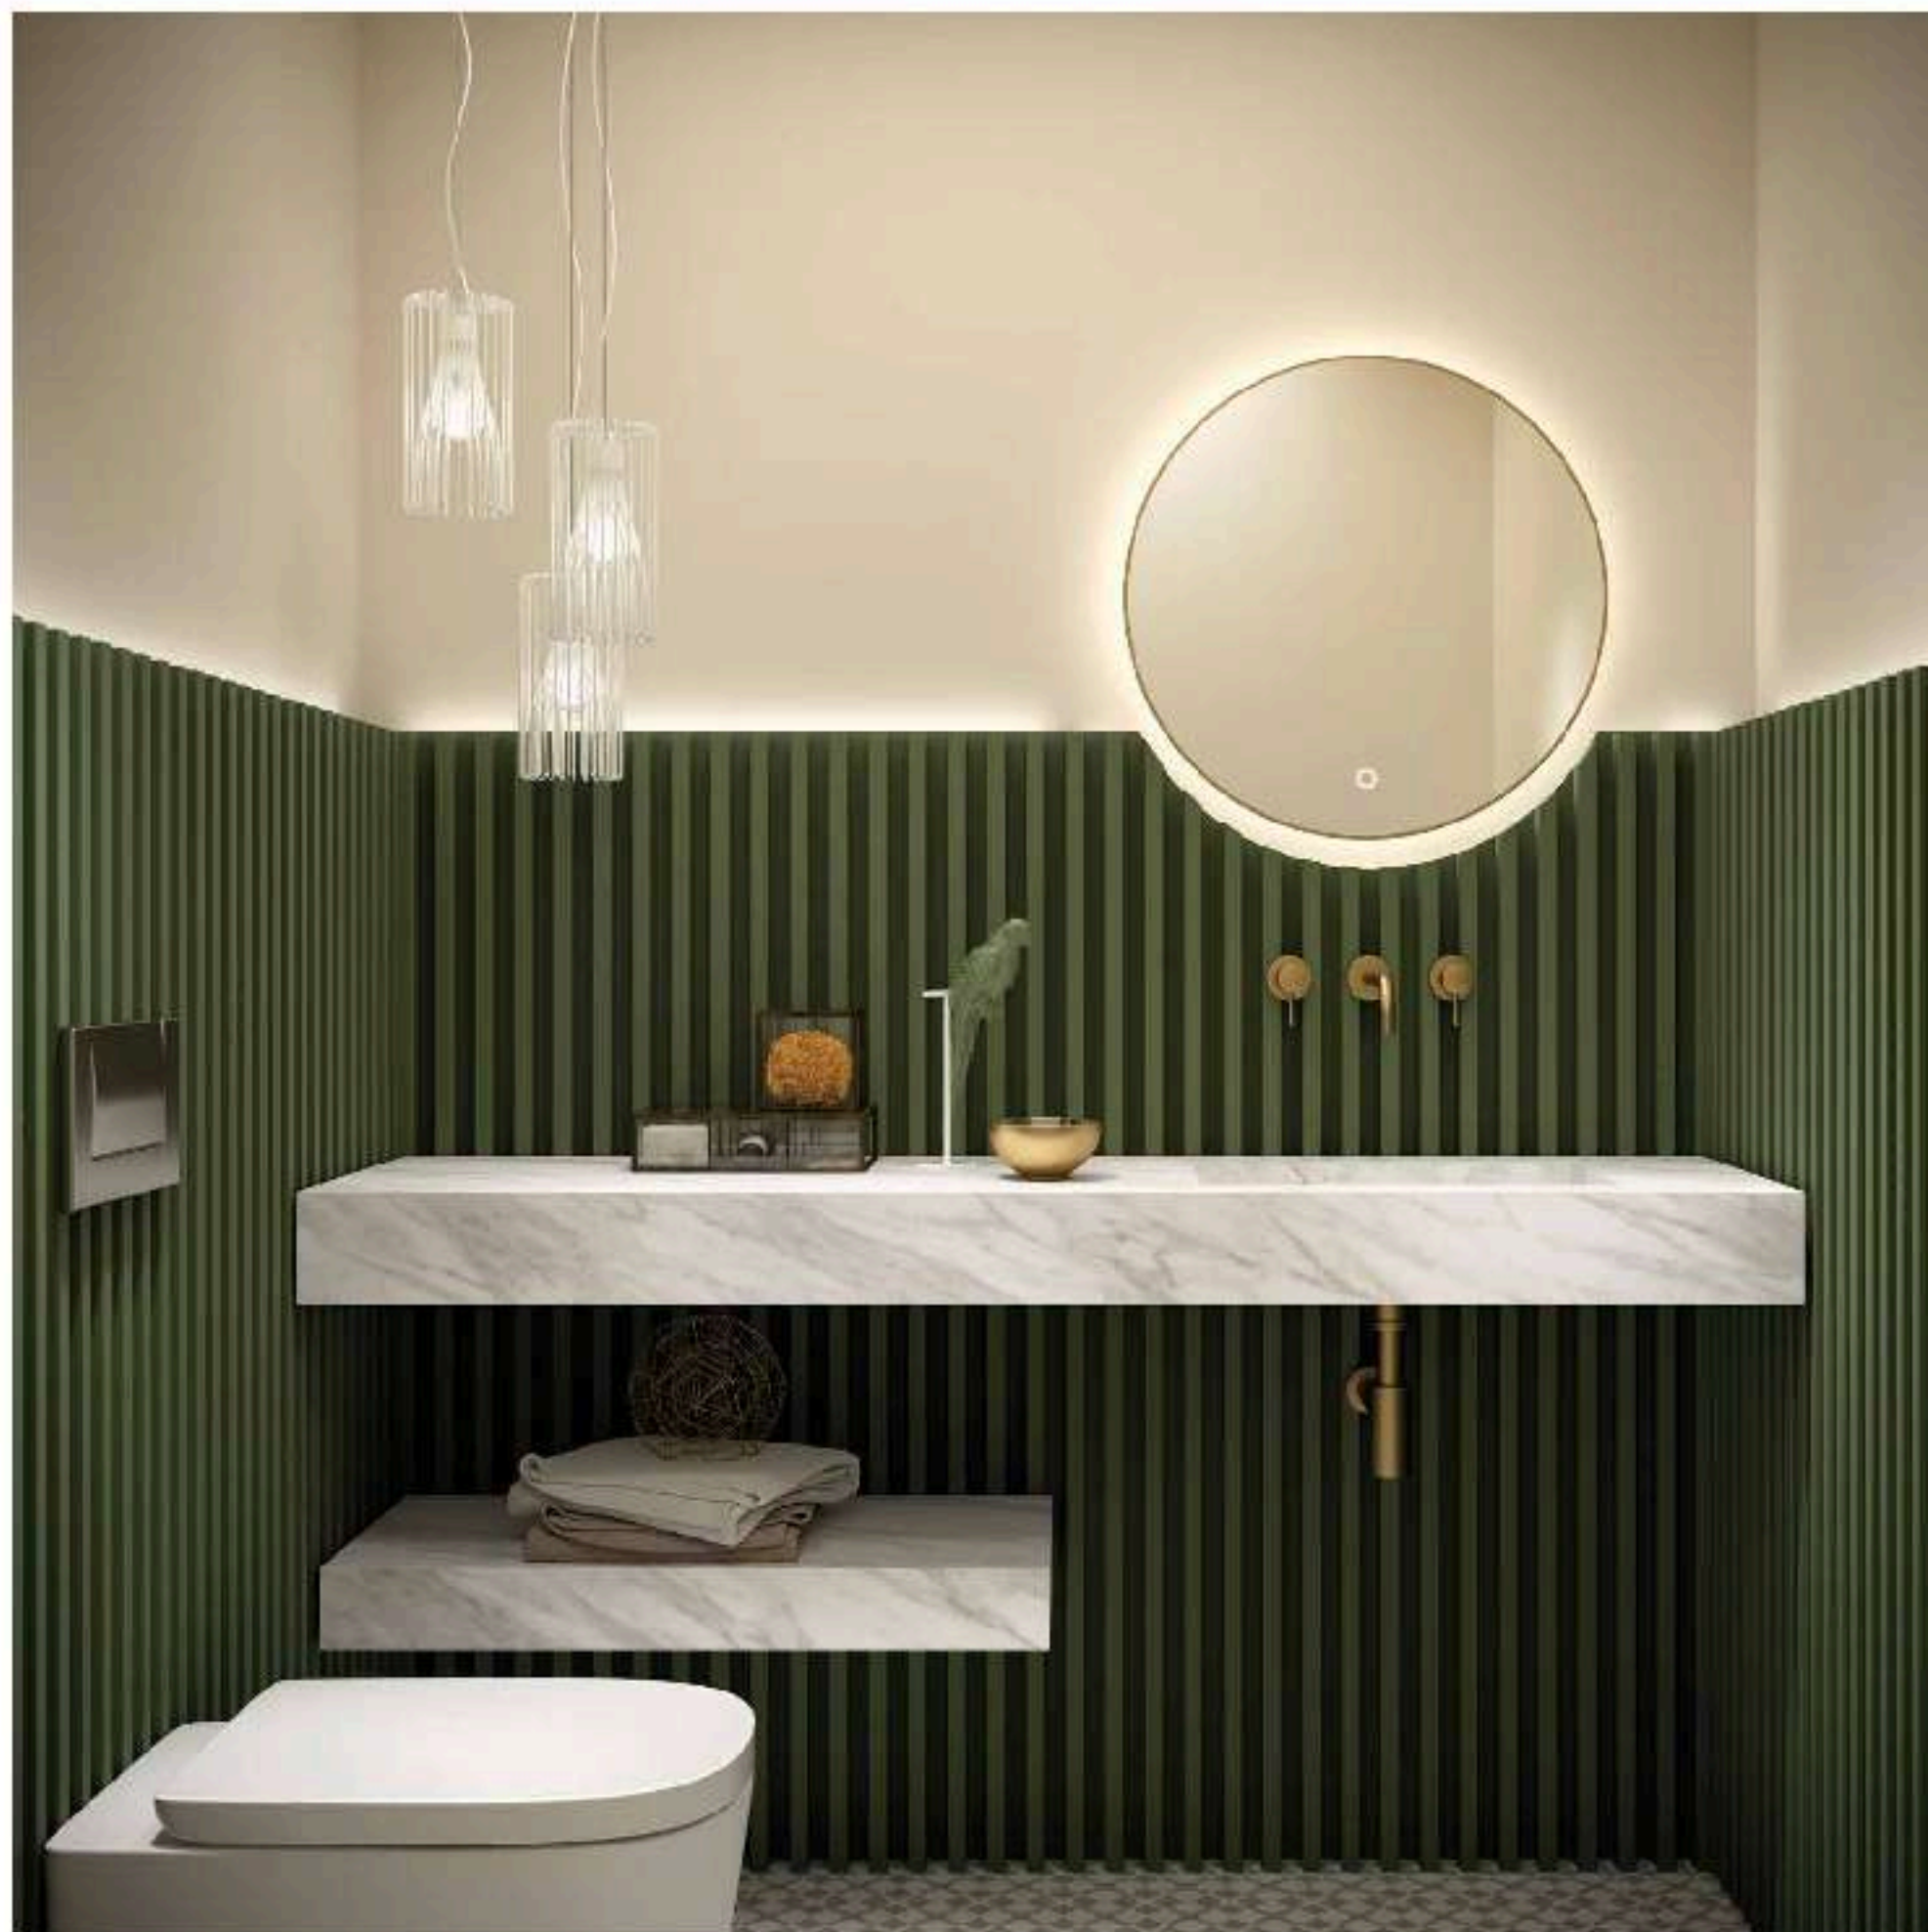

Compakt

ACABADOS

ESPECIFICACIONES

COMPACT

COMPACT 2000 HAVANA
Desde 1818€

COMPAKT 1600 MÁRMOL BLANCO
Desde 1105€

En nuestras encimeras con poza integrada Kompakt puedes elegir entre dos tamaños de poza: 46 o 56 cm, adaptándolas a tus necesidades. Además, puedes seleccionar la profundidad de la encimera en 46 cm para combinarla con cualquiera de nuestras series de mueble, o en 51 cm si prefieres instalarla de forma aislada. Flexibilidad total para un baño a tu medida.

COMPAKT 1600 PIEDRA GRAFITO
Desde 1368€

Presentamos el nuevo acabado en Piedra Grafito, una piedra con hebras sutiles que crean una espectacular estructura. Su acabado mate y tacto aterciopelado le otorgan una presencia poderosa y elegante. Además, puedes elevar tu estancia al máximo combinando las encimeras Kompakt con los nuevos lavabos suspendidos Monolith, disponibles en dos acabados, con el grifo integrado directamente en el lavabo.

El espejo Globe ahora incorpora un sensor de encendido y apagado, además de permitirte ajustar la intensidad de la luz según tus necesidades. Lanzamos la nueva opción sin marco de color que se adapta perfectamente a cualquier estilo de mueble o baldosa en tu baño, ofreciendo mayor versatilidad y funcionalidad.