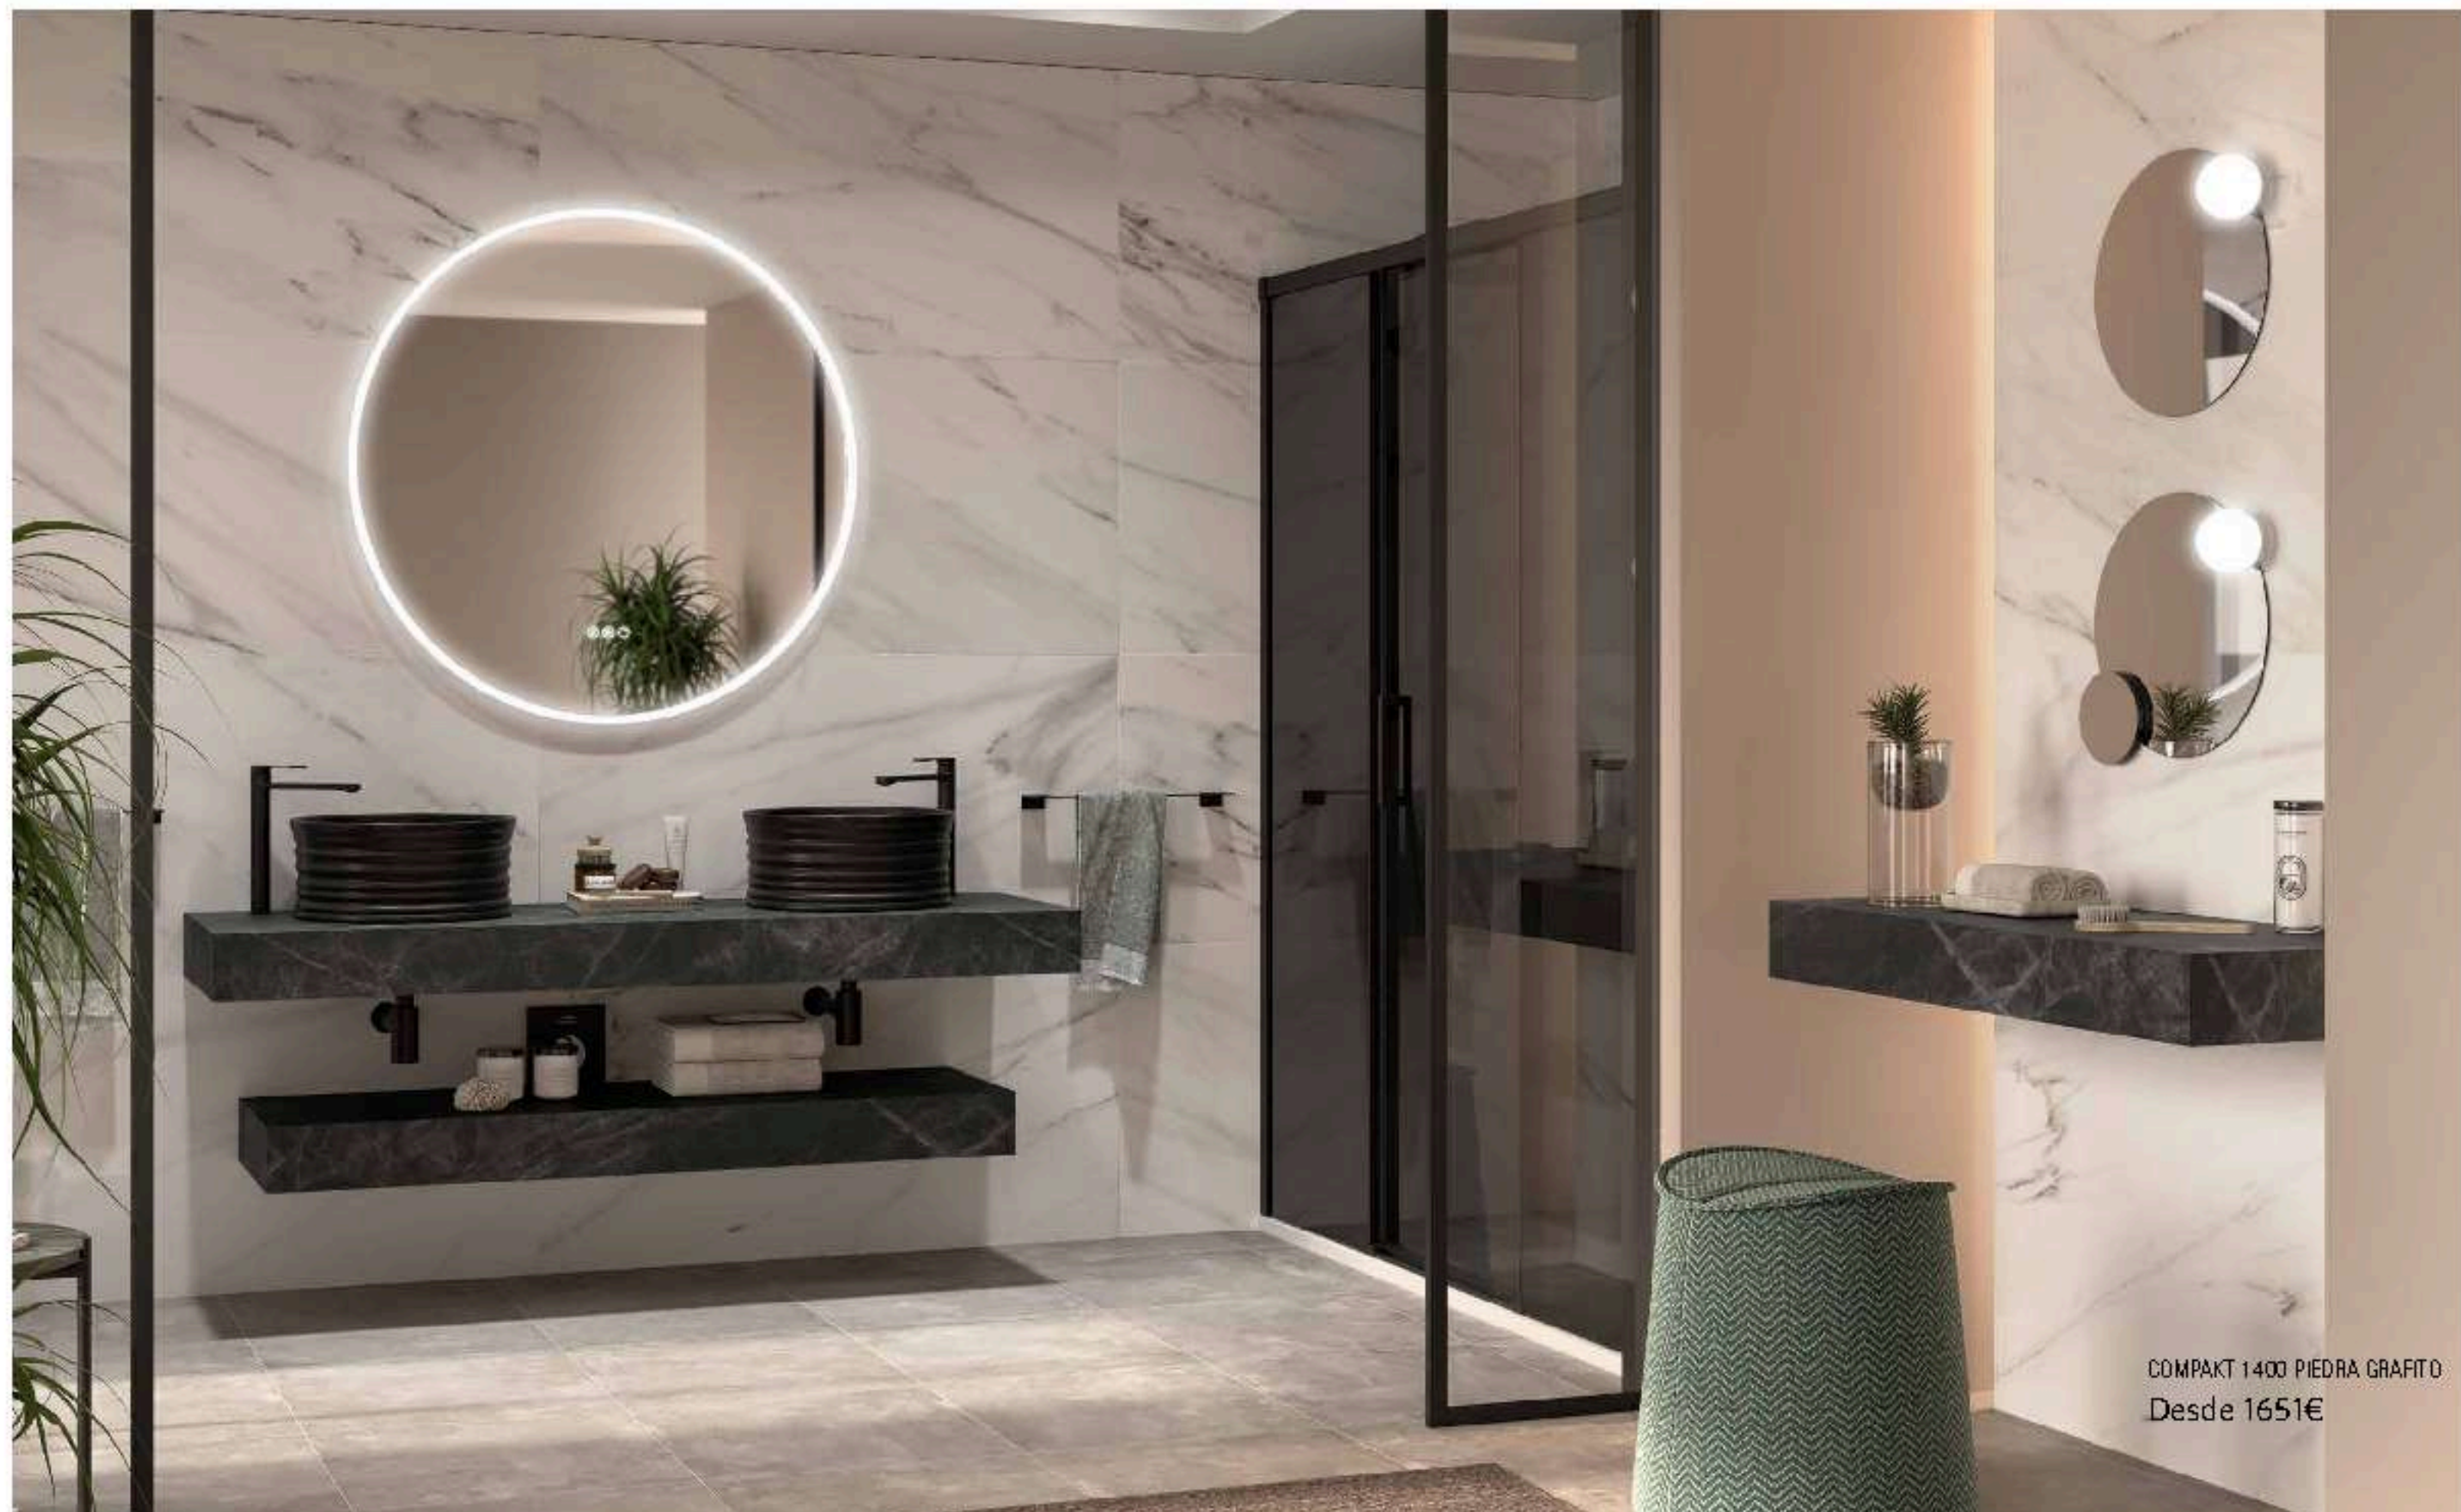

COMPAKT

COMPAKT 1400 PIEDRA GRAFITO
Desde 1651€