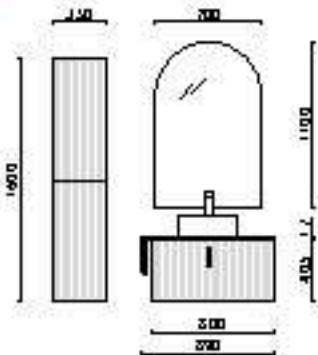

BIBA 800 WHITE COTTON		€
102242	Mueble suspendido BIBA 800 White cotton	405
103334	Fijador FIBI Busted black	17
24456	Exoema 811 1010 Sola surface Blanco mate	295
07647	Lavabo de posa BILA Blanco mate	252
TOTAL		969
113754	Espejo EMILE 700	407
103073	Sifon POSYX latero conado	45
102305	Valvula cierre FLOW Negro mate	52
102250	Mueble suspendido BIBA White cotton	455

P. 146