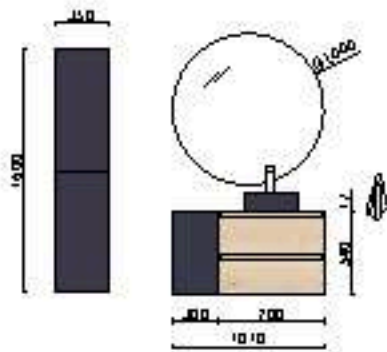

SPIRIT 1000 NATURAL		€
00938	Mueble suspendido SPIRIT 700 Natural	380
07022	Logeta suspendida ALLIANCE 300 Negro mate	200
102268	Extraherida 1000 Lavabo mate	295
103313	Lavabo de posa BILA Negro mate	299
TOTAL		1174
83064	Espejo MODON 1000	352
103073	Sifon POSYX (atornillado)	45
102306	Varilla cicle-FLOW Negro mate	52
81733	Mirrorsuspendido ALLIANCE Negro mate	435
82197	Rechina CROSS Negro mate	19

P. 240