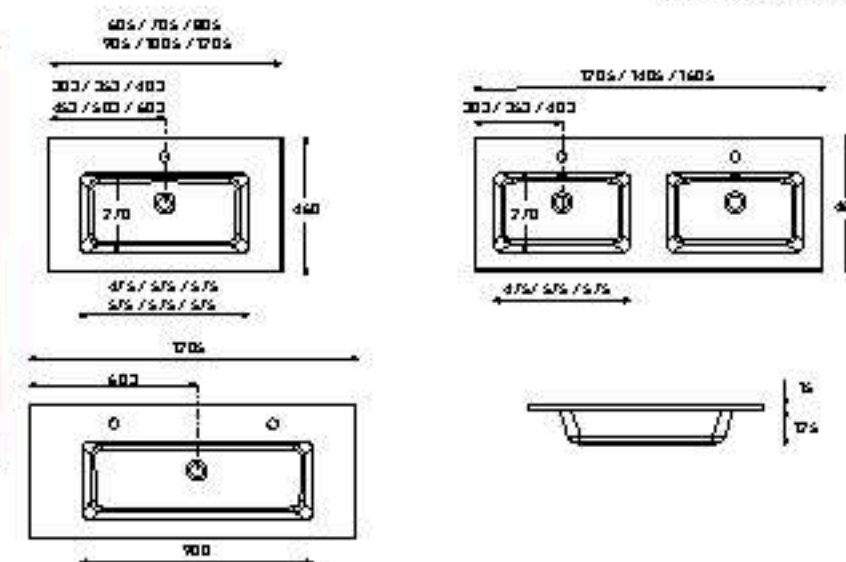

TOSCANA
Carga mineral Blanco brillo

Generado	€
120S	20753
140S	27144