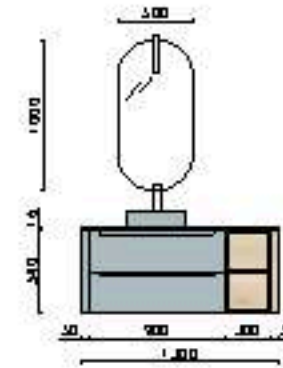

MONTERREY 1300/D BLUE FOG		€
06401	Mueble suspendido MONTERREY 900 Blue fog	605
06079	Logeeta suspendida ALLIANLE 300 Natural	120
23622	Excursiva a medida 1001 1400 Natural	159
102706	Regleta ALLIANLE 540 Blue fog	26
24315	Regleta ALLIANLE 540 Natural	26
103312	Lavabo de posa BILA Blue fog	299
TOTAL		1235
103357	Especo DVALD	99
07640	Agrague LUDI	40
103073	Sifon POSYX later cromado	45
102305	Valvula cisterna FLOW Negro mate	52

P. 202