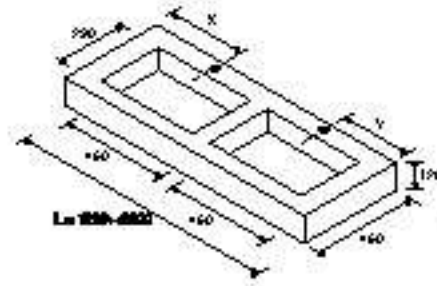

ENCIMERAS COMPAKT DE 2 POZAS INTEGRADAS (460) PROFUNDIDAD 460 MM

						#
1201 · 1400	74478	83978	75484	75601	103192	1156
1401 · 1600	74479	83979	75485	75602	103193	1277
1601 · 1800	74480	83981	75486	75603	103194	1397
1801 · 2000	74481	83982	75487	75604	103195	1515
2001 · 2500	74482	83984	75488	75605	103196	1875