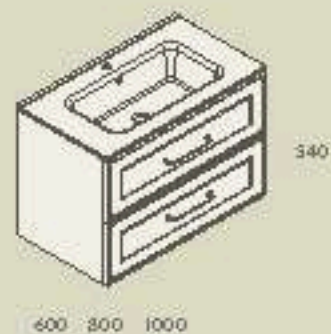

RENOIR

COMPLEMENTA

TIRADOR STYLE

FORMO STYLE

TIRADOR POLK