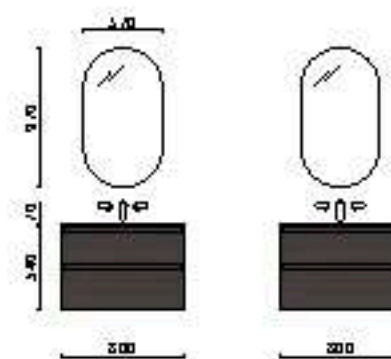

MARA 800 EUCALIPTO OCEANIA	€
114007 Espejo suspendido MARA 600 Eucalipto Oceania x 2	1756
114558 Lavabo LONSTANZA 810 Blanco brillo x 2	302
TOTAL	2058
113741 Espejo DUMPA 920 x 2	548
103973 Sifon POSYX lavabos conaño x 2	90
102304 Valvula cierre FLOW London x 2	110

P. 20