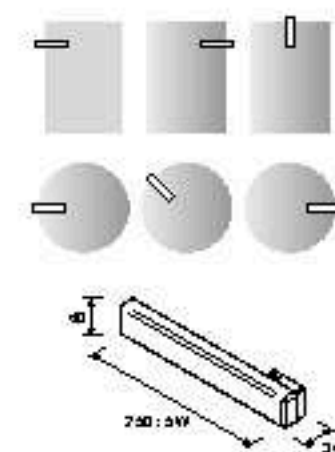

CIRCUS

Negro €

315	103349	149
420	103350	154
525	103351	159