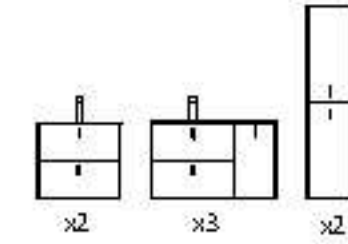

POMO OMEGA

	Brushed gold	Mat negro	4
62	113769	113770	13