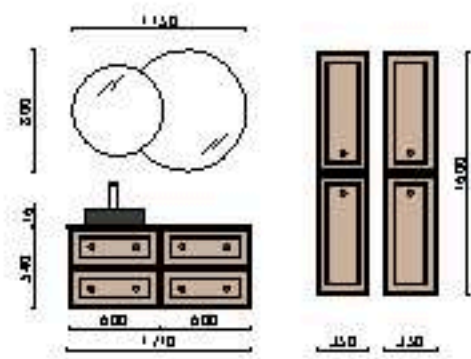

RENOIR 1200 MACCHIATO		€
01301	Mueble suspendido RENOIR 600 Macchiato x 2	1160
103306	Lapiz completo METALICO 600 Dlx	128
01331	Tirador STYLE 35 Matt black x 8	136
06898	Exo mesa 1200 Black velvet	99
07662	Lavabo de posa FALSA Negro mate	272
TOTAL		1795
103355	Espejo DOORIO	395
103073	Sifon PDSYX latero coniato	45
102305	Varilla cicle FLOW Negro mate x 2	52
01310	Pilar suspendido RENOIR Macchiato x 2	988
01331	Tirador STYLE 35 Matt black x 4	68