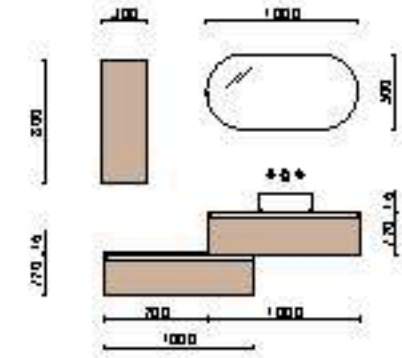

SPIRIT 1000 MACCHIATO		€
103423	Logeta suspendida SPIRIT 1000 Macchiato x 2	740
22968	Excusina 1000 Blanco brillo	89
06827	Excusina 700 Blanco brillo	74
09074	Friador SPIRIT 1000 Matt white x 2	54
01489	Lavabo de posa CANDY Blanco brillo	130
TOTAL		1087
103357	Especo DVA 10	99
103976	Sifon LONEX tator cromado	85
102303	Varilla abeica FLOW Exone	52
06947	Modulo ALLIANLE 800 Macchiato	208

P. 224