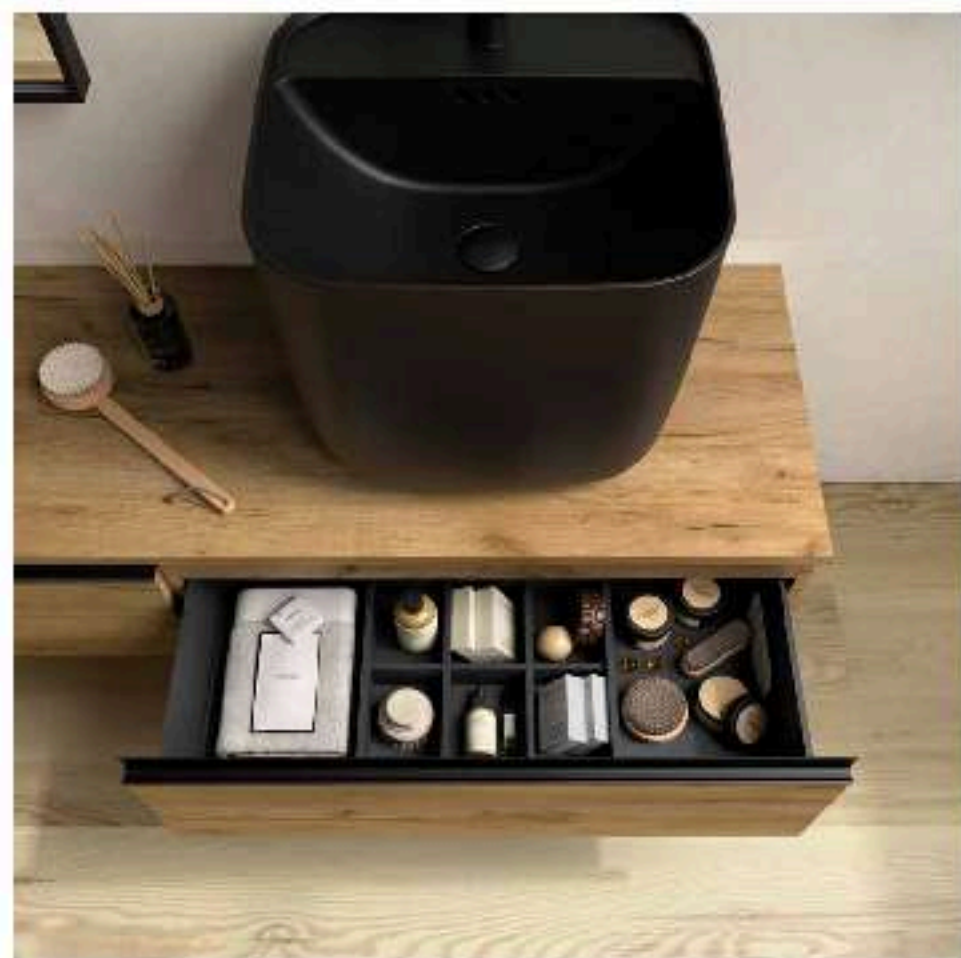

SPIRIT 1600 ROBLE ÁFRICA
Desde 1807€

Suavidad de movimiento y estética minimalista con los interiores del cajón metálico GrassVB