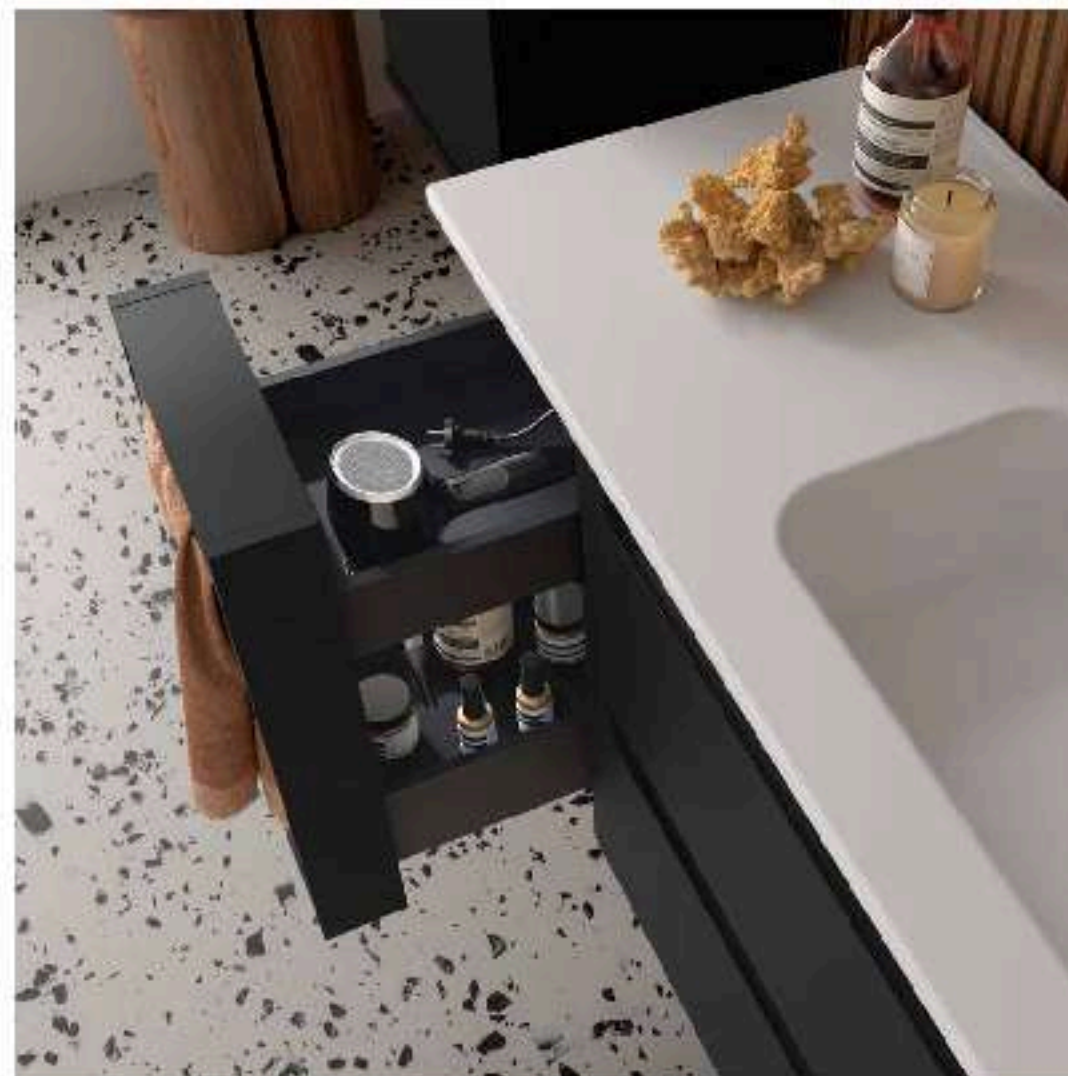

MONTERREY 1100/1 BLACK VELVET
Desde 1272€