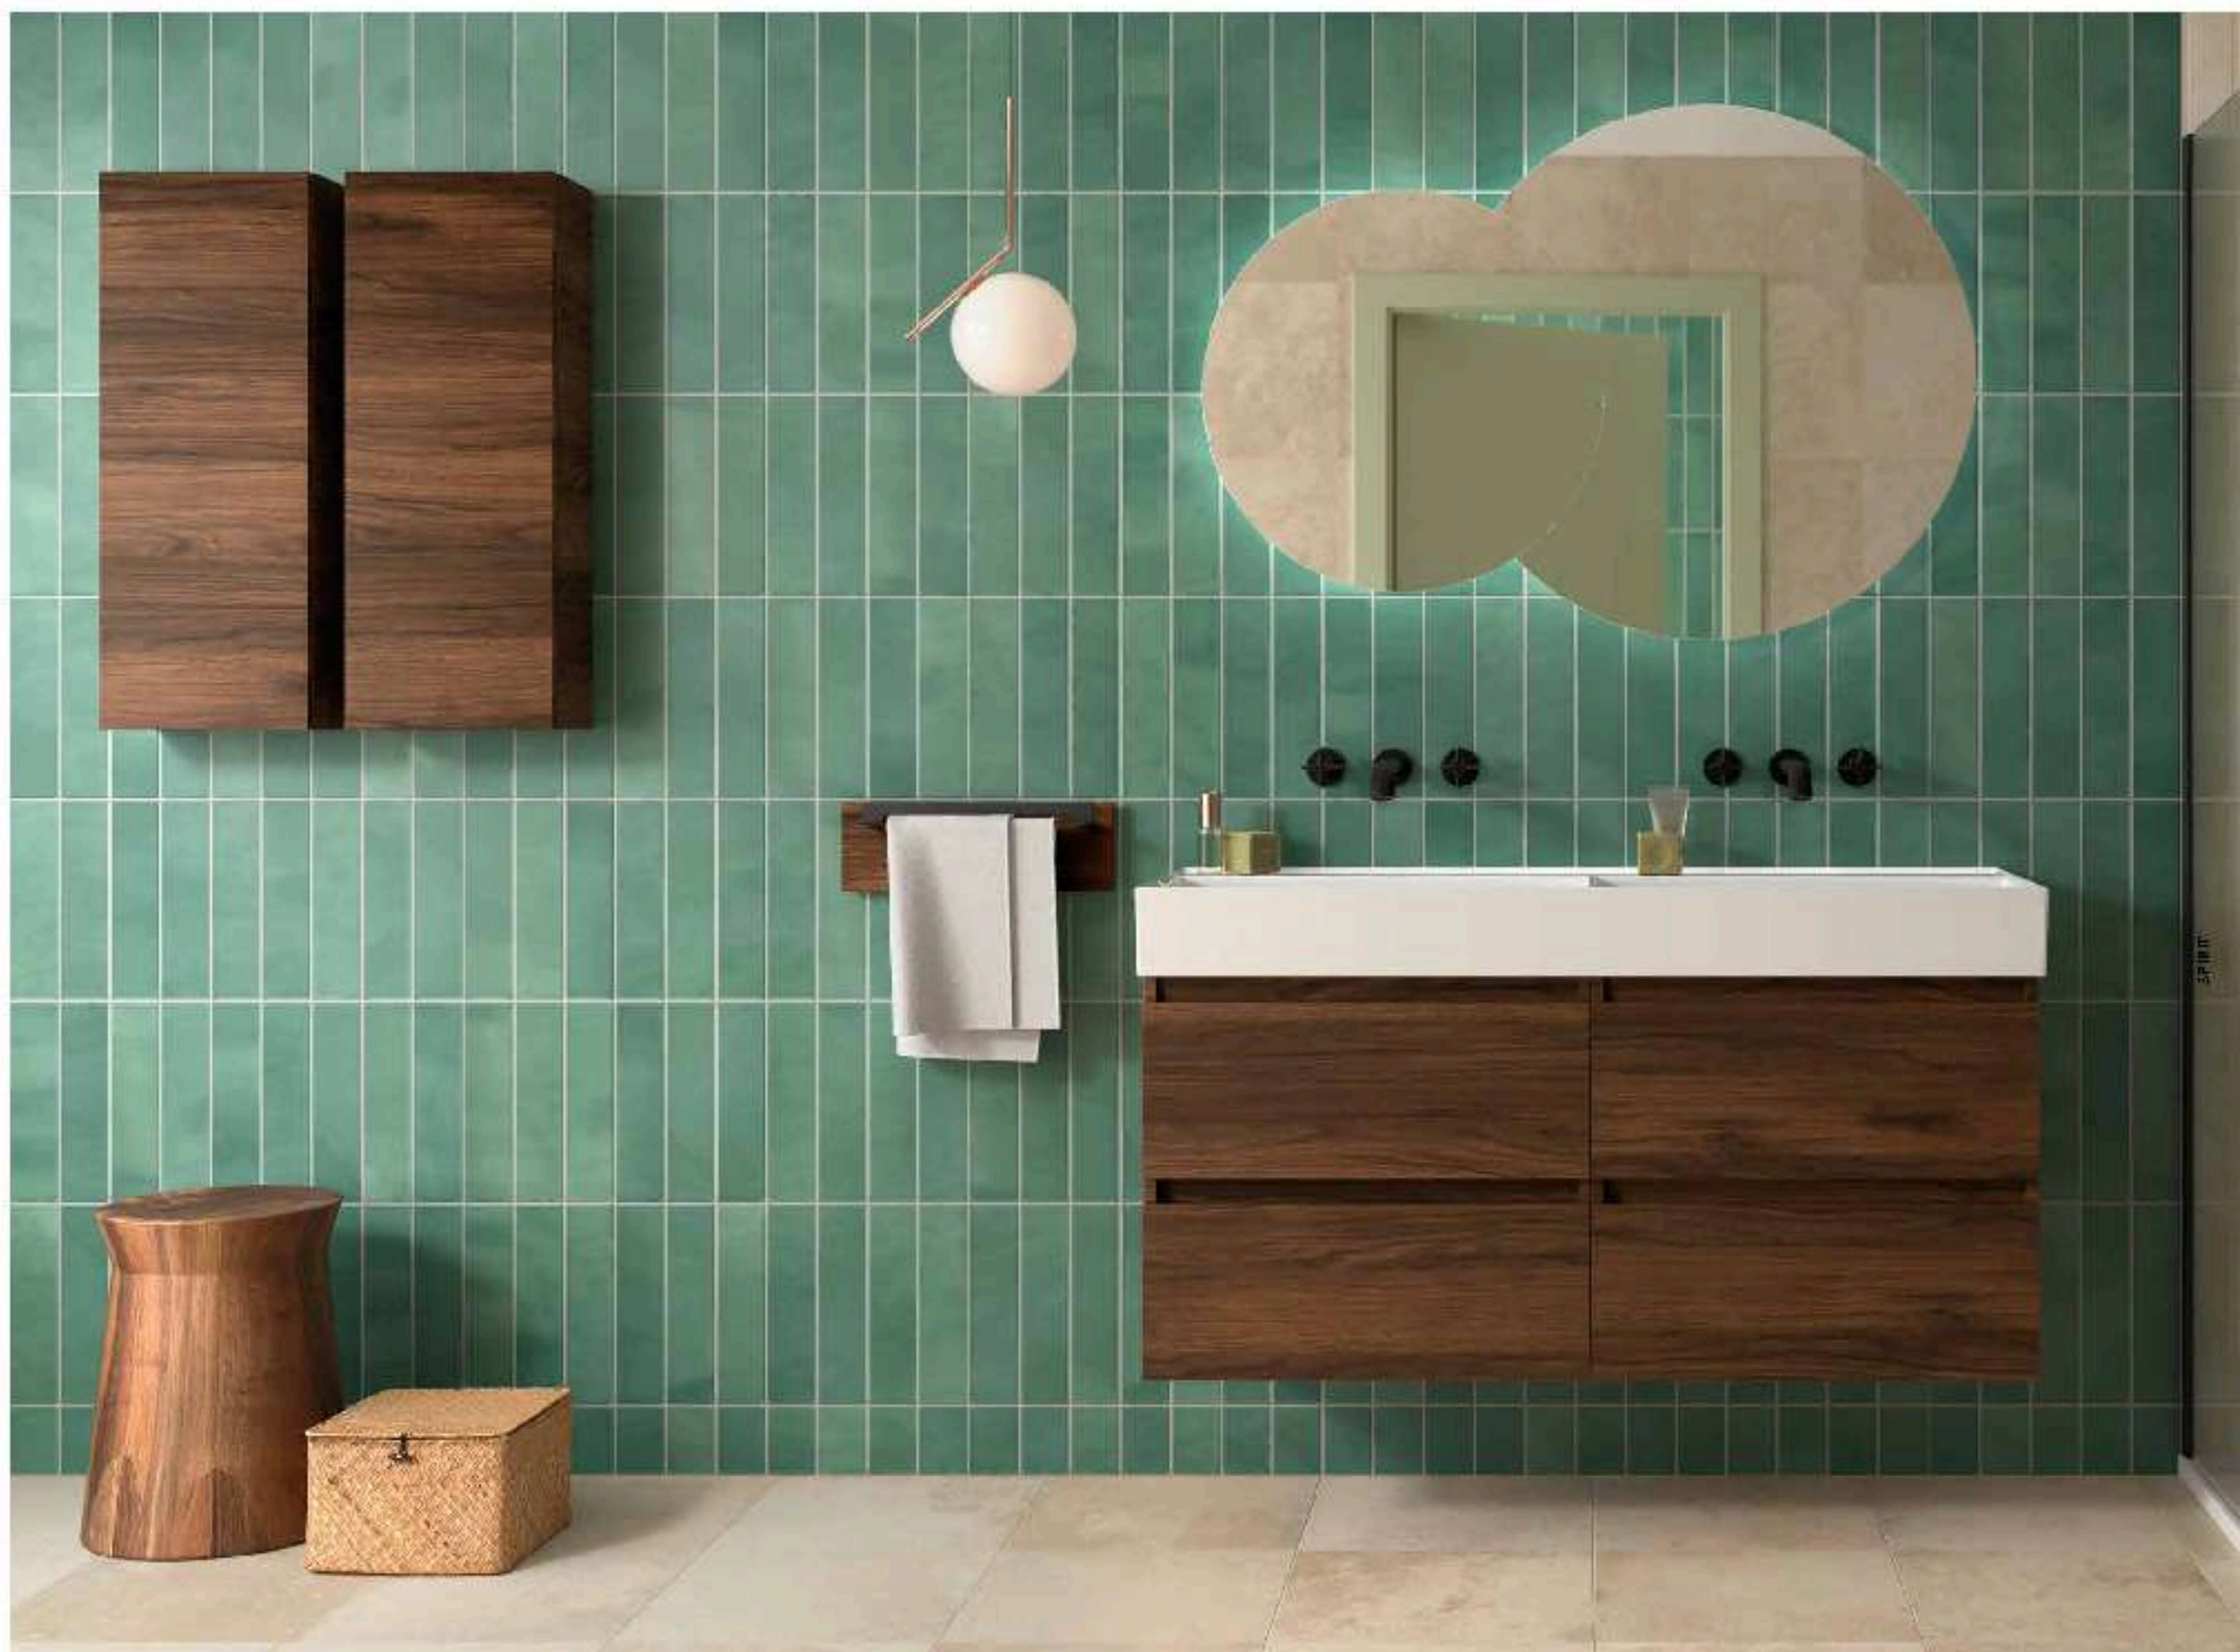

SPIRIT 1200 NOGAL MAYA
Desde 1136€