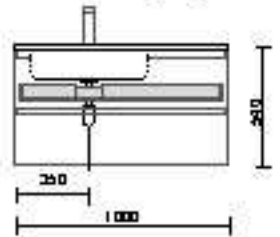

CAJÓN METÁLICO CON SALVASIFÓN DERECHO

	Orn:	€
1000	103417	168