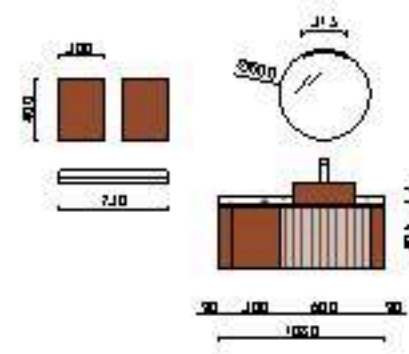

BIBA 1080 TERRACOTA		€
102080	Mueble suspendido BIBA 800 Terracota	385
103161	Logeta suspendida ALLIANLE 300 Terracota	190
102812	Regleta ALLIANLE 405 Terracota x 2	42
102301	Fijador LINA 600 Busted black	21
103720	Exoema 1001 1210 Terrazo mate	395
103282	Regleta 10000 Terrazo mate x 2	124
103283	Regleta 1001 1400 Terrazo mate	88
103314	Lavabo de posa BILA Terracota	299
TOTAL		1544
01130	Espejo DASIS 600	64
103340	Apique LUREUS 315 Negro	149
103073	Sifon POSYX latero conado	45
102305	Valvula cierre FLOW Negro mate	52
103607	Modulo ALLIANLE 400 Terracota x 2	374
24734	Reposa barahona 601 800 Sola surface Blanco mate	178

P. 149