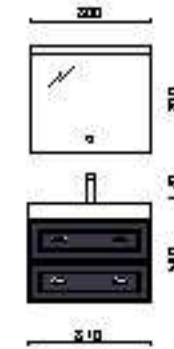

RENDIR 600 NIGHT BLUE		€
01308	Mueble suspendido RENDIR 600 Night blue	645
01337	Friador FOLIC Express 4	52
S7727	Lavabos NEFO 810 con apoyo Blanco brillo	215
TOTAL		912
07597	España ORLEANS 600	402
103973	Sifon POSYX Labor romano	45
102304	Valvula cierre FLOW Lomo	55

P.42