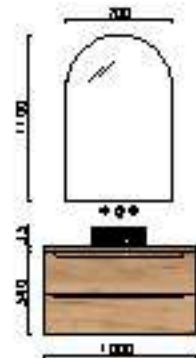

MONTERREY 1000 ROBLE ÁFRICA		€
01048	Mueble suspendido MONTERREY 1000 Roble africa	390
116364	Excusina 1000 Roble africa	282
114522	Lavabode posa DUNE Sado	270
TOTAL		1132
113754	Espejo EMILE 700	407
103073	Sifon PDSYX later cromado	45
102303	Varilla abeja FLOW Chrome	52

P. 185