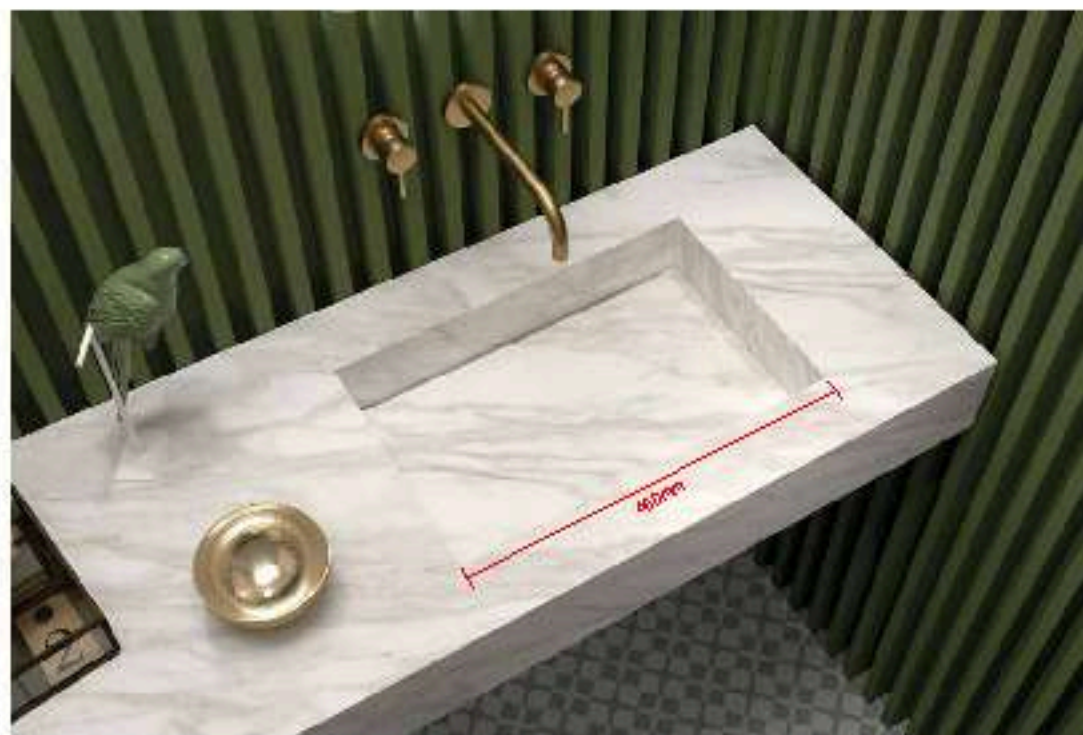

Compakt

ACABADOS

ESPECIFICACIONES

COMPACT

COMPACT 2000 HAVANA
Desde 1818€

COMPAKT 1600 MÁRMOL BLANCO
Desde 1105€

En nuestras encimeras con poza integrada Kompakt puedes elegir entre dos tamaños de poza: 46 o 56 cm, adaptándolas a tus necesidades. Además, puedes seleccionar la profundidad de la encimera en 46 cm para combinarla con cualquiera de nuestras series de mueble, o en 51 cm si prefieres instalarla de forma aislada. Flexibilidad total para un baño a tu medida.

COMPAKT 1600 PIEDRA GRAFITO
Desde 1368€

Presentamos el nuevo acabado en Piedra Grafito, una piedra con hebras sutiles que crean una espectacular estructura. Su acabado mate y tacto aterciopelado le otorgan una presencia poderosa y elegante. Además, puedes elevar tu estancia al máximo combinando las encimeras Kompakt con los nuevos lavabos suspendidos Monolith, disponibles en dos acabados, con el grifo integrado directamente en el lavabo.

El espejo Globe ahora incorpora un sensor de encendido y apagado, además de permitirte ajustar la intensidad de la luz según tus necesidades. Lanzamos la nueva opción sin marco de color que se adapta perfectamente a cualquier estilo de mueble o baldosa en tu baño, ofreciendo mayor versatilidad y funcionalidad.