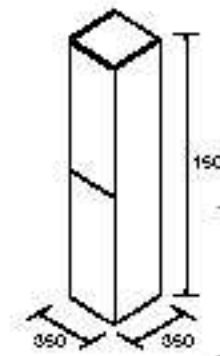

MUEBLE UNIQ SUSPENDIDO 2 CAJONES

	Blanco mate	Negro mate	Huma	Taupe mate	Machilano	Haca	Bluefog	Azulamar	Amarillo	4
600	06593	06613	06614	06608	06601	06599	06616	06618	06594	4.29
800	06620	06625	06626	06630	06626	06624	06638	06640	06621	44.9
	Highblue	Royal green	Esque	Salvia	Faja	Sol	Terracota	Rojo	Granate	4
600	06600	06619	06598	06615	06602	06607	06611	06612	06609	4.29
800	06625	06641	06623	06637	06627	06629	06633	06634	06631	44.9

MUEBLE UNIQ SUSPENDIDO DERECHO 2 CAJONES / 1 PUERTA

	Blanco mate	Negro mate	Huma	Taupe mate	Machilano	Haca	Bluefog	Azulamar	Amarillo	4
900	24604	24611	24610	24608	83110	24605	83115	24619	24603	50.9
1200	24626	24633	24632	24630	83094	24627	83096	24641	24625	62.9
	Highblue	Royal green	Esque	Salvia	Faja	Sol	Terracota	Rojo	Granate	4
900	83122	83119	24624	24621	24612	24613	06643	24616	24617	50.9
1200	83099	83098	24646	24643	24634	24635	06648	24638	24639	62.9

MUEBLE UNIQ SUSPENDIDO IZQUIERDO 2 CAJONES / 1 PUERTA

	Blanco mate	Negro mate	Huma	Taupe mate	Machilano	Haca	Bluefog	Azulamar	Amarillo	4
900	24648	24655	24654	24652	83124	24649	83125	24663	24647	50.9
1200	24670	24677	24676	24674	83101	24671	83103	24685	24669	62.9
	Highblue	Royal green	Esque	Salvia	Faja	Sol	Terracota	Rojo	Granate	4
900	83127	83126	24668	24665	24656	24657	06647	24660	24661	50.9
1200	83107	83105	24690	24687	24678	24679	06647	24682	24683	62.9

PILAR SUSPENDIDO UNIQ

	Blanco mate	Negro mate	Huma	Taupe mate	Machilano	Haca	Bluefog	Azulamar	Amarillo	4
390	24692	24699	24698	24696	83088	24693	83091	24707	24691	49.9
	Highblue	Royal green	Esque	Salvia	Faja	Sol	Terracota	Rojo	Granate	4
390	83098	83092	24712	24709	24700	24701	06649	24704	24705	49.9

TIRADOR UNIQ

	Chrome	Acero blanco	Acero negro	4
23	113733	113732	113734	7

TIRADOR EMOJI

	Cerise	Negro	Rosa	4
78	113766	113764	113765	18

TIRADOR OMEGA