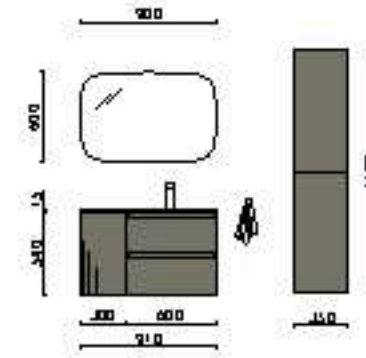

SPIRIT 900 GREEN FOREST		€
103470	Muebles suspendidos SPIRIT 600 Green forest	400
07038	Logeta suspendida ALLIANLE 300 Green forest	315
113703	Lavabo LONSTANZA 900 orgenida Blanco mate	289
TOTAL		1004
113751	Especo LDUSS 600	355
103973	Sifon PDSYX tator cromado	45
114578	Varilla abeica LERAX Negro mate	30
06743	Piezas perchedo ALLIANLE Green forest	455
82197	Pedra LUSSE Negro mate	19

P. 230