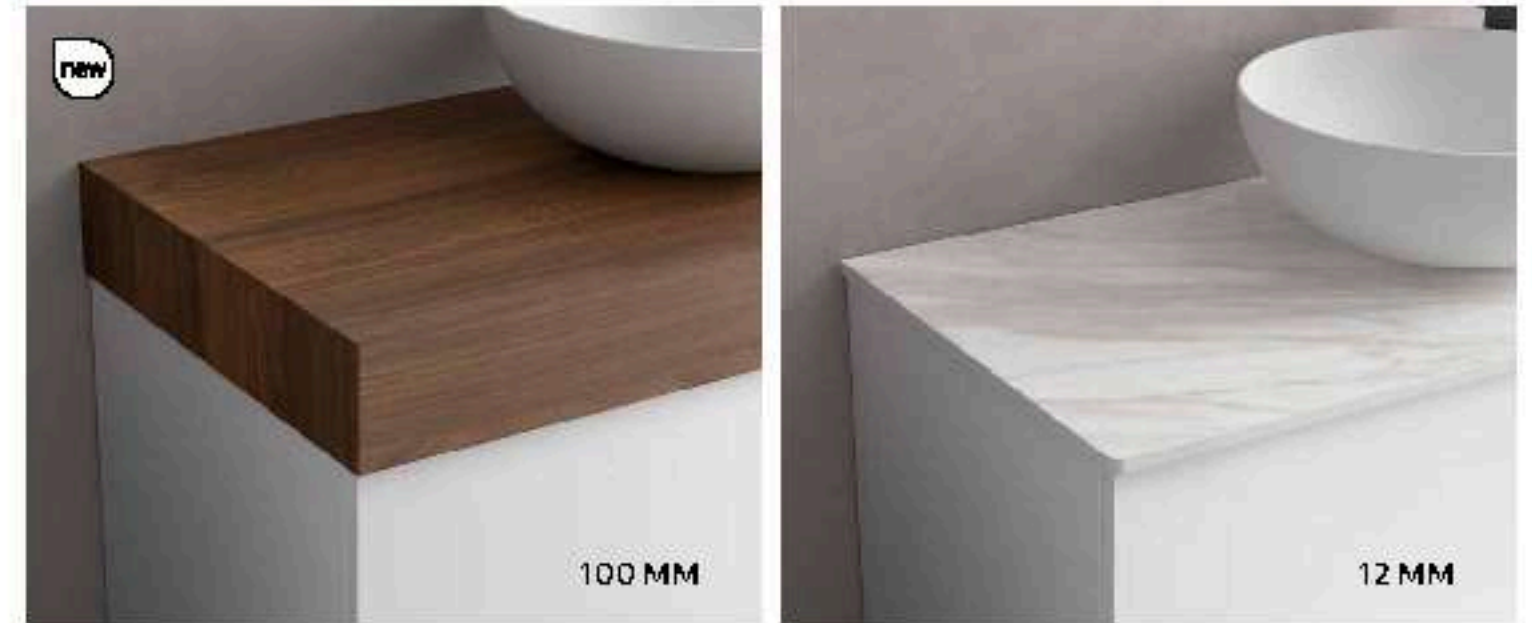

Consulta nuestra
guía de calados para
escrimerías.

ENCIMERAS 16 / 35 MM

ENCIMERAS 100 / 12 MM

ENCIMERAS DE LAVABO 16 MM

| | Blancabrisla | White onyx | Black onyx | Natural | Doble áfrica | Royal África | € |
|------|--------------|------------|------------|---------|--------------|--------------|-----|
| 600 | 27060 | 06819 | 06820 | 27063 | 01086 | 102732 | 69 |
| 700 | 06827 | 06830 | 06840 | 06841 | 06842 | 102819 | 74 |
| 800 | 27064 | 06848 | 06861 | 27067 | 01087 | 102754 | 79 |
| 900 | 07401 | 07402 | 07403 | 07405 | 07406 | 102820 | 84 |
| 1000 | 27068 | 06864 | 06880 | 27071 | 01088 | 102735 | 89 |
| 1200 | 27072 | 06890 | 06898 | 27075 | 01089 | 102756 | 99 |
| 1400 | 104508 | 113970 | 113971 | 104514 | 104515 | 104516 | 109 |