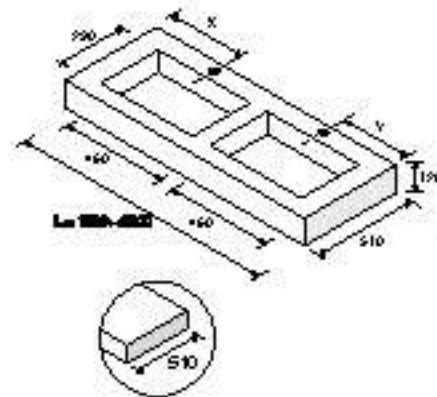

ENCIMERAS COMPAKT DE 2 POZAS INTEGRADAS (460) PROFUNDIDAD 510 MM

						#
1201 · 1400	75460	83998	75486	75614	103205	1168
1401 · 1600	75461	84000	75487	75615	103206	1288
1601 · 1800	75462	84001	75488	75616	103207	1408
1801 · 2000	75463	84002	75489	75617	103208	1528
2001 · 2500	75464	84003	75490	75618	103209	1887

Soportes regulables de 105 x 415 en y bridas de fijación incluidos.

Descarga la hoja de pedido www.salga.es