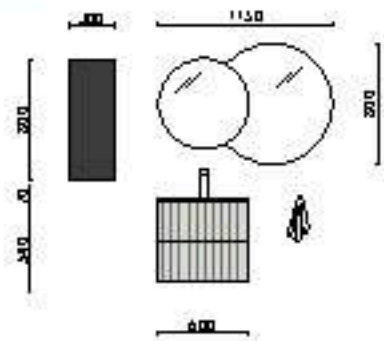

BIBA 600 GREEN FOREST		€
113827	Mueble suspendido BIBA 600 Green forest	570
102301	Friador LINA 600 Baked black x 2	42
113789	Lavabo LONSTANZA 610 Negro mate	183
TOTAL		795
103355	Espejo DO PPO	395
103073	Sifon POSYX latero cromado	45
114578	Varilla cromo LE BAX Negro mate	30
06042	Modulo ALLIANCE 800 Black velvet	208
82107	Percha LISSY Negro mate	19

P. 160