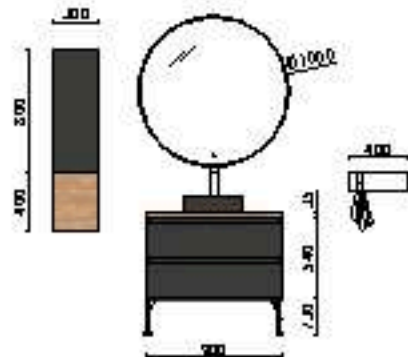

SPIRIT 900 BLACK VELVET		€
06419	Muebles suspendidos SPIRIT 900 Black velvet	430
116363	Excusina 900 Roble africa	260
07648	Lavabo de posa BELLA Negro mate	272
84129	Legajo 2 patas DEVA Negro	51
TOTAL		1013
113749	Especo LLOBE 1000 Negro	429
103973	Sifon PDSYX tator cromado	45
102305	Varilla abeica FLOW Negro mate	52
06942	Modulo ALLIANLE 800 Black velvet	208
06932	Modulo ALLIANLE 400 Roble africa	167
07684	Fiorca madera LLOYD 400 Roble africa	39
07665	Pedra LLOYD Negro mate	38

P. 226