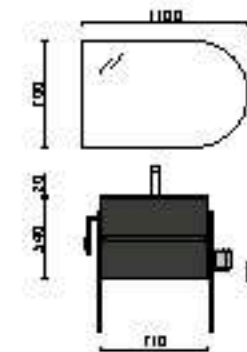

FUSSION 40 700 BLACK VELVET

	€
06684 Mueble suspendido FUSSION LINE 700 forado 40 Black velvet	310
07070 Lavabo Forado 40 IBERIA 710 Porcelana blanca	143
TOTAL	453
113754 Espejo EMILE 700	407
07720 Extractora estatica LLOYD AIFA Negro mate x 2	390
07710 Acople LLOYD MUEBLE Negro mate x 4	180
07664 Toallero LLOYD Negro mate	85
07669 Portahojas suspendido LLOYD Negro mate	42
103973 Sifon PDSYX lavabo congado	45
102306 Valvula cicleo FLOW Negro mate	55

P. 262