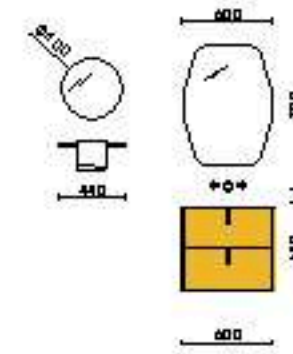

UNIQ 600 SOL	€
96607 Mueble suspendido UNIQ 600 Sol	429
113732 Fregao UNIQ Matte black v.2	14
96787 Lavabo UNIQ 610 600 Solo se face branco mate	459
TOTAL	902
2675 Espelo ORGANIC 600	374
103973 Sifon POSYX Lator cromado	45
102305 Válvula mixer FLOW Negro mate	55
103356 Espelo OASIS 400	59
103337 Toalero SQUARE BARRA 440 Negro mate	65

P. 82