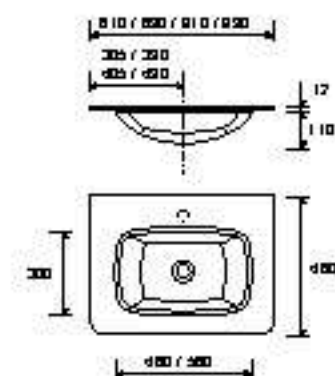

Estándar

Toallero

Estándar

Toallero

UNIQ CON O SIN TOALLERO
Solid surface blanco mate

| Cavado | | 4 |
|---------|-------|-----|
| 610-690 | 96787 | 459 |
| 810-890 | 96788 | 479 |

| Desplazado Derecho | | 4 |
|--------------------|-------|-----|
| 910-990 | 96789 | 489 |
| 1210-1290 | 97377 | 549 |